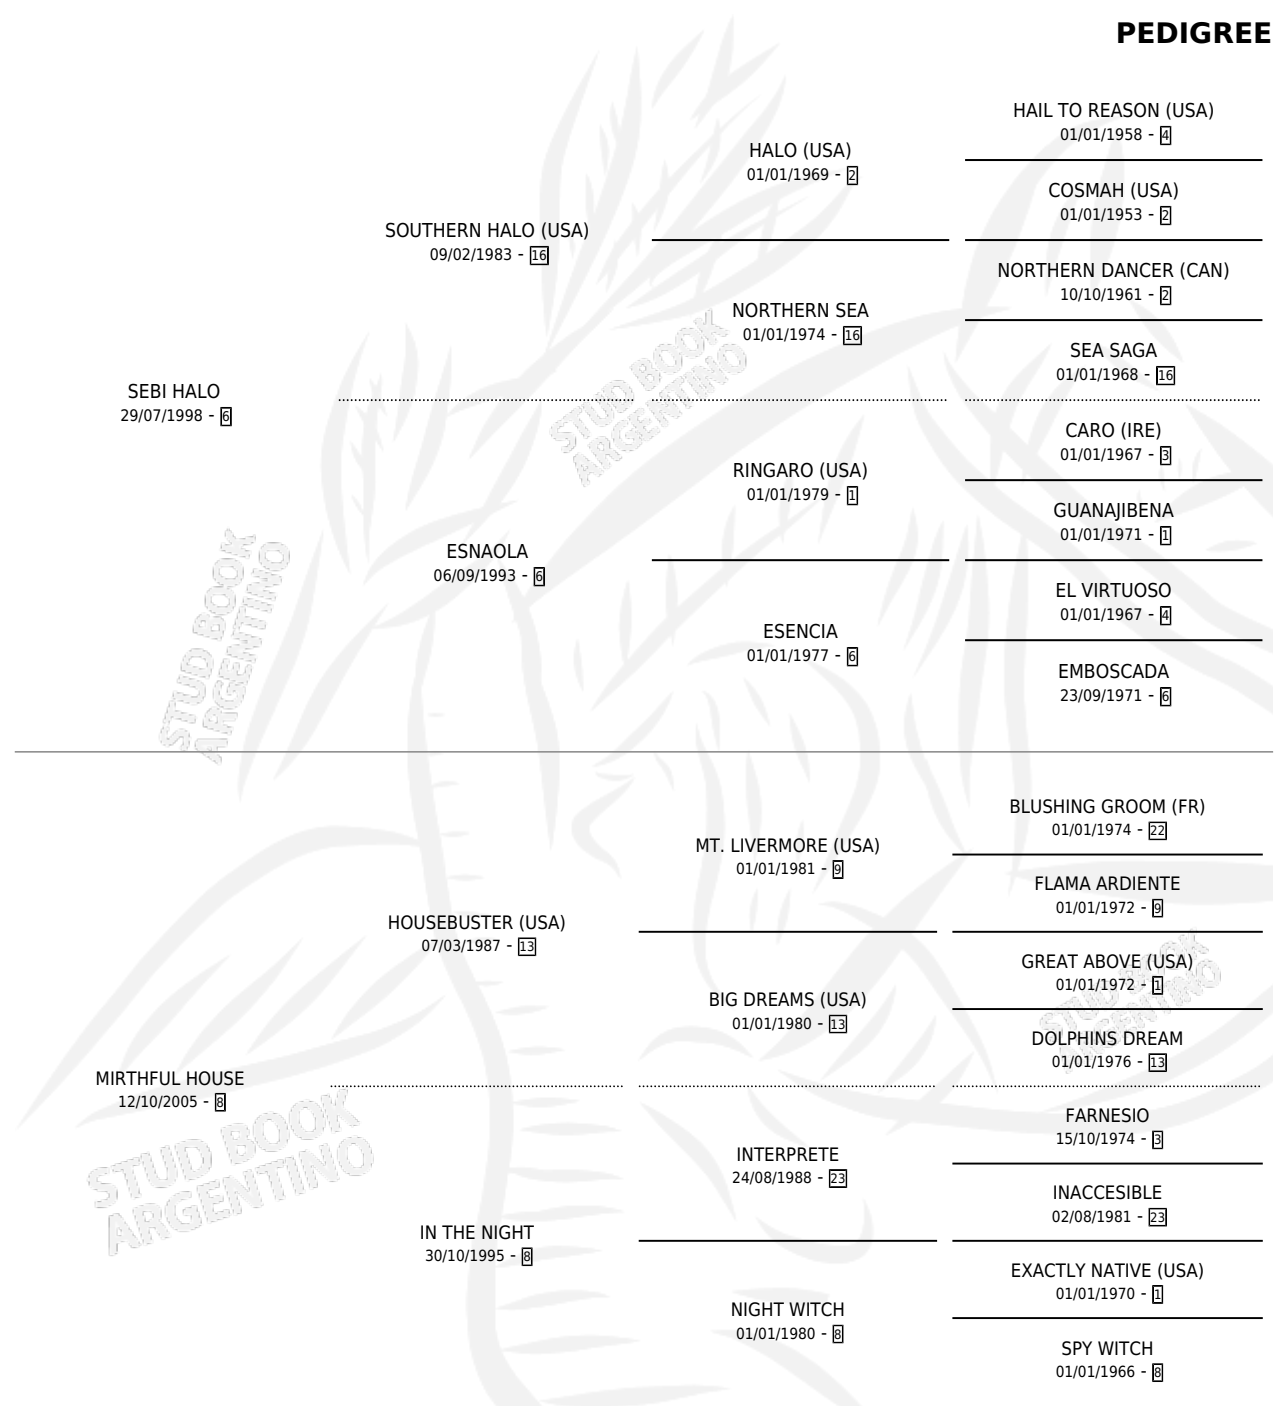

SWEETWISE

por SEBI HALO y MIRTHFUL HOUSE por HOUSEBUSTER (USA)

Argentina · Hembra · Zaino · SP · 12/09/2013
Familia 8-c · Volumen 41

ESTADO

TIPIFICACIÓN SANGUÍNEA	X
TIPIFICACIÓN POR ADN	✓
PASAPORTE	✓
IDENTIFICACIÓN POR MICROCHIP	✓
REPRODUCTOR	X

Lugar de nacimiento: El Paraiso

Criador: El Paraiso

PEDIGREE

CAMPAÑA

Solo carreras oficiales de Argentina

POR EDAD

EDAD	CC	1°	2°	3°	4°	5°	NP	CLC	CLG	CLCG1	CLGG1	IMPORTE	GANANCIA / CC
3 AÑOS	4	1	0	0	0	1	2	0	0	0	0	\$122,600	\$30,650
4 AÑOS	4	0	0	1	0	0	3	0	0	0	0	\$22,000	\$5,500
6 AÑOS	3	0	0	1	0	0	2	0	0	0	0	\$18,600	\$6,200
TOTALES	11	1	0	2	0	1	7	0	0	0	0	\$163,200	\$14,836
%		9.1%	0.0%	18.2%	0.0%	9.1%	63.6%	0.0%	0.0%	0.0%	0.0%		