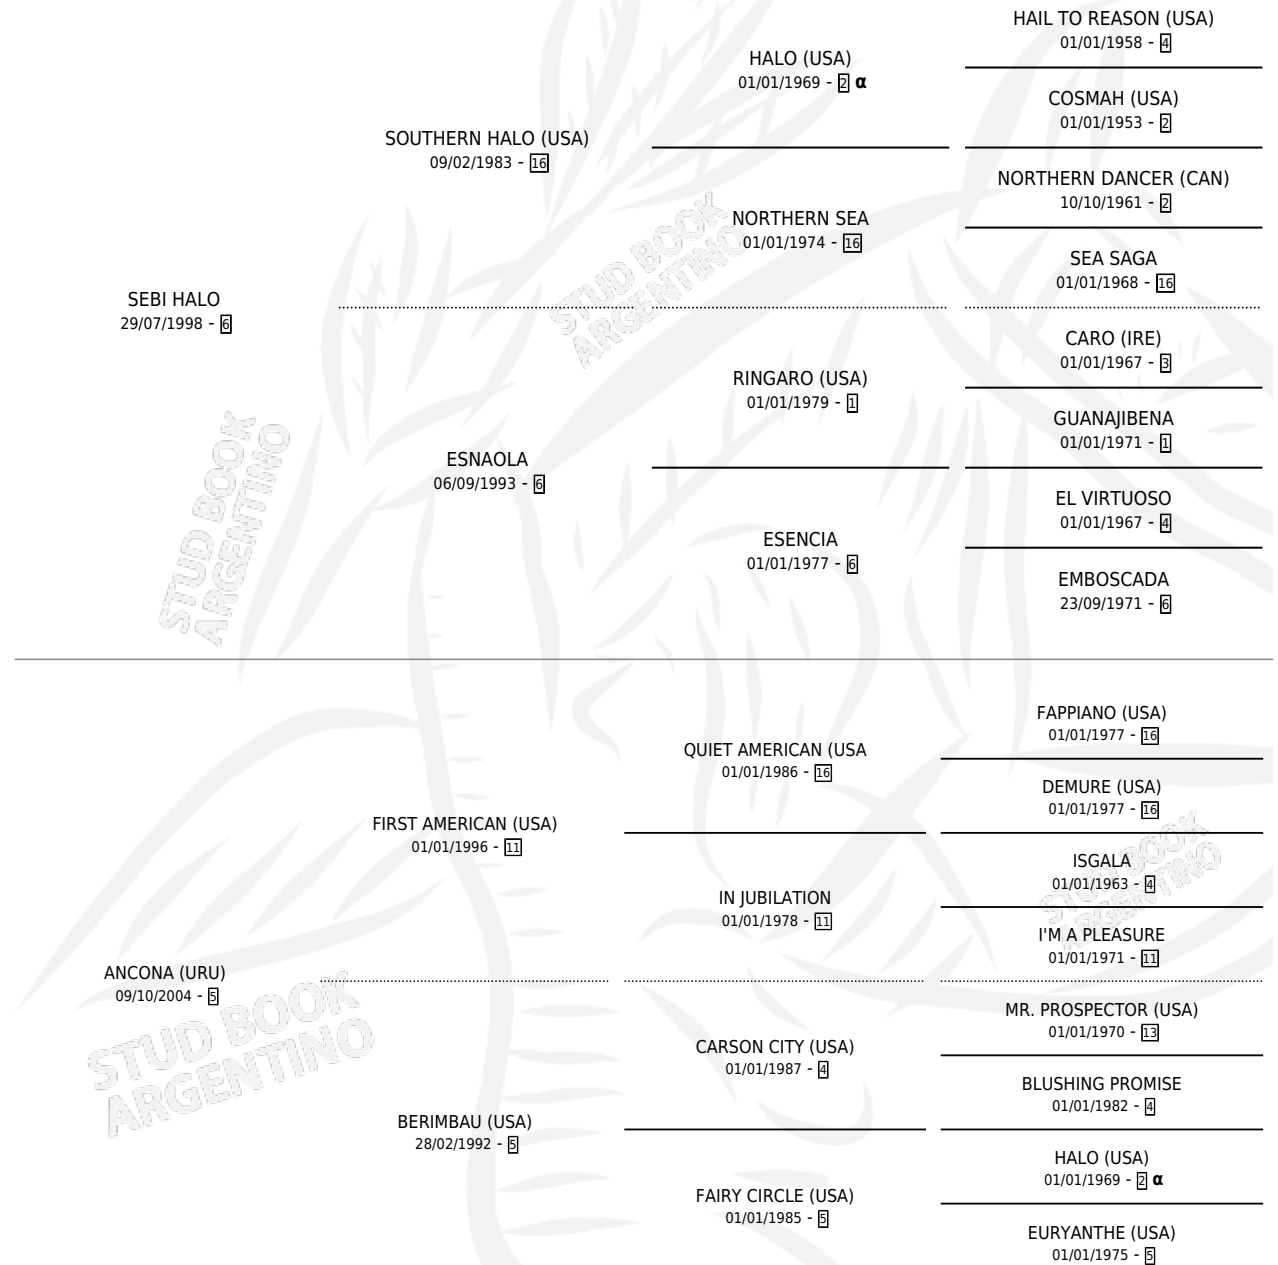

SILVER TRAIL

por SEBI HALO y ANCONA (URU) por FIRST AMERICAN (USA)

Argentina · Hembra · Zaino · SP · 02/08/2013
Familia 5-g · Volumen 41

ESTADO

TIPIFICACIÓN SANGUÍNEA	X
TIPIFICACIÓN POR ADN	✓
PASAPORTE	✓
IDENTIFICACIÓN POR MICROCHIP	✓
REPRODUCTOR	✓

Lugar de nacimiento: Nacion Irlanda
Criador: Nacion Irlanda

~

HIJOS

	MACHOS	HEMBRAS
4 NACIERON	2	2
SIN ACTUACIONES		

PEDIGREE

INBREEDING : α

CAMPAÑA

Solo carreras oficiales de Argentina