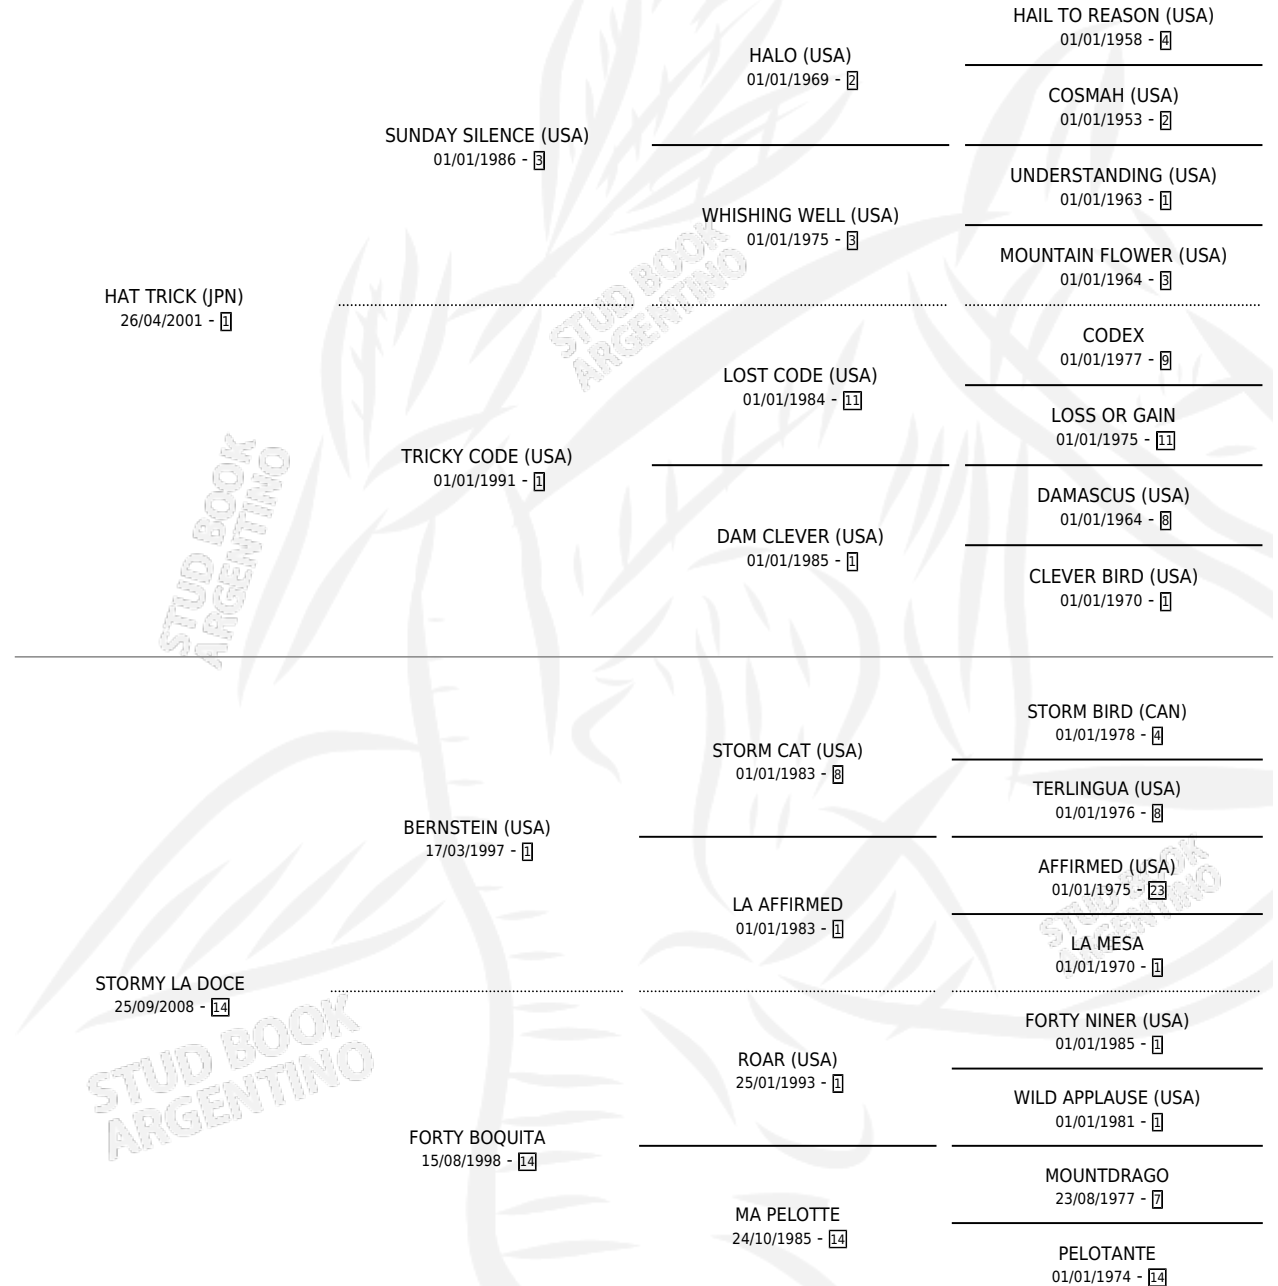

HAT EL ABUELO

por HAT TRICK (JPN) y STORMY LA DOCE por BERNSTEIN (USA)

Argentina · Macho · Zaino · SP · 03/09/2013
Familia 14-c · Volumen 41

ESTADO

TIPIFICACIÓN SANGUÍNEA	X
TIPIFICACIÓN POR ADN	✓
PASAPORTE	✓
IDENTIFICACIÓN POR MICROCHIP	✓
REPRODUCTOR	X

Lugar de nacimiento: La Biznaga
Criador: La Biznaga

PEDIGREE

CAMPAÑA

Solo carreras oficiales de Argentina

POR EDAD

EDAD	CC	1°	2°	3°	4°	5°	NP	CLC	CLG	CLCG1	CLGG1	IMPORTE	GANANCIA / CC
3 AÑOS	5	2	0	1	1	1	0	3	1	1	0	\$663,217	\$132,643
4 AÑOS	1	0	0	0	1	0	0	1	0	0	0	\$69,000	\$69,000
6 AÑOS	1	0	0	0	0	0	1	1	0	0	0	\$0	\$0
TOTALES	7	2	0	1	2	1	1	5	1	1	0	\$732,217	\$104,602
%		28.6%	0.0%	14.3%	28.6%	14.3%	14.3%	71.4%	20.0%	20.0%	0.0%		

Ganador de 2 carreras en San Isidro debutando - \$732,217, a los 3 años, incluso Gran. a Caballo **[L]**, 3ro Porteño **[G3]**, 4to Progreso **[G3]**.

POR DISTANCIA

HIPODROMO	CC	1°	2°	3°	4°	5°	NP	CLC	CLG	CLCG1	CLGG1	IMPORTE
LA PUNTA	1	0	0	0	0	0	1	0	0	0	0	\$0
2100 MTS	1	0	0	0	0	0	1	0	0	0	0	\$0
SAN ISIDRO	4	2	0	1	1	0	0	3	1	0	0	\$648,717
2400 MTS	2	0	0	1	1	0	0	2	0	0	0	\$144,427
2200 MTS	1	1	0	0	0	0	0	1	1	0	0	\$296,290
2000 MTS	1	1	0	0	0	0	0	0	0	0	0	\$208,000
PALERMO	2	0	0	0	1	1	0	1	0	1	0	\$83,500
2000 MTS	1	0	0	0	1	0	0	0	0	0	0	\$21,000
2500 MTS	1	0	0	0	0	1	0	1	0	1	0	\$62,500