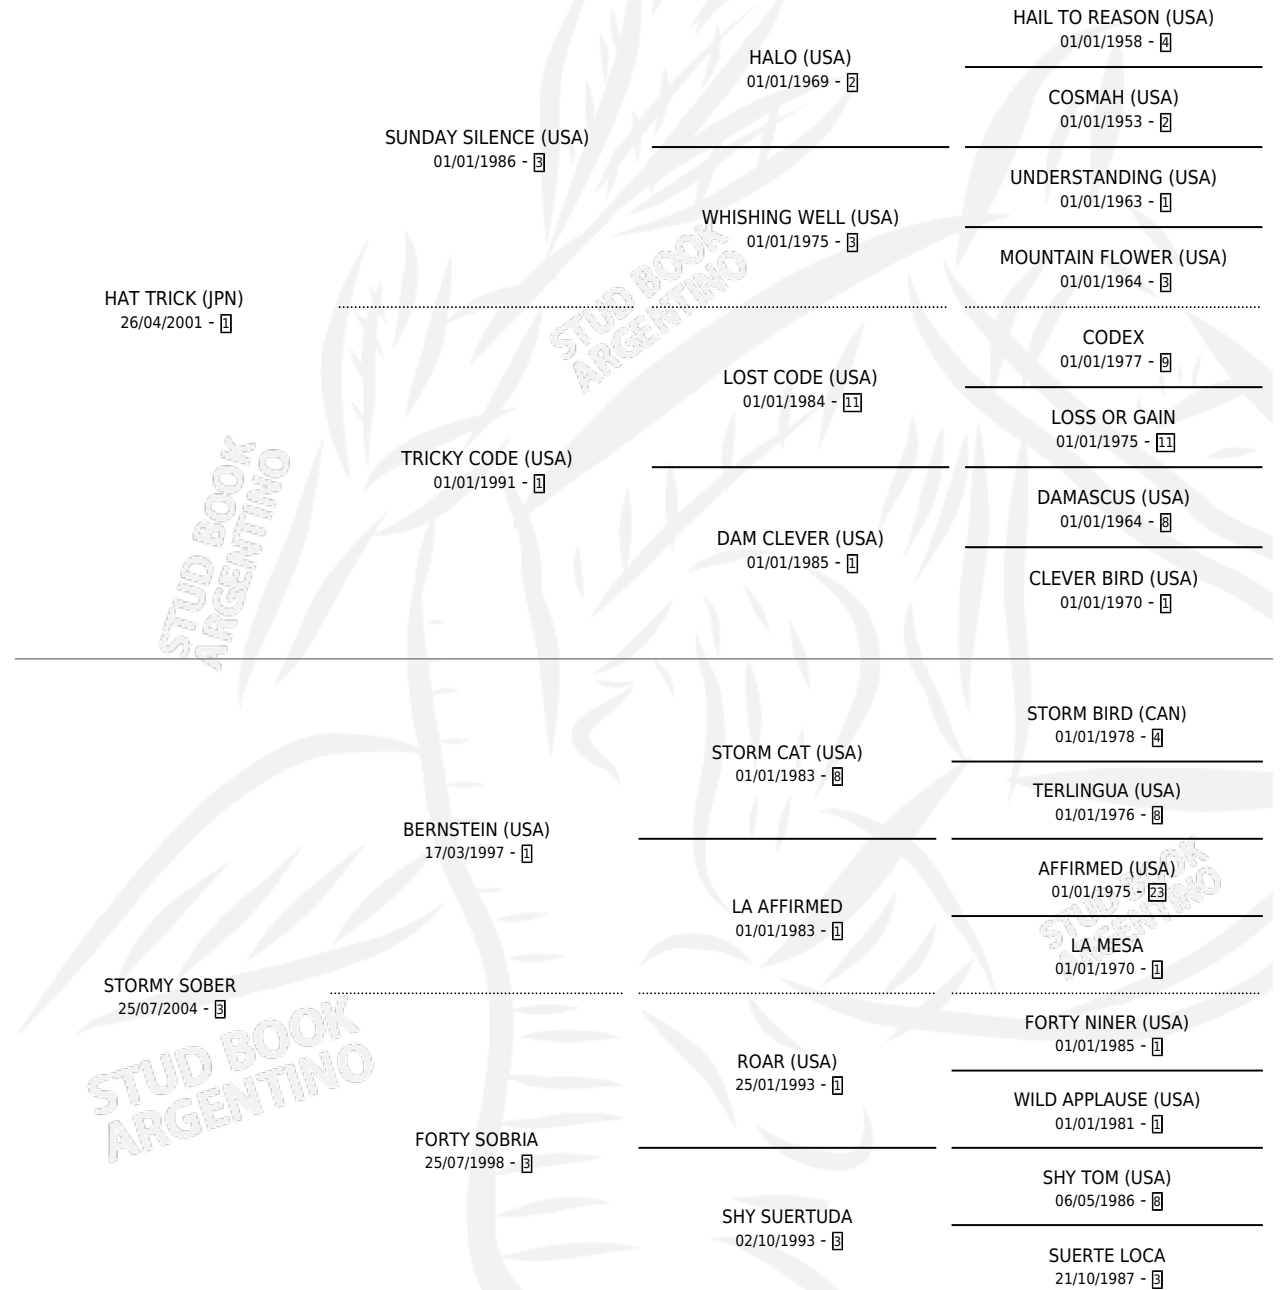

Lugar de nacimiento: La Biznaga
Criador: La Biznaga

~

HIJOS

	MACHOS	HEMBRAS
2 NACIERON	1	1
1 CORRIERON	1	0

SIN ACTUACIONES

PEDIGREE

CAMPAÑA

Solo carreras oficiales de Argentina