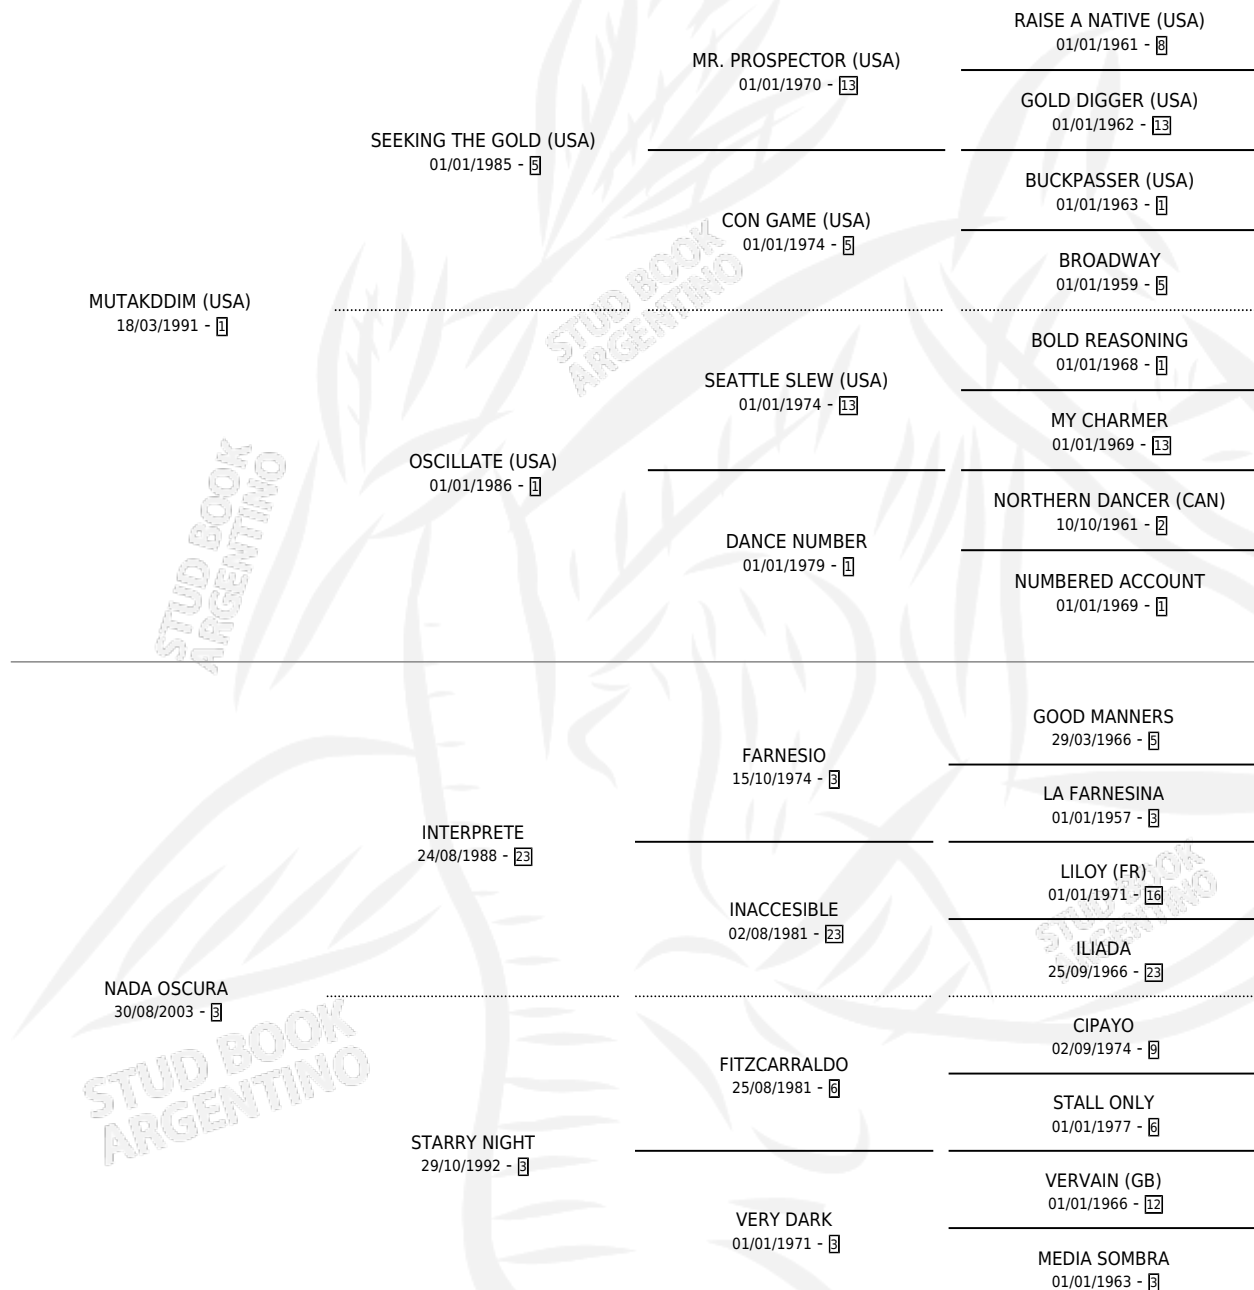

Lugar de nacimiento: La Quebrada

Criador: La Quebrada

~

HIJOS

	MACHOS	HEMBRAS
311 NACIERON	154	157
189 CORRIERON	95	94
106 GANARON	58	48
10 GANADORES CL	4 GANADORES GR	1 GANADORES G1

PEDIGREE

CAMPAÑA

Solo carreras oficiales de Argentina