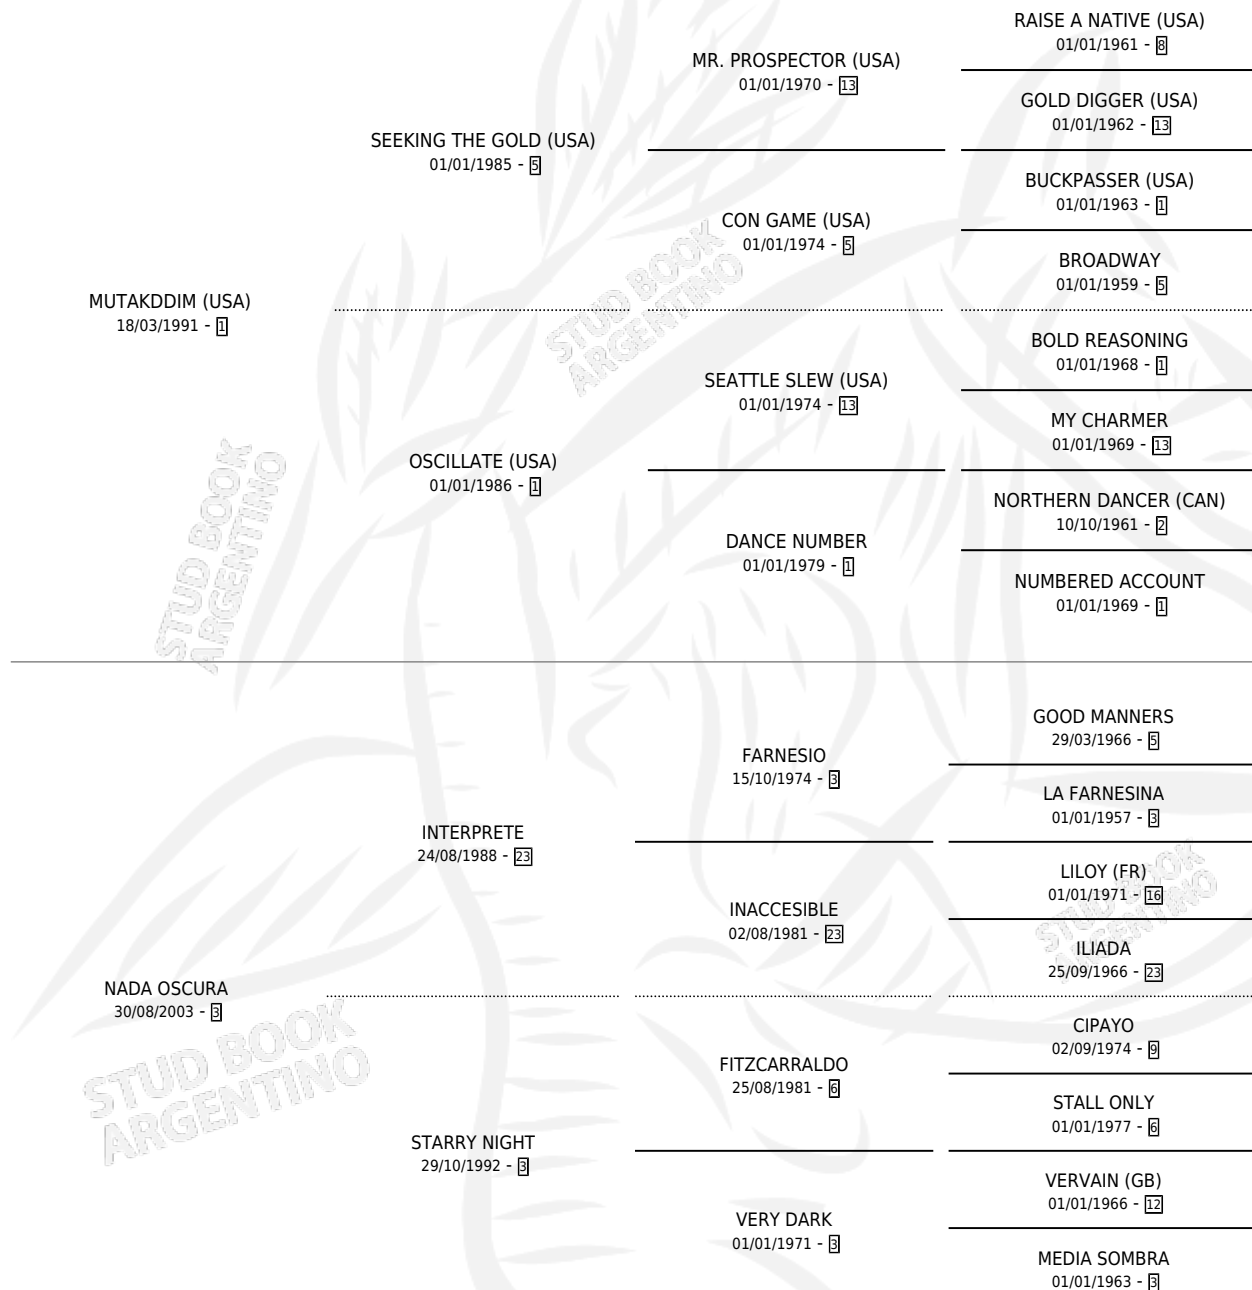

IN THE DARK

por **MUTAKDDIM (USA)** y **NADA OSCURA** por **INTERPRETE**

Argentina · Macho · Alazan · SP · 08/09/2013
Familia 3-n · Volumen 41

ESTADO

TIPIFICACIÓN SANGUÍNEA	X
TIPIFICACIÓN POR ADN	✓
PASAPORTE	✓
IDENTIFICACIÓN POR MICROCHIP	✓
REPRODUCTOR	✓

Lugar de nacimiento: La Quebrada
Criador: La Quebrada

~

HIJOS

	MACHOS	HEMBRAS
309 NACIERON	153	156
150 CORRIERON	78	72
81 GANARON	40	41
10 GANADORES CL	4 GANADORES GR	1 GANADORES G1

PEDIGREE

CAMPAÑA

Solo carreras oficiales de Argentina