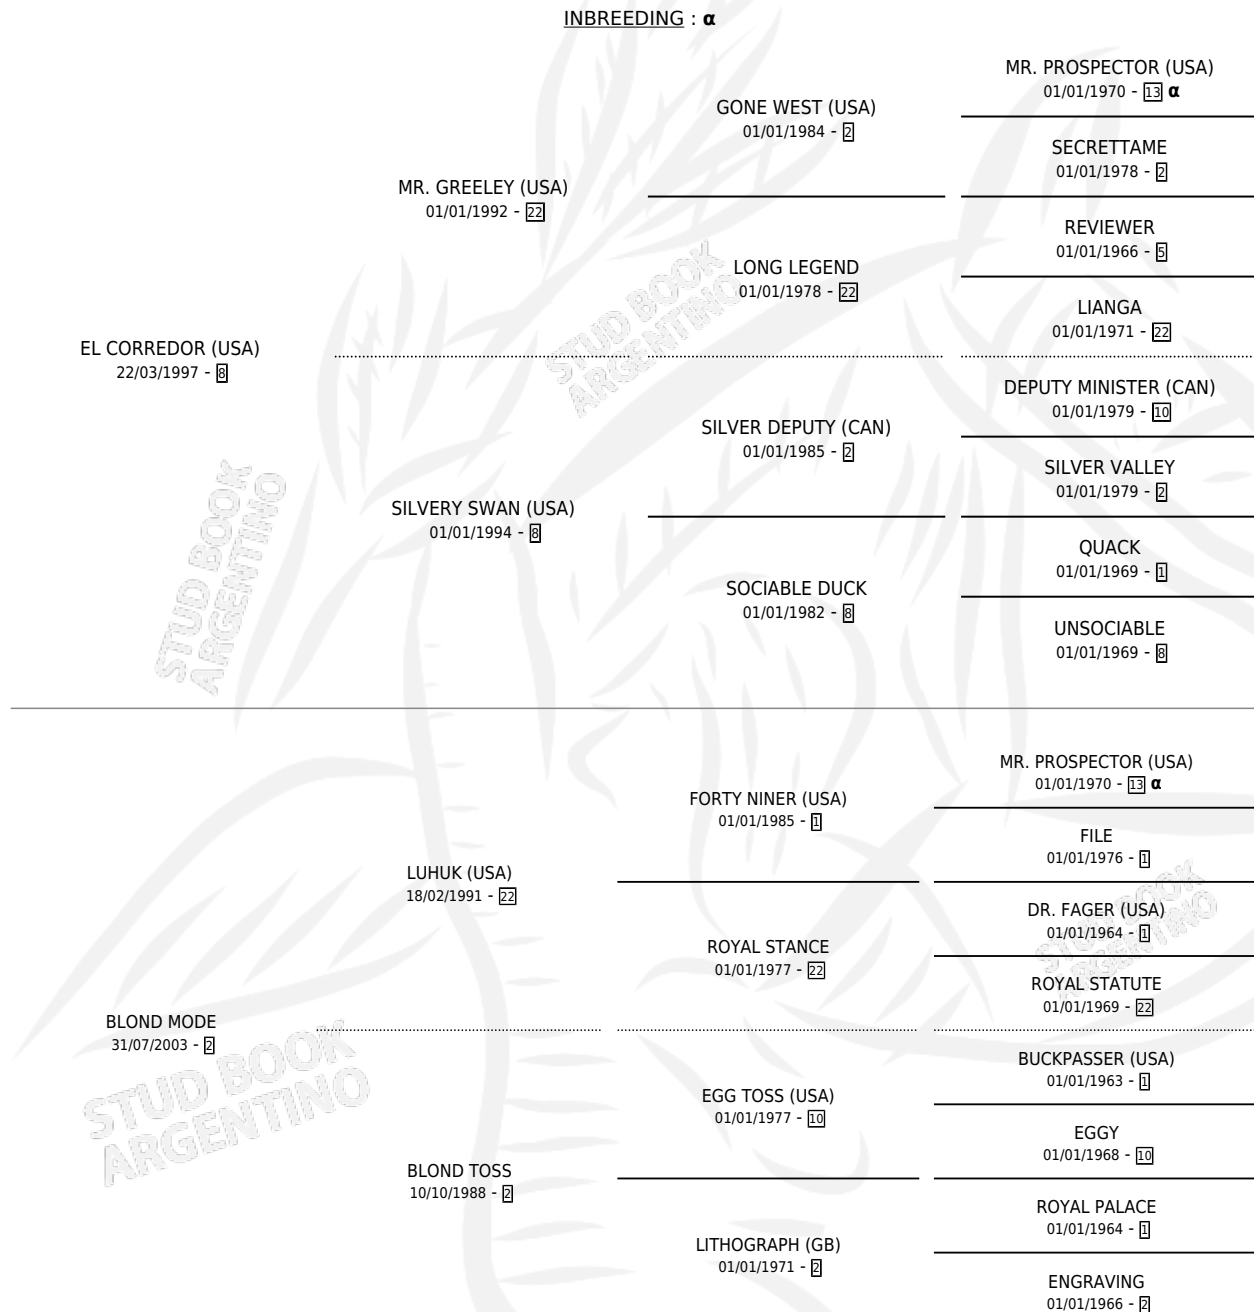

Lugar de nacimiento: La Quebrada
Criador: La Quebrada

~

HIJOS

	MACHOS	HEMBRAS
1 NACIERON	0	1
SIN ACTUACIONES		

PEDIGREE

INBREEDING : α

CAMPAÑA

Solo carreras oficiales de Argentina