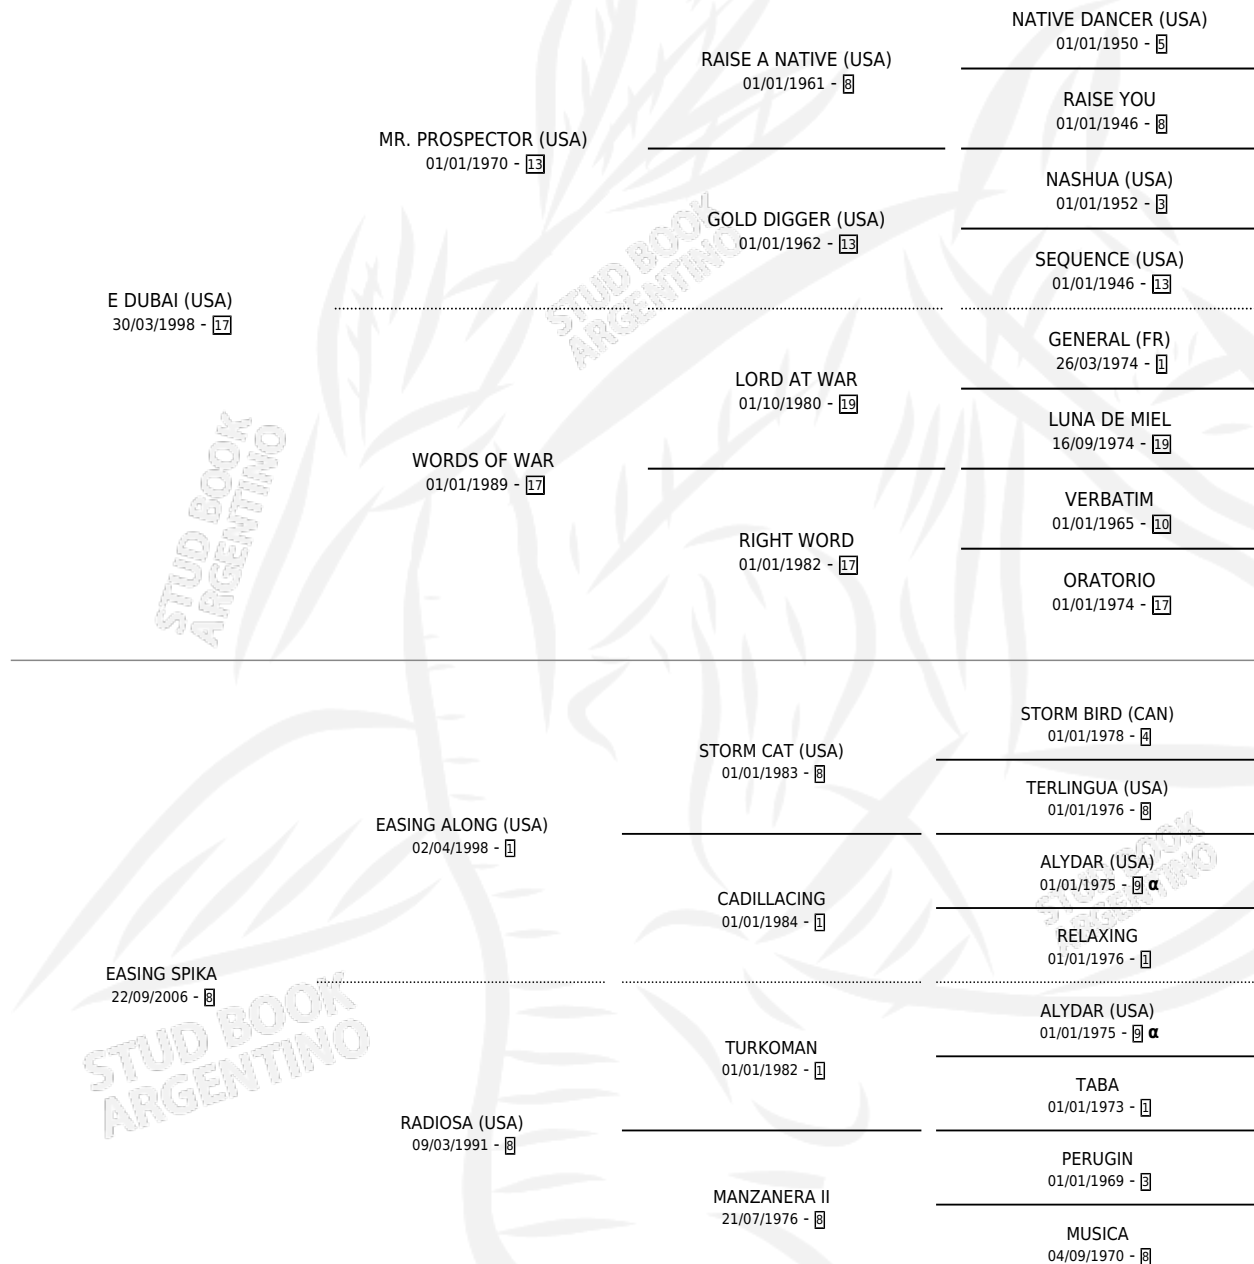

EASING DUBAI

por E DUBAI (USA) y EASING SPIKA por EASING ALONG (USA)

Argentina · Hembra · Zaino · SP · 07/09/2013
Familia 8-f · Volumen 41

ESTADO

TIPIFICACIÓN SANGUÍNEA	X
TIPIFICACIÓN POR ADN	✓
PASAPORTE	✓
IDENTIFICACIÓN POR MICROCHIP	✓
REPRODUCTOR	X

Lugar de nacimiento: Cal Ramon

Criador: Estacion De Montas La Mission S.A. y Gefepa S.A.

PEDIGREE

INBREEDING : α

CAMPAÑA

Solo carreras oficiales de Argentina

POR EDAD

EDAD	CC	1°	2°	3°	4°	5°	NP	CLC	CLG	CLCG1	CLGG1	IMPORTE	GANANCIA / CC
3 AÑOS	2	0	0	0	0	0	2	0	0	0	0	\$0	\$0
TOTALES	2	0	0	0	0	0	2	0	0	0	0	\$0	\$0
%		0.0%	0.0%	0.0%	0.0%	0.0%	100%	0.0%	0.0%	0.0%	0.0%		

No placés en Palermo y San Isidro en 2 carreras disputadas.

POR DISTANCIA

HIPODROMO	CC	1°	2°	3°	4°	5°	NP	CLC	CLG	CLCG1	CLGG1	IMPORTE
PALERMO	1	0	0	0	0	0	1	0	0	0	0	\$0
1000 MTS	1	0	0	0	0	0	1	0	0	0	0	\$0
SAN ISIDRO	1	0	0	0	0	0	1	0	0	0	0	\$0
1000 MTS	1	0	0	0	0	0	1	0	0	0	0	\$0