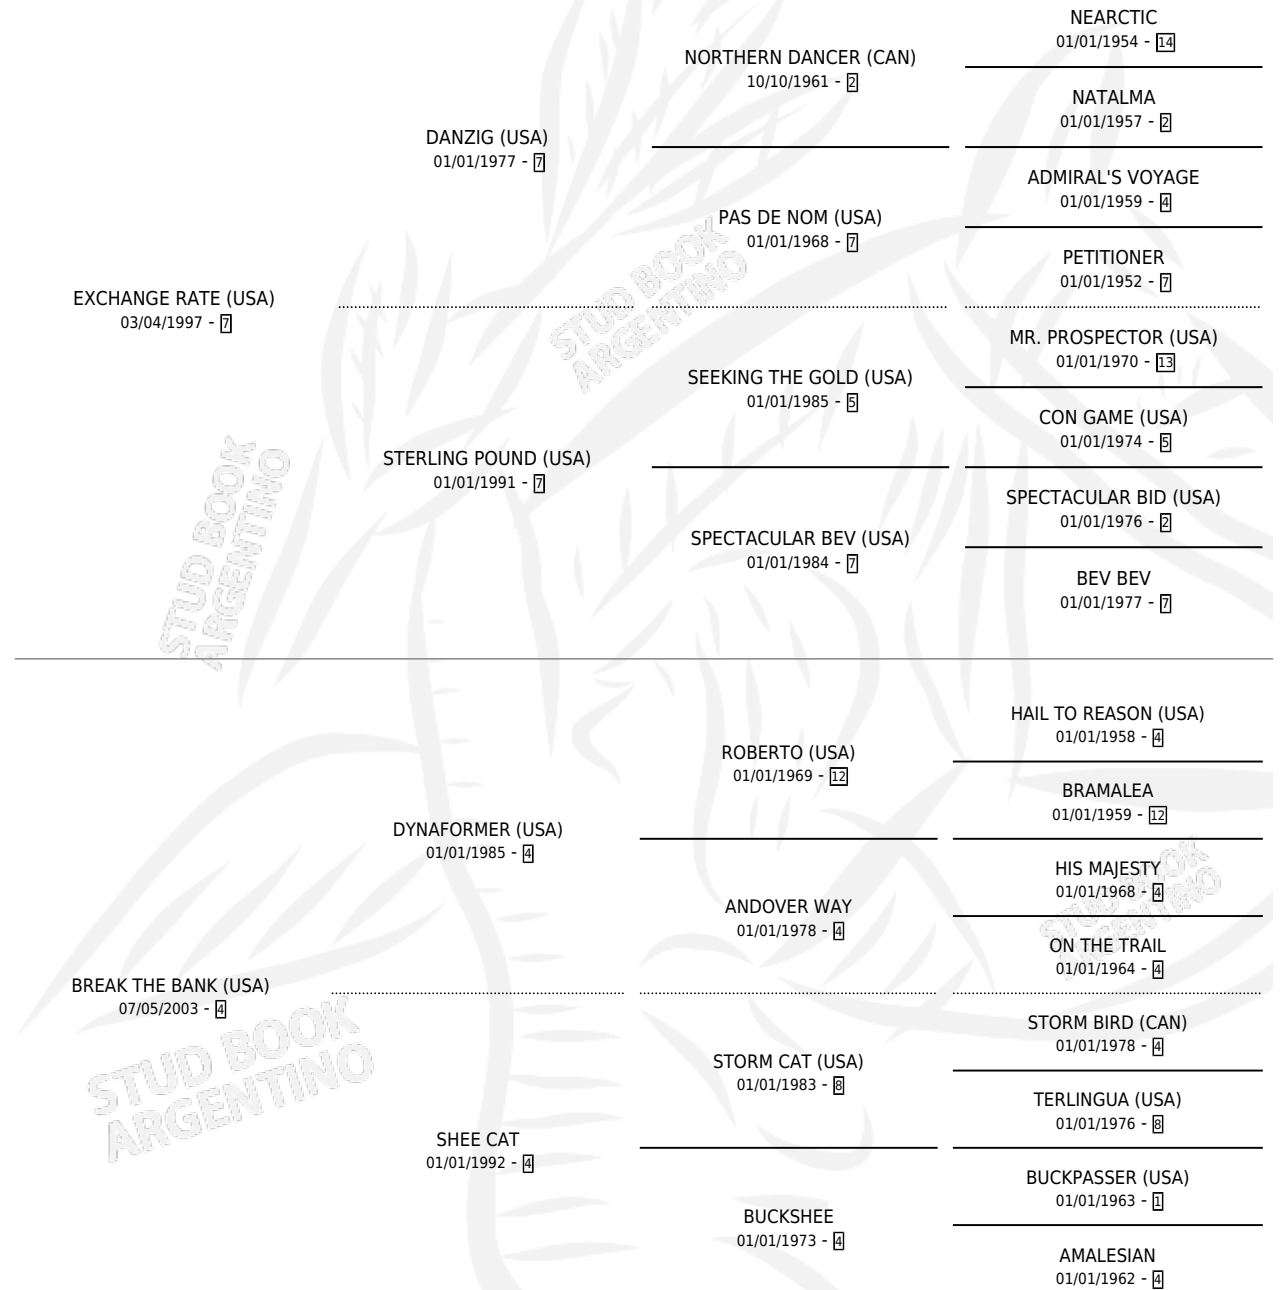

BE GLAD

por **EXCHANGE RATE (USA)** y **BREAK THE BANK (USA)**
por **DYNAFORMER (USA)**

Argentina · Hembra · Tordillo · SP · 24/08/2013
Familia 4-m · Volumen 41

ESTADO

TIPIFICACIÓN SANGUÍNEA	X
TIPIFICACIÓN POR ADN	✓
PASAPORTE	✓
IDENTIFICACIÓN POR MICROCHIP	✓
REPRODUCTOR	✓

Lugar de nacimiento: Santa Ines
Criador: Santa Ines

HIJOS

	MACHOS	HEMBRAS
1 NACIERON	0	1
SIN ACTUACIONES		

PEDIGREE