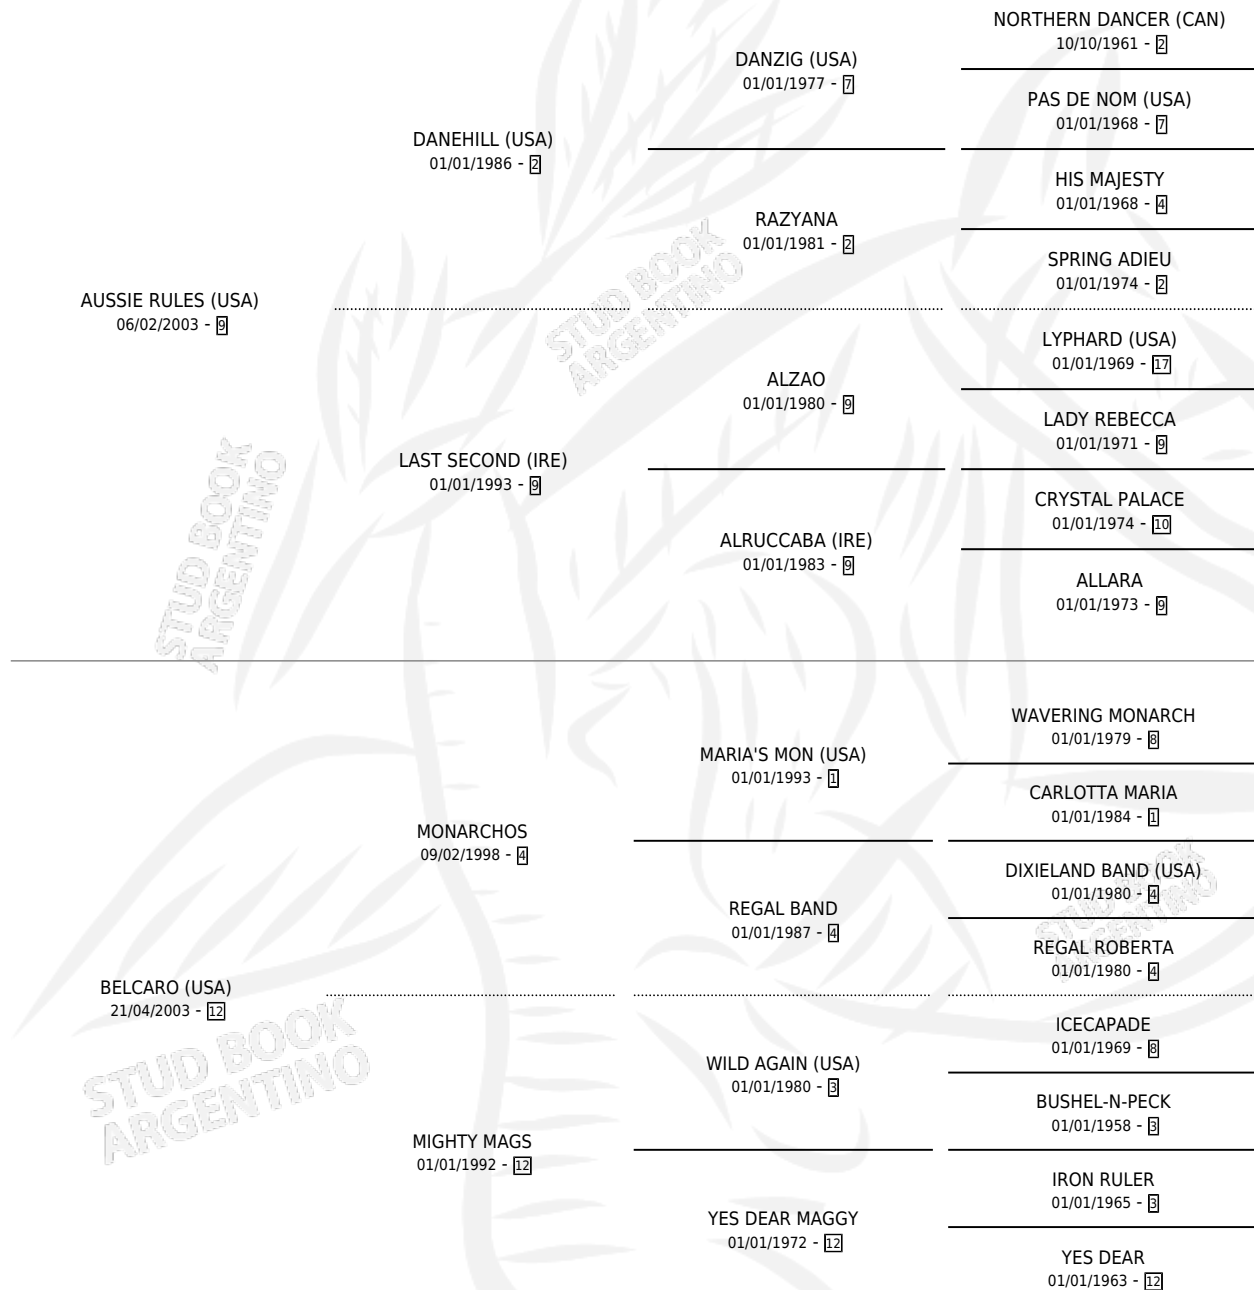

FLOR DEL OLVIDO

por AUSSIE RULES (USA) y BELCARO (USA) por
MONARCHOS

Argentina · Hembra · Zaino · SP · 29/07/2013
Familia 12-b · Volumen 41

ESTADO

TIPIFICACIÓN SANGUÍNEA	X
TIPIFICACIÓN POR ADN	✓
PASAPORTE	✓
IDENTIFICACIÓN POR MICROCHIP	✓
REPRODUCTOR	X

Lugar de nacimiento: La Leyenda De Areco
Criador: El Angel De Venecia S.R.L.

PEDIGREE

CAMPAÑA

Solo carreras oficiales de Argentina

POR EDAD

EDAD	CC	1°	2°	3°	4°	5°	NP	CLC	CLG	CLCG1	CLGG1	IMPORTE	GANANCIA / CC
2 AÑOS	1	0	0	0	0	0	1	0	0	0	0	\$0	\$0
3 AÑOS	3	0	0	0	0	0	3	0	0	0	0	\$0	\$0
4 AÑOS	6	0	0	0	0	2	4	0	0	0	0	\$6,491	\$1,082
TOTALES	10	0	0	0	0	2	8	0	0	0	0	\$6,491	\$649
%		0.0%	0.0%	0.0%	0.0%	20.0%	80.0%	0.0%	0.0%	0.0%	0.0%		