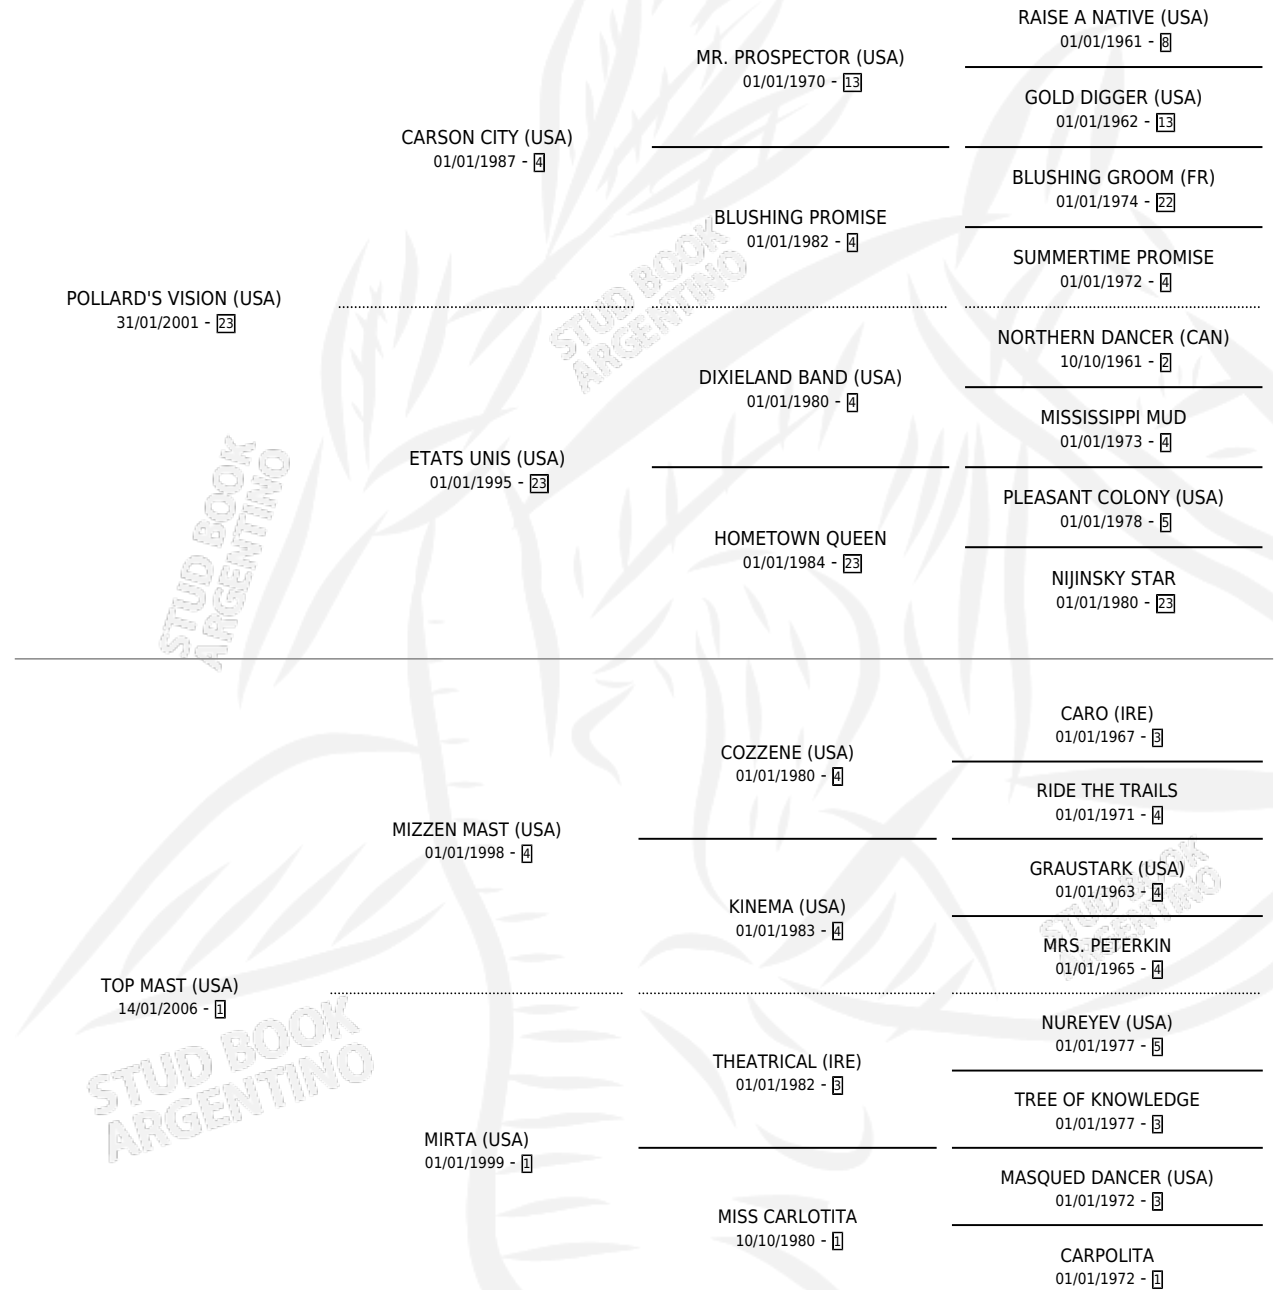

TOP VISION

por **POLLARD'S VISION (USA)** y **TOP MAST (USA)** por **MIZZEN MAST (USA)**

Argentina · Hembra · Alazan · SP · 18/08/2013
Familia 1-g · Volumen 41

ESTADO

TIPIFICACIÓN SANGUÍNEA	X
TIPIFICACIÓN POR ADN	X
PASAPORTE	X
IDENTIFICACIÓN POR MICROCHIP	X
REPRODUCTOR	X

Lugar de nacimiento: Equipraxis
Criador: Luna Negra S.R.L.

PEDIGREE

TOP VISION

Datos oficiales del Stud Book Argentino

Documento generado el 09/05/2026

studbook.org.ar