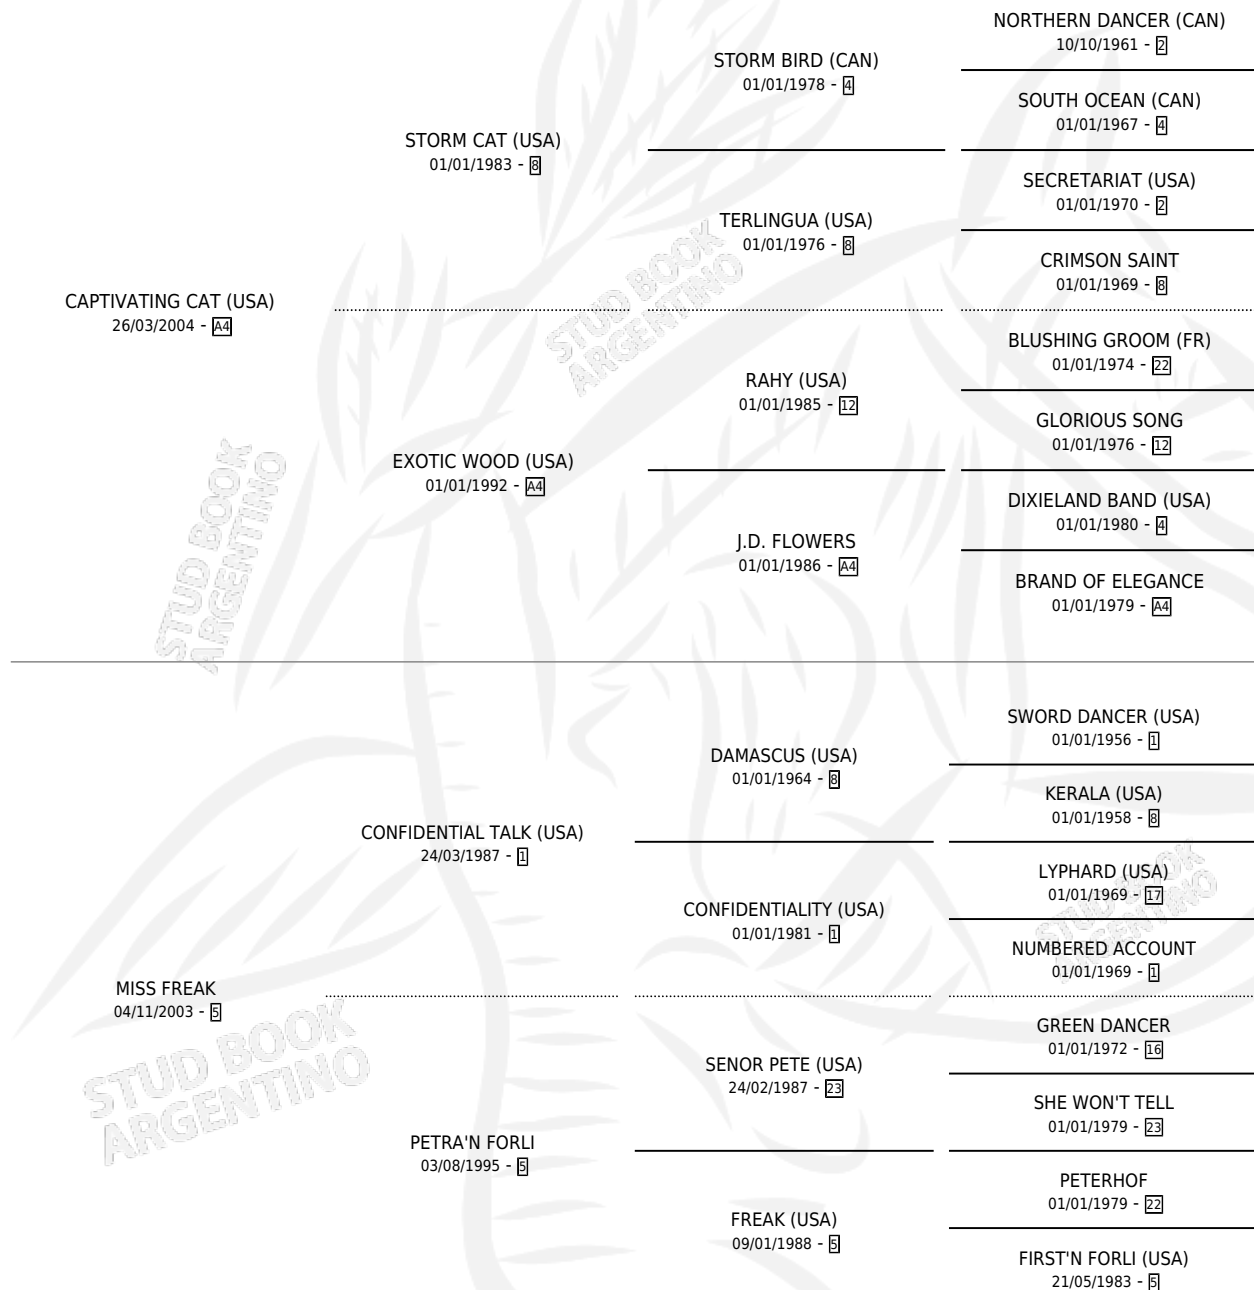

MISS CAPTIVA

por **CAPTIVATING CAT (USA)** y **MISS FREAK** por **CONFIDENTIAL TALK (USA)**

Argentina · Hembra · Zaino · SP · 11/09/2013
Familia 5-f · Volumen 41

ESTADO

TIPIFICACIÓN SANGUÍNEA	X
TIPIFICACIÓN POR ADN	✓
PASAPORTE	✓
IDENTIFICACIÓN POR MICROCHIP	✓
REPRODUCTOR	✓

Lugar de nacimiento: Luna Negra
Criador: Luna Negra S.R.L.

~

HIJOS

	MACHOS	HEMBRAS
1 NACIERON	0	1
SIN ACTUACIONES		

PEDIGREE

S

mientos **1** / Efectividad **100%**

PADRILLO