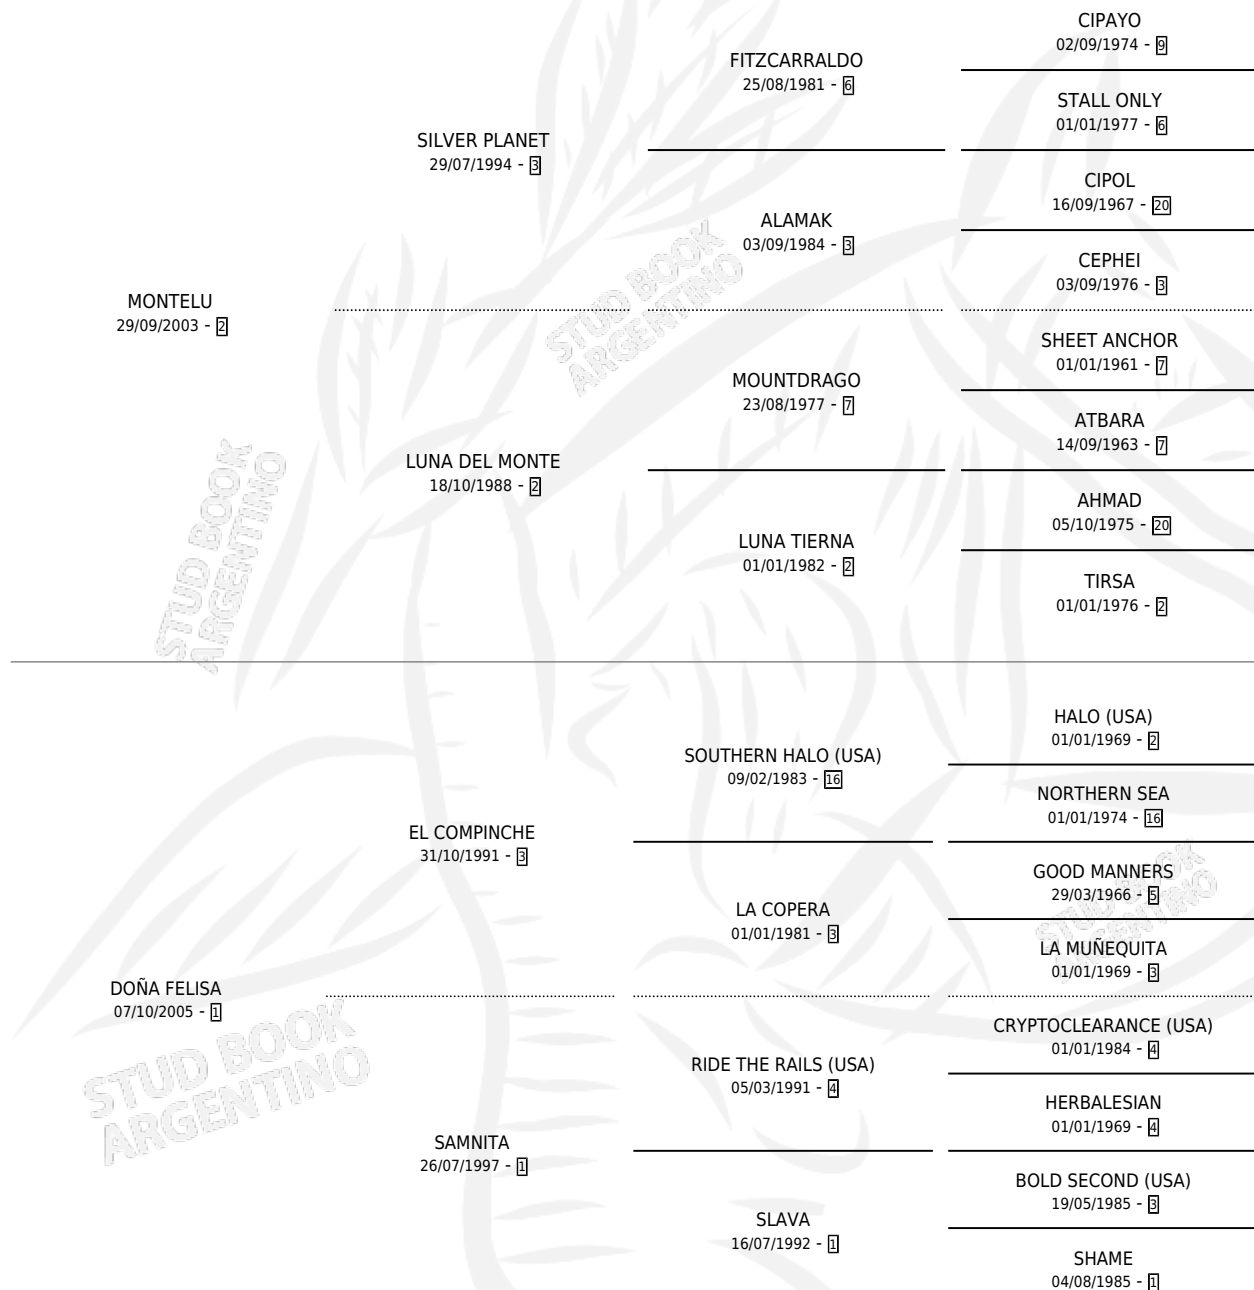

MONTISFEL

por MONTELU y DOÑA FELISA por EL COMPINCHE

Argentina · Macho · Zaino · SP · 11/09/2013
Familia 1-n · Volumen 41

ESTADO

TIPIFICACIÓN SANGUÍNEA	X
TIPIFICACIÓN POR ADN	✓
PASAPORTE	✓
IDENTIFICACIÓN POR MICROCHIP	✓
REPRODUCTOR	X

Lugar de nacimiento: Chimpay

Criador: Chimpay

PEDIGREE

CAMPAÑA

Solo carreras oficiales de Argentina

POR EDAD

EDAD	CC	1°	2°	3°	4°	5°	NP	CLC	CLG	CLCG1	CLGG1	IMPORTE	GANANCIA / CC
3 AÑOS	1	0	0	0	0	0	1	0	0	0	0	\$0	\$0
TOTALES	1	0	0	0	0	0	1	0	0	0	0	\$0	\$0
%		0.0%	0.0%	0.0%	0.0%	0.0%	100%	0.0%	0.0%	0.0%	0.0%		