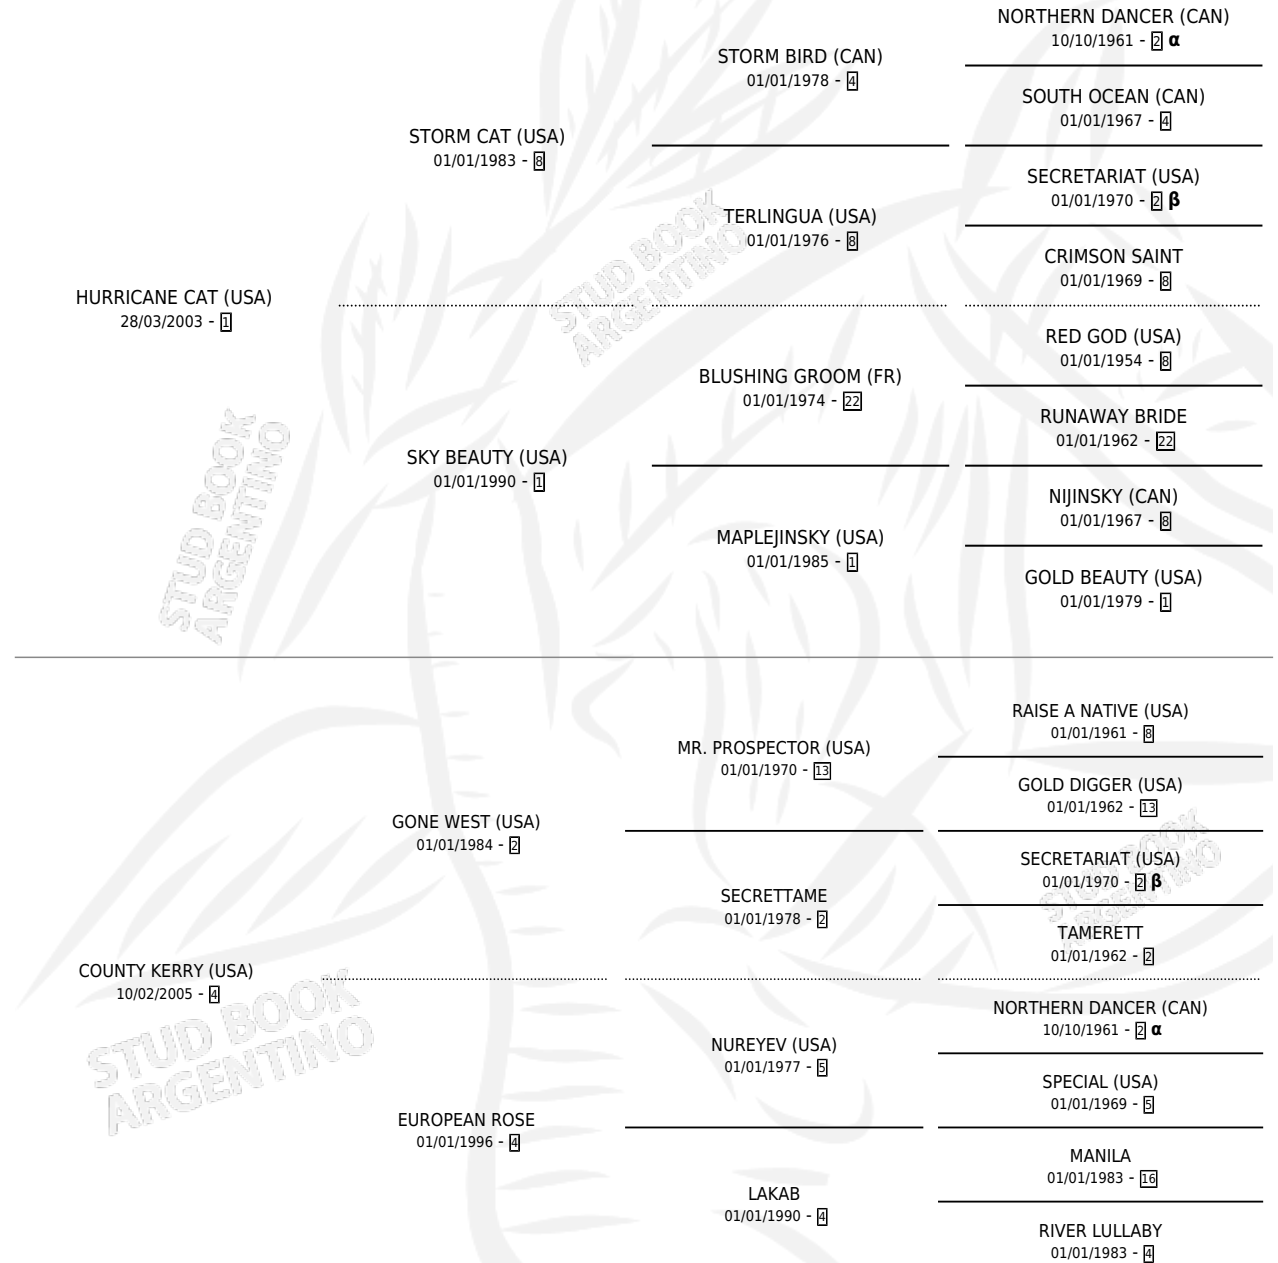

KERRY'S CAT

por HURRICANE CAT (USA) y COUNTY KERRY (USA) por GONE WEST (USA)

Argentina · Hembra · Zaino · SP · 24/08/2013
Familia 4-m · Volumen 41

ESTADO

TIPIFICACIÓN SANGUÍNEA	X
TIPIFICACIÓN POR ADN	✓
PASAPORTE	✓
IDENTIFICACIÓN POR MICROCHIP	✓
REPRODUCTOR	✓

Lugar de nacimiento: Melincue
Criador: Melincue

~

HIJOS

	MACHOS	HEMBRAS
3 NACIERON	2	1
SIN ACTUACIONES		

PEDIGREE

INBREEDING : α,β