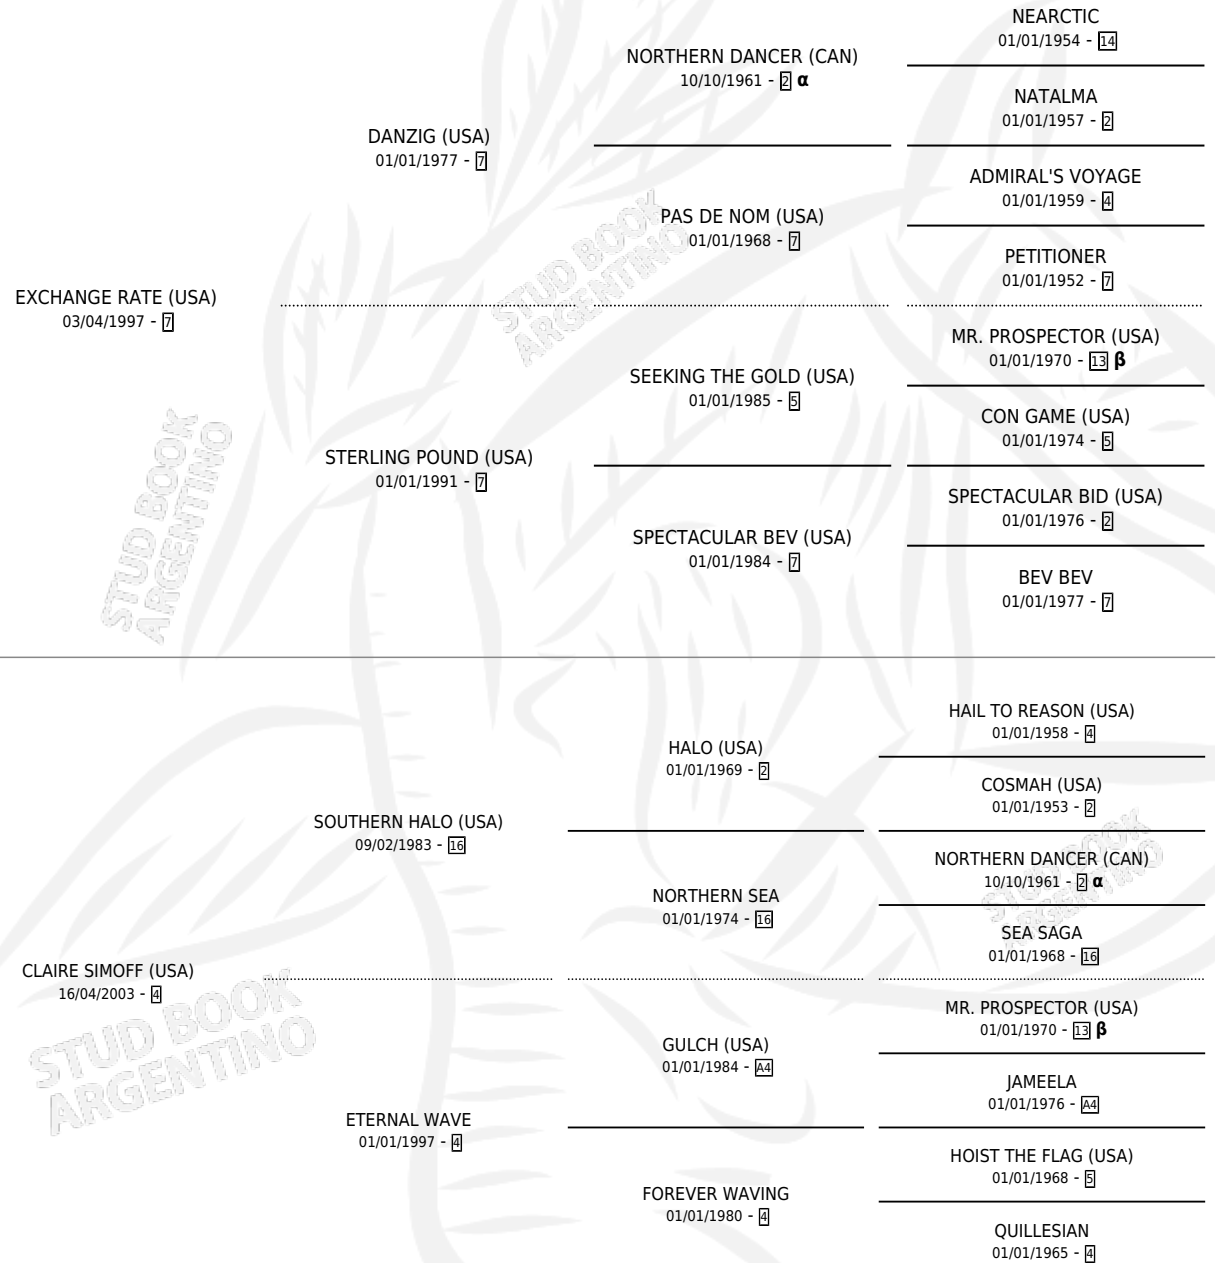

CLARA MOON

por EXCHANGE RATE (USA) y CLAIRE SIMOFF (USA) por SOUTHERN HALO (USA)

Argentina · Hembra · Zaino · SP · 21/08/2013
Familia 4-m · Volumen 41

ESTADO

TIPIFICACIÓN SANGUÍNEA	X
TIPIFICACIÓN POR ADN	✓
PASAPORTE	✓
IDENTIFICACIÓN POR MICROCHIP	✓
REPRODUCTOR	✓

Lugar de nacimiento: Santa Ines
Criador: Santa Ines

~

HIJOS

	MACHOS	HEMBRAS
1 NACIERON	0	1
SIN ACTUACIONES		

PEDIGREE

INBREEDING : α,β