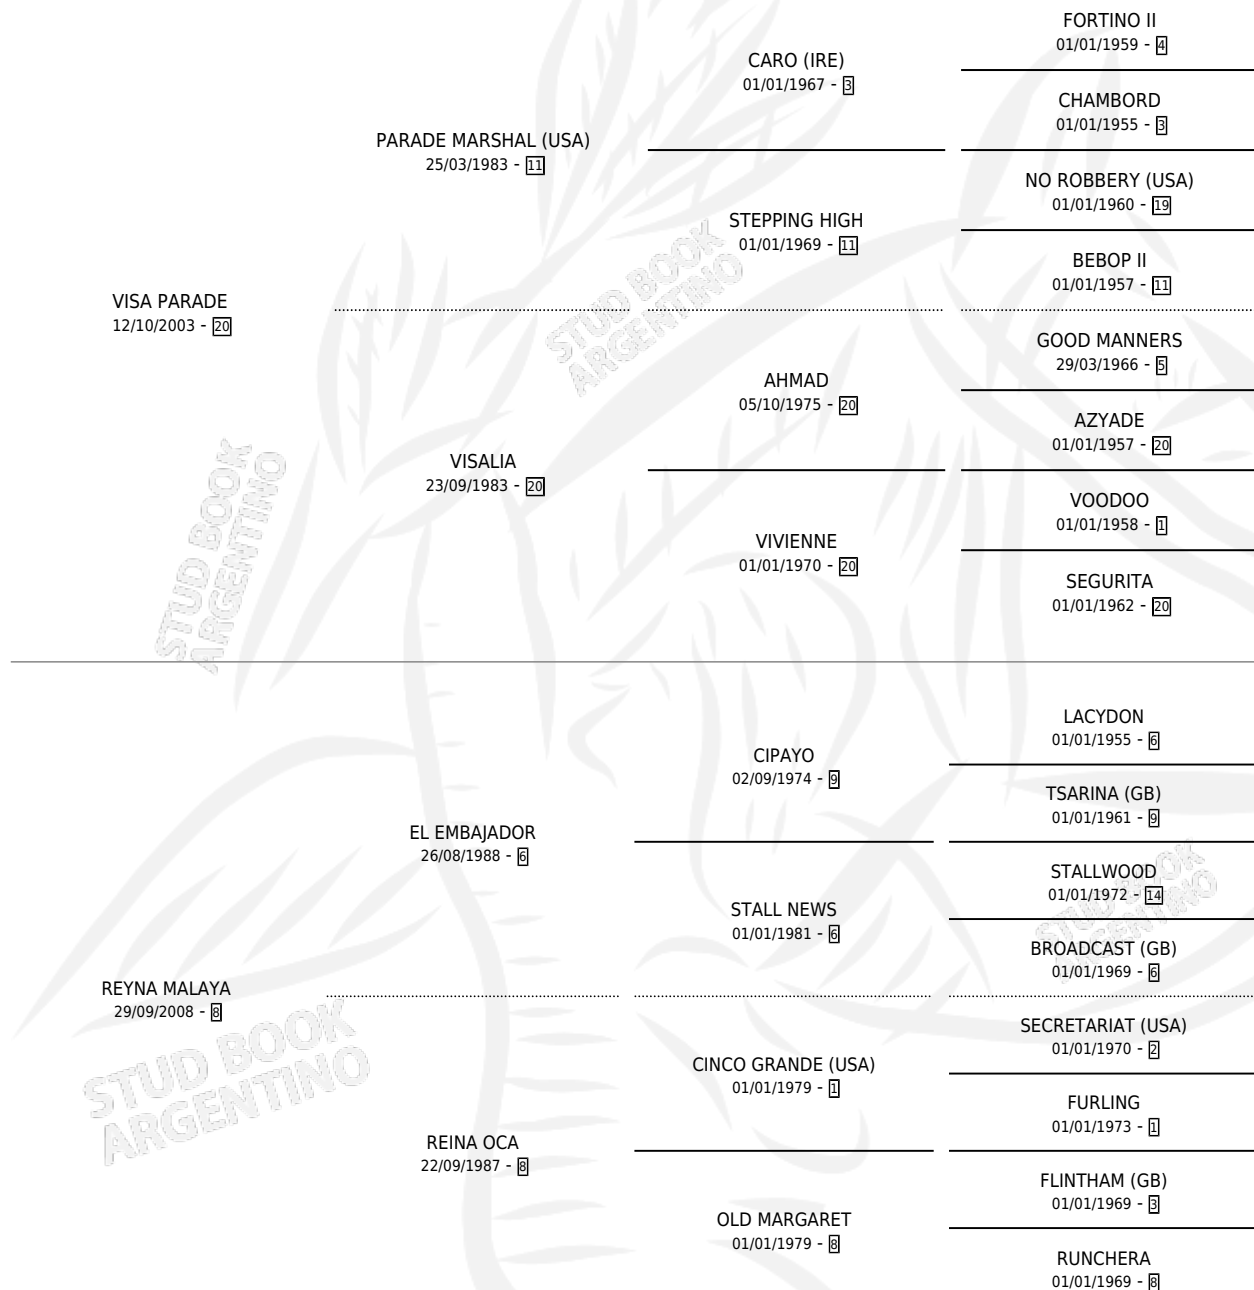

VISA REYNA

por VISA PARADE y REYNA MALAYA por EL EMBAJADOR

Argentina · Hembra · Alazan · SP · 14/08/2013
Familia 8-c · Volumen 41

ESTADO

TIPIFICACIÓN SANGUÍNEA	X
TIPIFICACIÓN POR ADN	X
PASAPORTE	X
IDENTIFICACIÓN POR MICROCHIP	X
REPRODUCTOR	X

Lugar de nacimiento: Jomar

Criador: Jomar

PEDIGREE