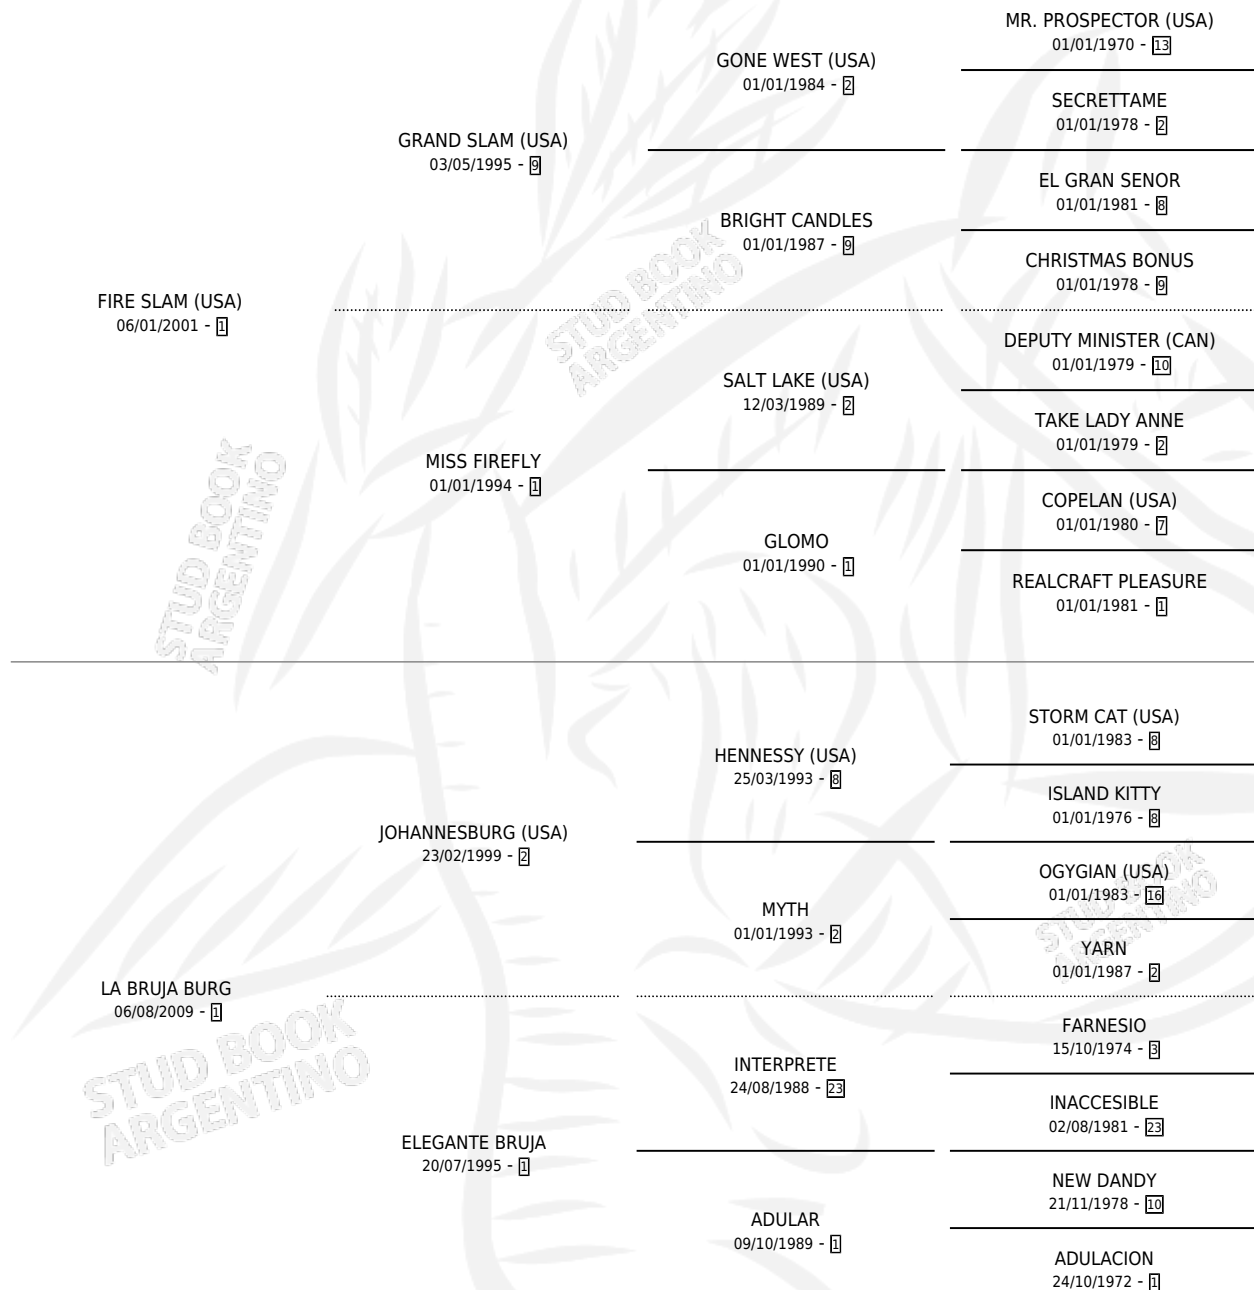

LA BRUJA TAI

por FIRE SLAM (USA) y LA BRUJA BURG por
JOHANNESBURG (USA)

Argentina · Hembra · Zaino · SP · 20/08/2013
Familia 1-l · Volumen 41

ESTADO

TIPIFICACIÓN SANGUÍNEA	X
TIPIFICACIÓN POR ADN	✓
PASAPORTE	✓
IDENTIFICACIÓN POR MICROCHIP	✓
REPRODUCTOR	✓

Lugar de nacimiento: La Posta Vieja
Criador: Tenconi Carlos Mauricio

~

HIJOS

	MACHOS	HEMBRAS
1 NACIERON	0	1
SIN ACTUACIONES		

PEDIGREE

CAMPAÑA

Solo carreras oficiales de Argentina

POR EDAD