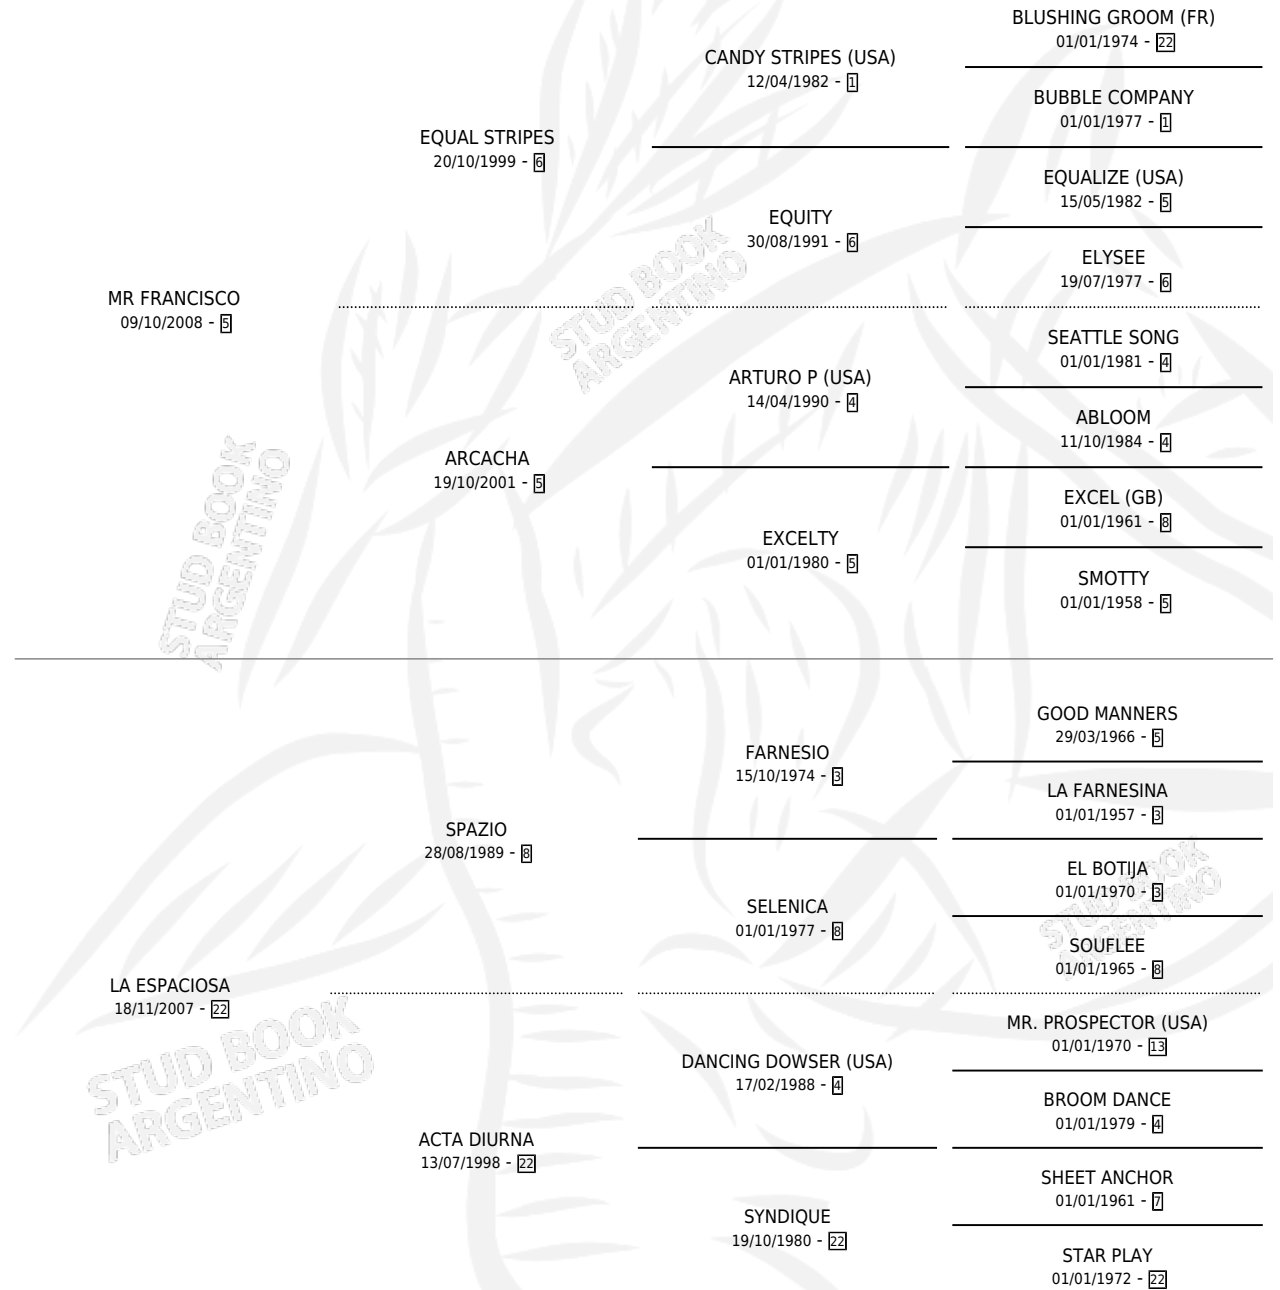

# MUY FRANCISCO

por MR FRANCISCO y LA ESPACIOSA por SPAZIO

Argentina · Macho · Zaino · SP · 30/08/2013  
Familia 22-a · Volumen 41

## ESTADO

TIPIFICACIÓN SANGUÍNEA	X
TIPIFICACIÓN POR ADN	✓
PASAPORTE	X
IDENTIFICACIÓN POR MICROCHIP	✓
REPRODUCTOR	X

**Lugar de nacimiento:** Campo particular  
**Criador:** Tetaz Sergio Amadeo

## PEDIGREE