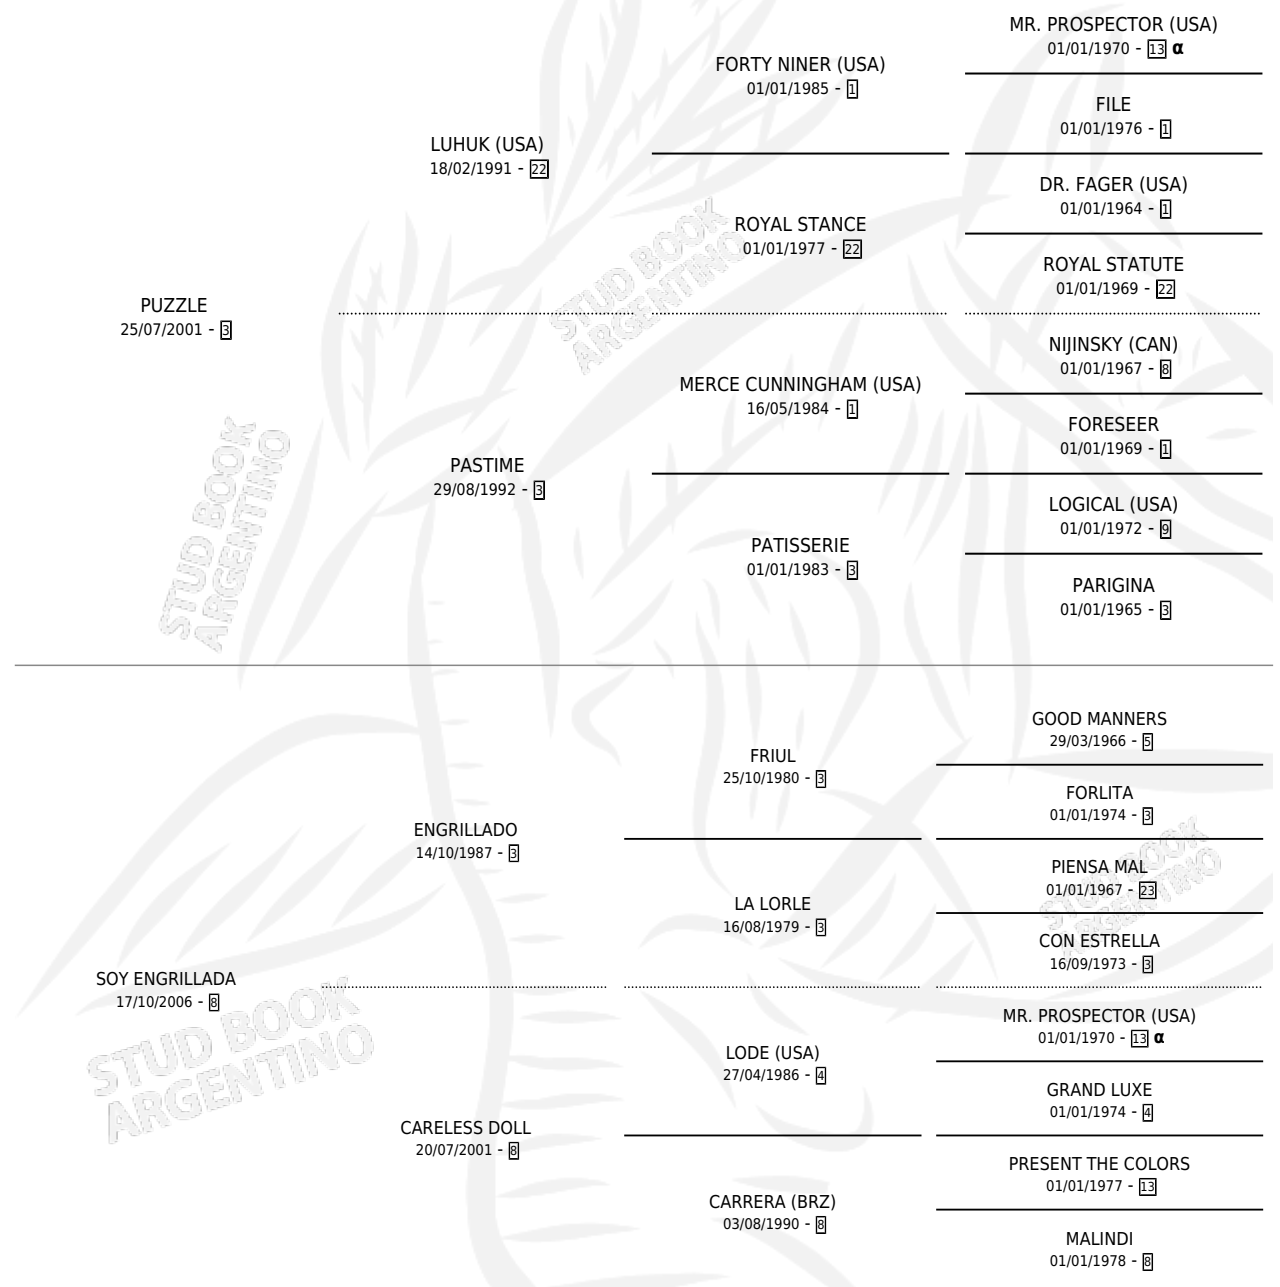

APOLO CRIT

por PUZZLE y SOY ENGRILLADA por ENGRILLADO

Argentina · Macho · Zaino · SP · 19/08/2013
Familia 8-f · Volumen 41

ESTADO

TIPIFICACIÓN SANGUÍNEA	X
TIPIFICACIÓN POR ADN	✓
PASAPORTE	✓
IDENTIFICACIÓN POR MICROCHIP	X
REPRODUCTOR	X

Lugar de nacimiento: Guer Aike
Criador: Vega Viviana

PEDIGREE

INBREEDING : α

CAMPAÑA

Solo carreras oficiales de Argentina

POR EDAD

EDAD	CC	1°	2°	3°	4°	5°	NP	CLC	CLG	CLCG1	CLGG1	IMPORTE	GANANCIA / CC
3 AÑOS	2	0	0	0	0	0	2	0	0	0	0	\$5,400	\$2,700
4 AÑOS	6	1	1	1	0	1	2	1	0	0	0	\$167,958	\$27,993
5 AÑOS	9	1	1	3	1	0	3	0	0	0	0	\$146,440	\$16,271
6 AÑOS	4	0	1	1	1	0	1	0	0	0	0	\$58,400	\$14,600
7 AÑOS	4	1	0	0	0	0	3	0	0	0	0	\$71,000	\$17,750
8 AÑOS	2	0	0	0	0	1	1	0	0	0	0	\$23,700	\$11,850
TOTALES	27	3	3	5	2	2	12	1	0	0	0	\$472,898	\$17,515
%		11.1%	11.1%	18.5%	7.4%	7.4%	44.4%	3.7%	0.0%	0.0%	0.0%		

Ganador de 3 carreras en La Plata - \$472,898, a los 4,5 y 7 años.

POR DISTANCIA

HIPODROMO	CC	1°	2°	3°	4°	5°	NP	CLC	CLG	CLCG1	CLGG1	IMPORTE
LA PLATA	23	3	3	5	1	2	8	0	0	0	0	\$457,898
1000 MTS	11	2	1	3	0	1	3	0	0	0	0	\$229,840
1100 MTS	8	0	2	0	1	1	4	0	0	0	0	\$81,794
1200 MTS	4	1	0	2	0	0	1	0	0	0	0	\$146,264
PALERMO	3	0	0	0	1	0	1	0	0	0	0	\$15,000
1000 MTS	3	0	0	0	1	0	1	0	0	0	0	\$15,000
SAN ISIDRO	1	0	0	0	0	0	1	0	0	0	0	\$0
1100 MTS	1	0	0	0	0	0	1	0	0	0	0	\$0