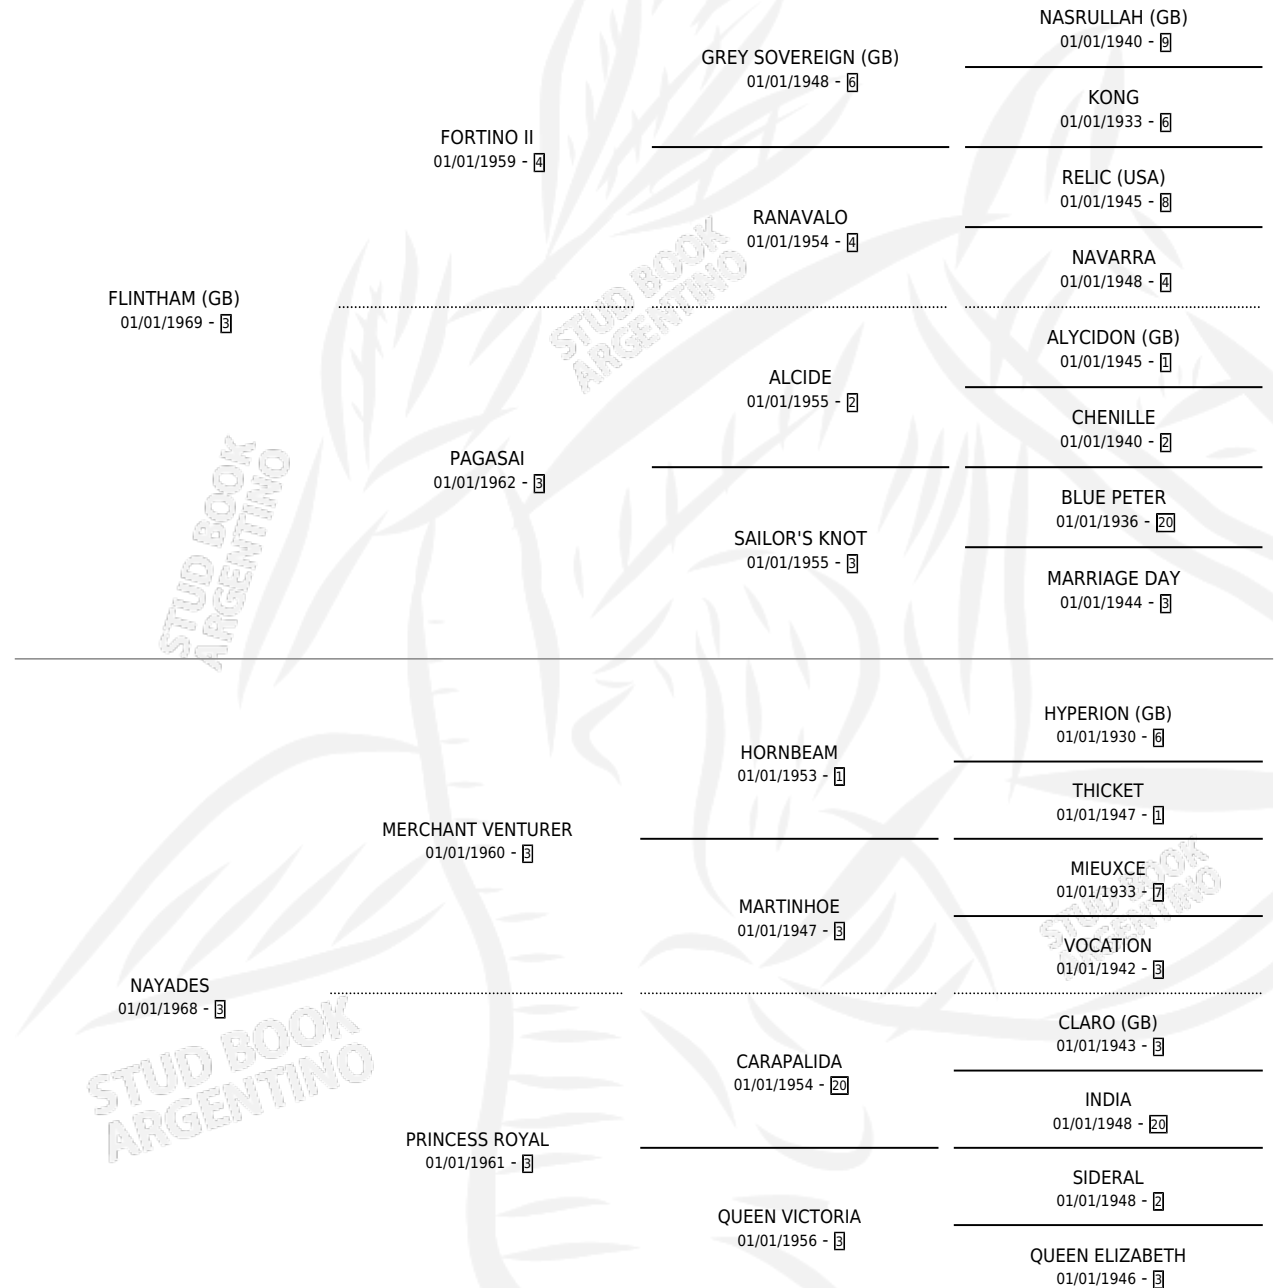

NAYAKO

por **FLINTHAM (GB)** y **NAYADES** por **MERCHANT VENTURER**

Argentina · Macho · No Consigna · SP · 01/01/1976
Familia 3-j · Volumen 29

ESTADO

TIPIFICACIÓN SANGUÍNEA	X
TIPIFICACIÓN POR ADN	X
PASAPORTE	X
IDENTIFICACIÓN POR MICROCHIP	X
REPRODUCTOR	X

Lugar de nacimiento: Campo particular

Criador: Sin dato

PEDIGREE

CAMPAÑA

Solo carreras oficiales de Argentina

POR EDAD

EDAD	CC	1°	2°	3°	4°	5°	NP	CLC	CLG	CLCG1	CLGG1	IMPORTE	GANANCIA / CC
4 AÑOS	1	1	0	0	0	0	0	0	0	0	0	\$0	\$0
5 AÑOS	1	1	0	0	0	0	0	0	0	0	0	\$0	\$0
TOTALES	2	2	0	0	0	0	0	0	0	0	0	\$0	\$0
%		100%	0.0%	0.0%	0.0%	0.0%	0.0%	0.0%	0.0%	0.0%	0.0%		