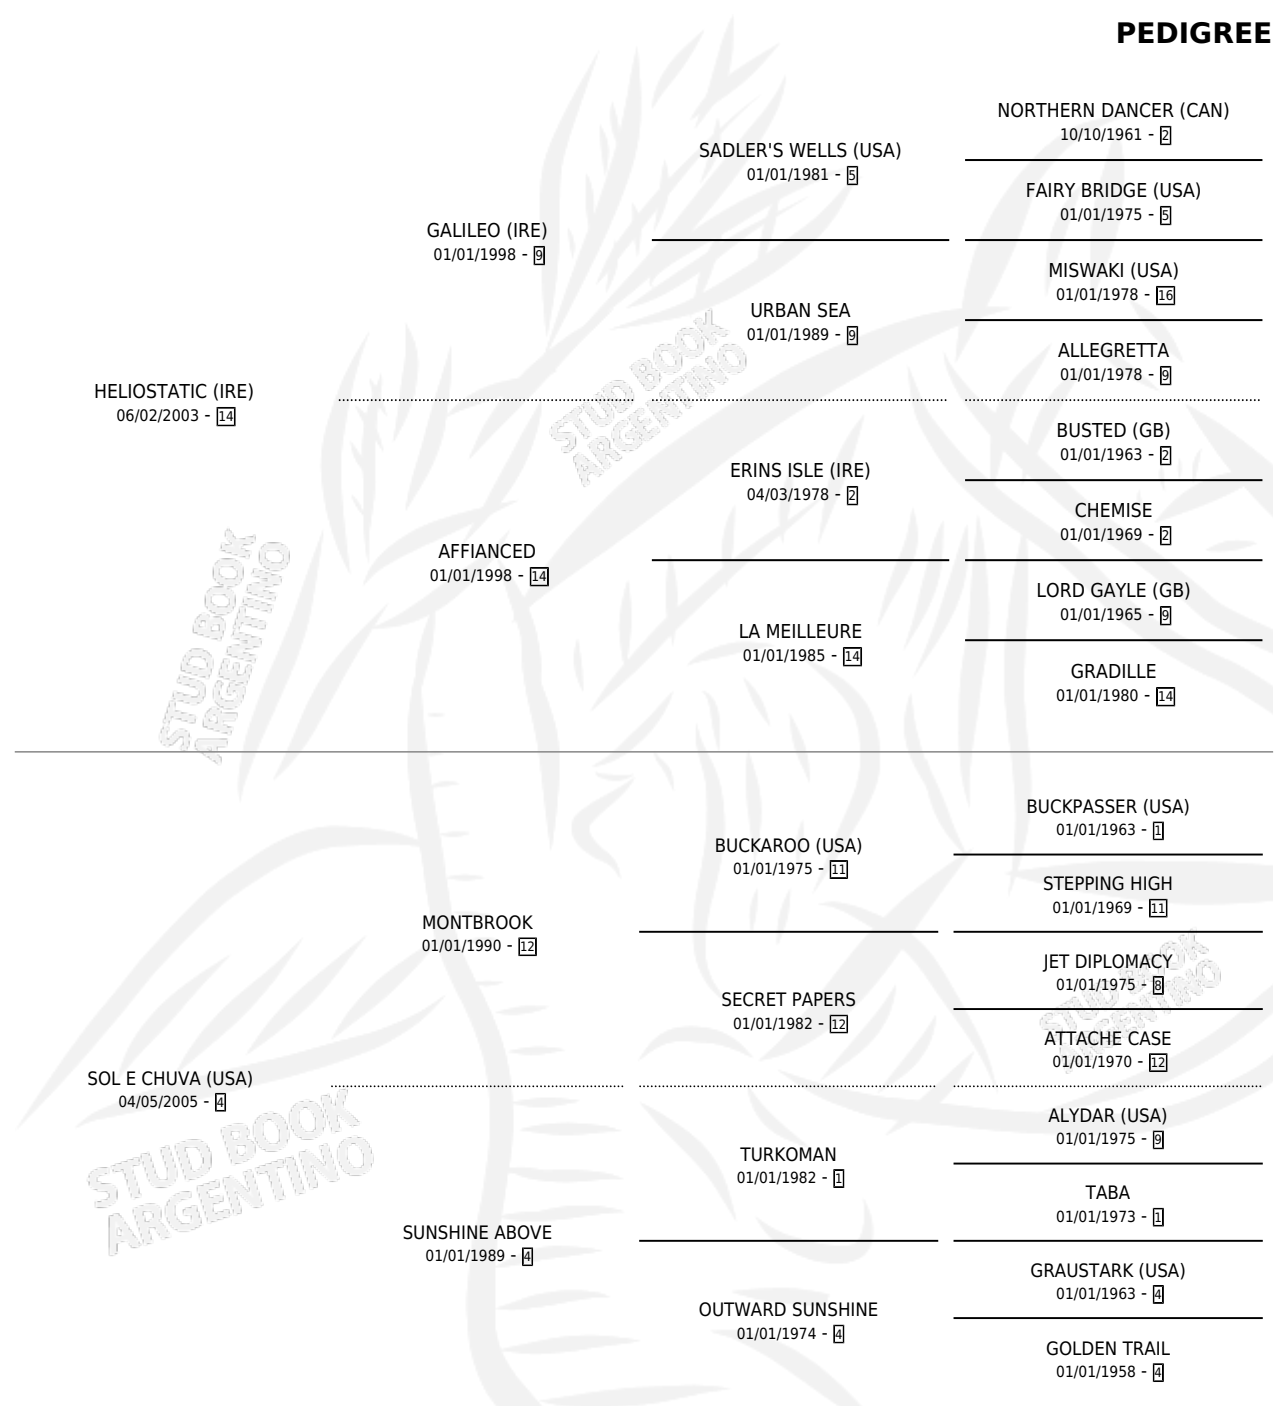

SO RARE

por **HELIOSTATIC (IRE)** y **SOL E CHUVA (USA)** por **MONTBROOK**

Argentina · Hembra · Zaino · SP · 18/09/2013
Familia 4-r · Volumen 41

ESTADO

TIPIFICACIÓN SANGUÍNEA	X
TIPIFICACIÓN POR ADN	✓
PASAPORTE	✓
IDENTIFICACIÓN POR MICROCHIP	✓
REPRODUCTOR	✓

Lugar de nacimiento: Santa Maria De Araras
Criador: Santa Maria De Araras

PEDIGREE

CAMPAÑA

Solo carreras oficiales de Argentina

POR EDAD

EDAD	CC	1°	2°	3°	4°	5°	NP	CLC	CLG	CLCG1	CLGG1	IMPORTE	GANANCIA / CC
3 AÑOS	1	0	0	0	0	0	1	0	0	0	0	\$0	\$0
4 AÑOS	1	0	0	0	0	0	1	0	0	0	0	\$0	\$0
TOTALES	2	0	0	0	0	0	2	0	0	0	0	\$0	\$0
%		0.0%	0.0%	0.0%	0.0%	0.0%	100%	0.0%	0.0%	0.0%	0.0%		