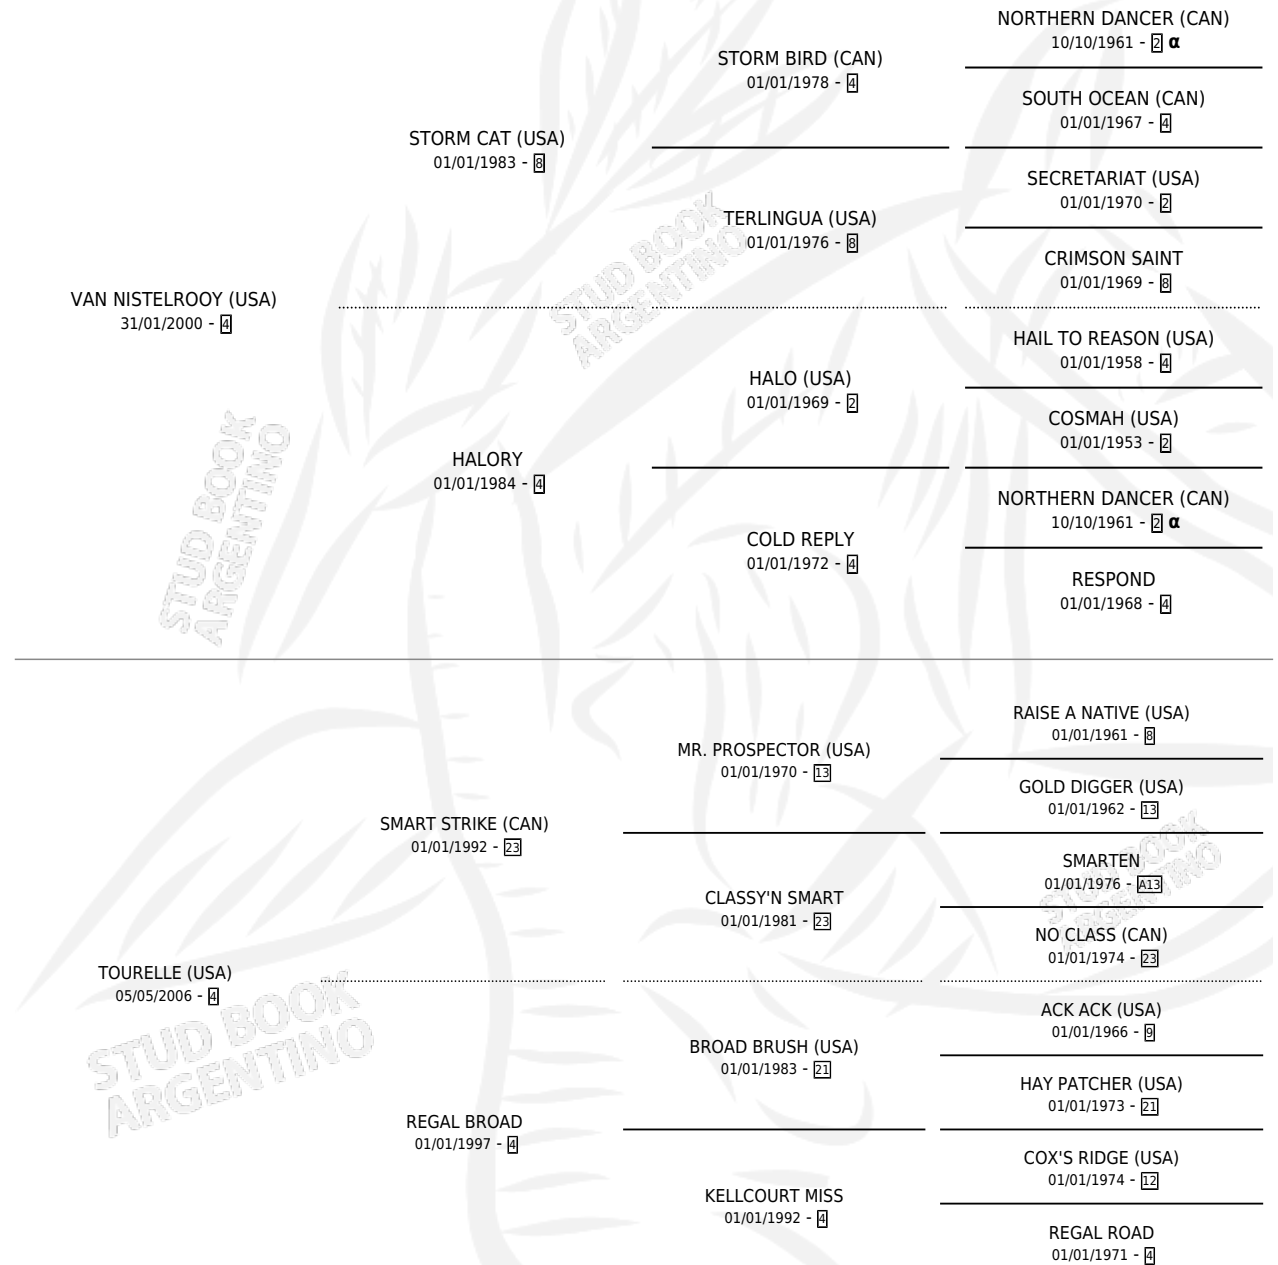

TOY SOLDIER

por **VAN NISTELROOY (USA)** y **TOURELLE (USA)** por **SMART STRIKE (CAN)**

Argentina · Macho · Alazan · SP · 06/09/2013
Familia 4-r · Volumen 41

ESTADO

TIPIFICACIÓN SANGUÍNEA	X
TIPIFICACIÓN POR ADN	✓
PASAPORTE	✓
IDENTIFICACIÓN POR MICROCHIP	✓
REPRODUCTOR	X

Lugar de nacimiento: Ñorquinco
Criador: Santa Maria De Araras

PEDIGREE

INBREEDING : α