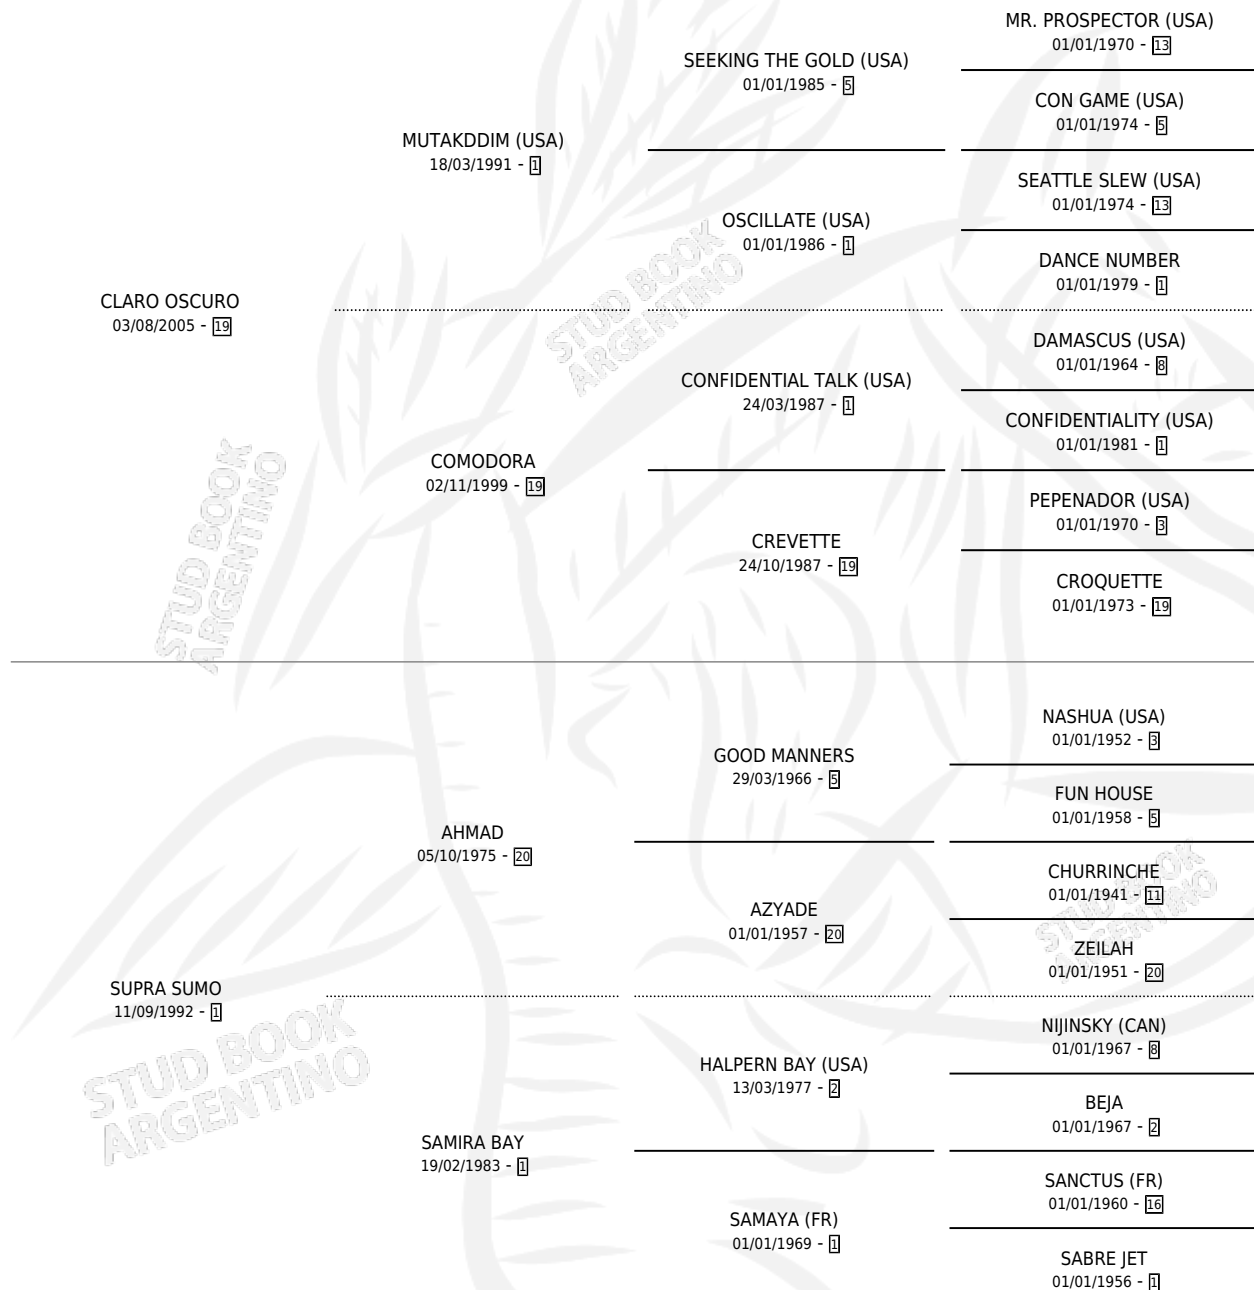

MUTAKDDINA

por CLARO OSCURO y SUPRA SUMO por AHMAD

Argentina · Hembra · Zaino · SP · 21/09/2013
Familia 1-p · Volumen 41

ESTADO

TIPIFICACIÓN SANGUÍNEA	X
TIPIFICACIÓN POR ADN	✓
PASAPORTE	✓
IDENTIFICACIÓN POR MICROCHIP	✓
REPRODUCTOR	✓

Lugar de nacimiento: La Tutina

Criador: La Tutina

~

HIJOS

	MACHOS	HEMBRAS
4 NACIERON	2	2
SIN ACTUACIONES		

PEDIGREE