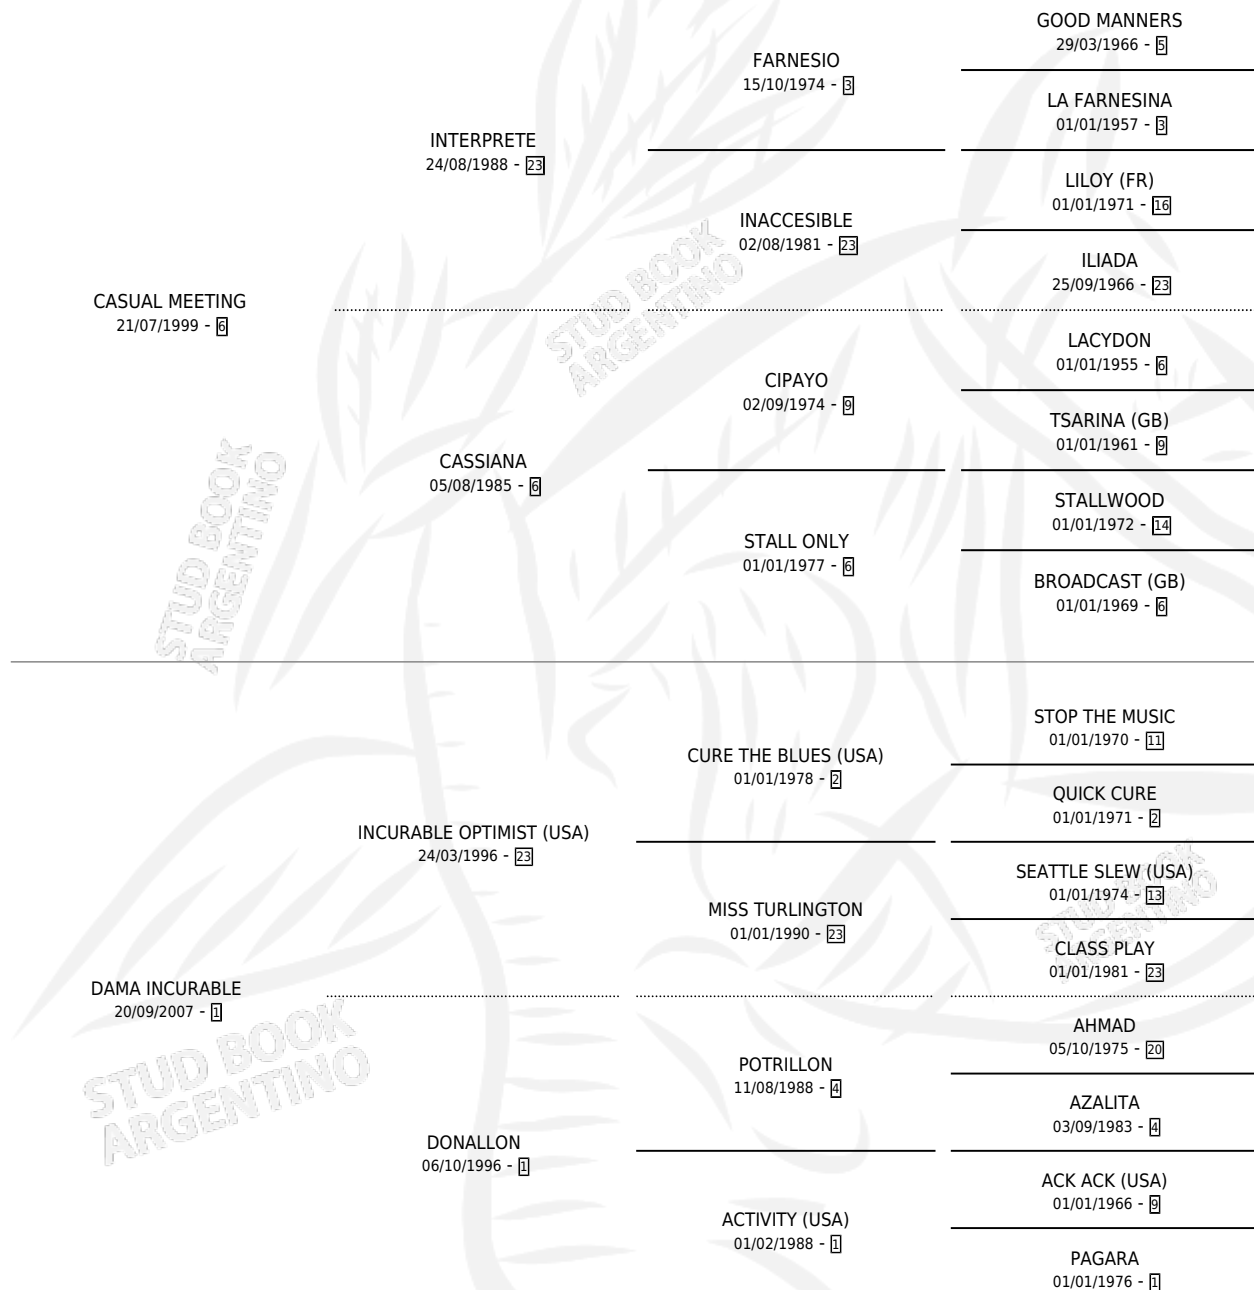

DAMA OSCURA

por CASUAL MEETING y DAMA INCURABLE por
INCURABLE OPTIMIST (USA)

Argentina · Hembra · Alazan · SP · 05/09/2013
Familia 1 · Volumen 41

ESTADO

TIPIFICACIÓN SANGUÍNEA	X
TIPIFICACIÓN POR ADN	X
PASAPORTE	X
IDENTIFICACIÓN POR MICROCHIP	X
REPRODUCTOR	X

Lugar de nacimiento: Santa Ana

Criador: Sin dato

PEDIGREE