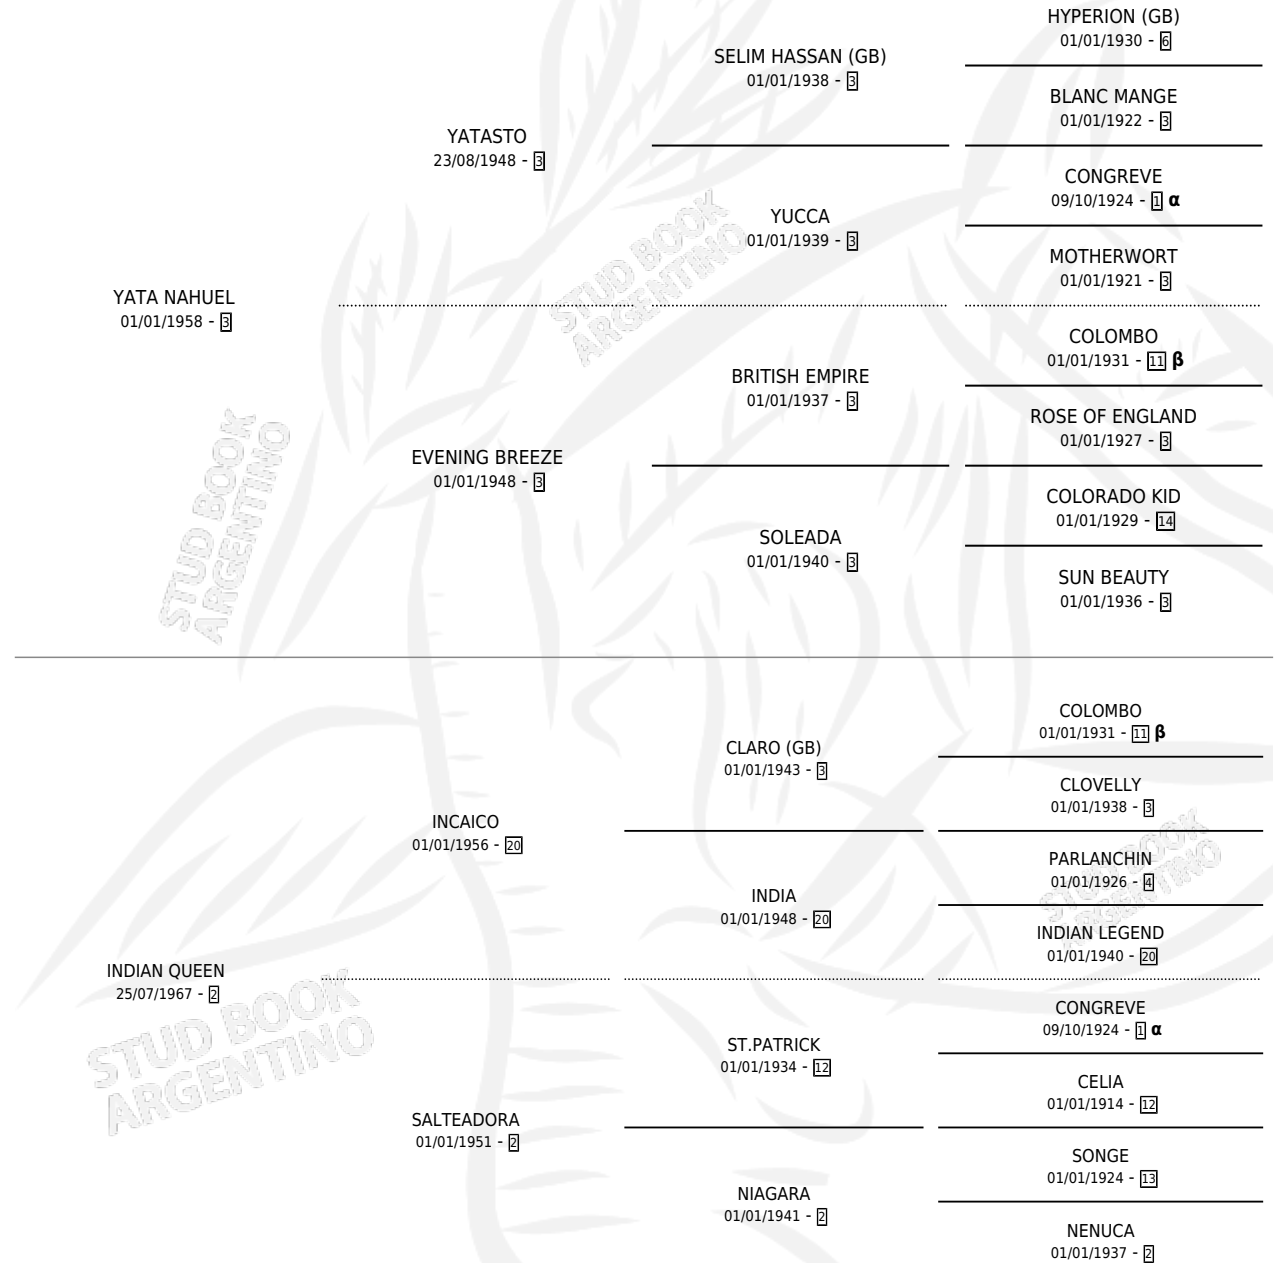

CON CHICHO

por YATA NAHUEL y INDIAN QUEEN por INCAICO

Argentina · Macho · Zaino · SP · 28/09/1976
Familia 2-h · Volumen 29

ESTADO

TIPIFICACIÓN SANGUÍNEA	X
TIPIFICACIÓN POR ADN	X
PASAPORTE	X
IDENTIFICACIÓN POR MICROCHIP	X
REPRODUCTOR	X

Lugar de nacimiento: Campo particular

Criador: Sin dato

PEDIGREE

INBREEDING : α, β

CAMPAÑA

Solo carreras oficiales de Argentina

POR EDAD

EDAD	CC	1°	2°	3°	4°	5°	NP	CLC	CLG	CLCG1	CLGG1	IMPORTE	GANANCIA / CC
4 AÑOS	4	4	0	0	0	0	0	0	0	0	0	\$0	\$0
5 AÑOS	4	1	1	1	0	1	0	1	0	0	0	\$0	\$0
6 AÑOS	1	1	0	0	0	0	0	0	0	0	0	\$0	\$0
7 AÑOS	2	1	0	0	0	1	0	0	0	0	0	\$0	\$0
TOTALES	11	7	1	1	0	2	0	1	0	0	0	\$0	\$0
%		63.6%	9.1%	9.1%	0.0%	18.2%	0.0%	9.1%	0.0%	0.0%	0.0%		