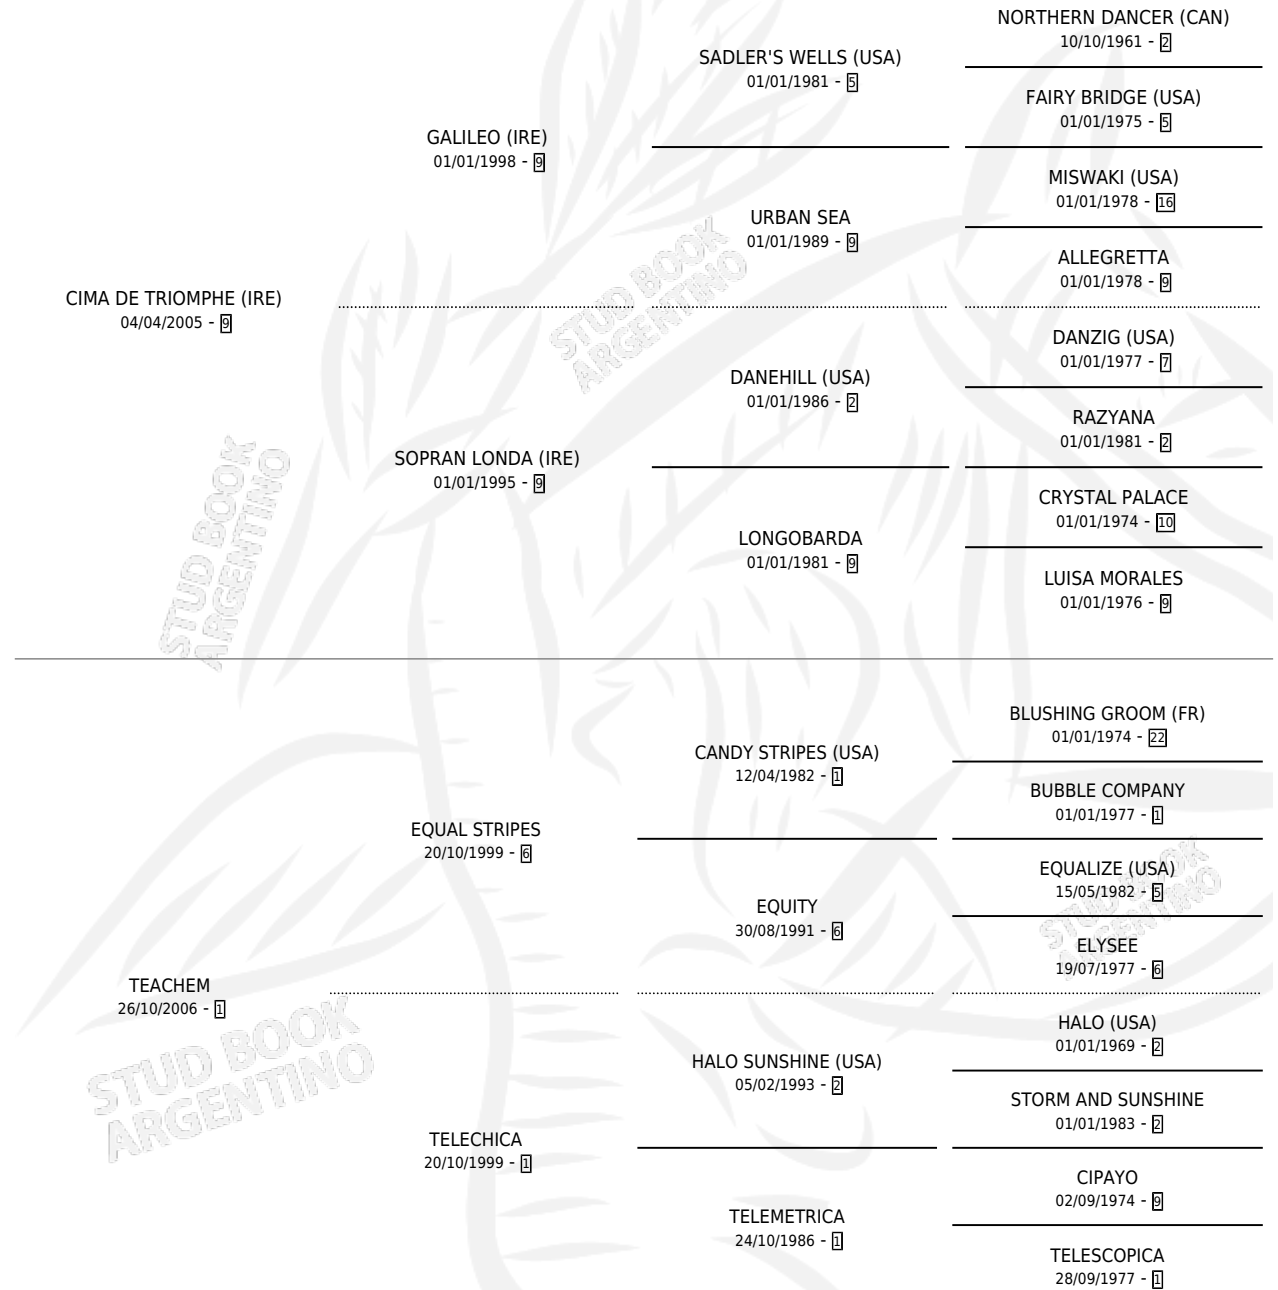

THOM

por CIMA DE TRIOMPHE (IRE) y TEACHEM por EQUAL STRIPES

Argentina · Macho · Alazan · SP · 28/08/2013
Familia 1-s · Volumen 41

ESTADO

TIPIFICACIÓN SANGUÍNEA	X
TIPIFICACIÓN POR ADN	✓
PASAPORTE	✓
IDENTIFICACIÓN POR MICROCHIP	✓
REPRODUCTOR	X

Lugar de nacimiento: El Turf
Criador: El Turf

PEDIGREE

CAMPAÑA

Solo carreras oficiales de Argentina

POR EDAD

EDAD	CC	1°	2°	3°	4°	5°	NP	CLC	CLG	CLCG1	CLGG1	IMPORTE	GANANCIA / CC
3 AÑOS	2	2	0	0	0	0	0	0	0	0	0	\$162,500	\$81,250
4 AÑOS	8	1	3	1	1	1	1	2	0	0	0	\$394,950	\$49,369
5 AÑOS	5	1	0	0	1	0	3	0	0	0	0	\$110,100	\$22,020
6 AÑOS	4	3	0	0	0	0	1	0	0	0	0	\$540,000	\$135,000
TOTALES	19	7	3	1	2	1	5	2	0	0	0	\$1,207,550	\$63,555
%		36.8%	15.8%	5.3%	10.5%	5.3%	26.3%	10.5%	0.0%	0.0%	0.0%		