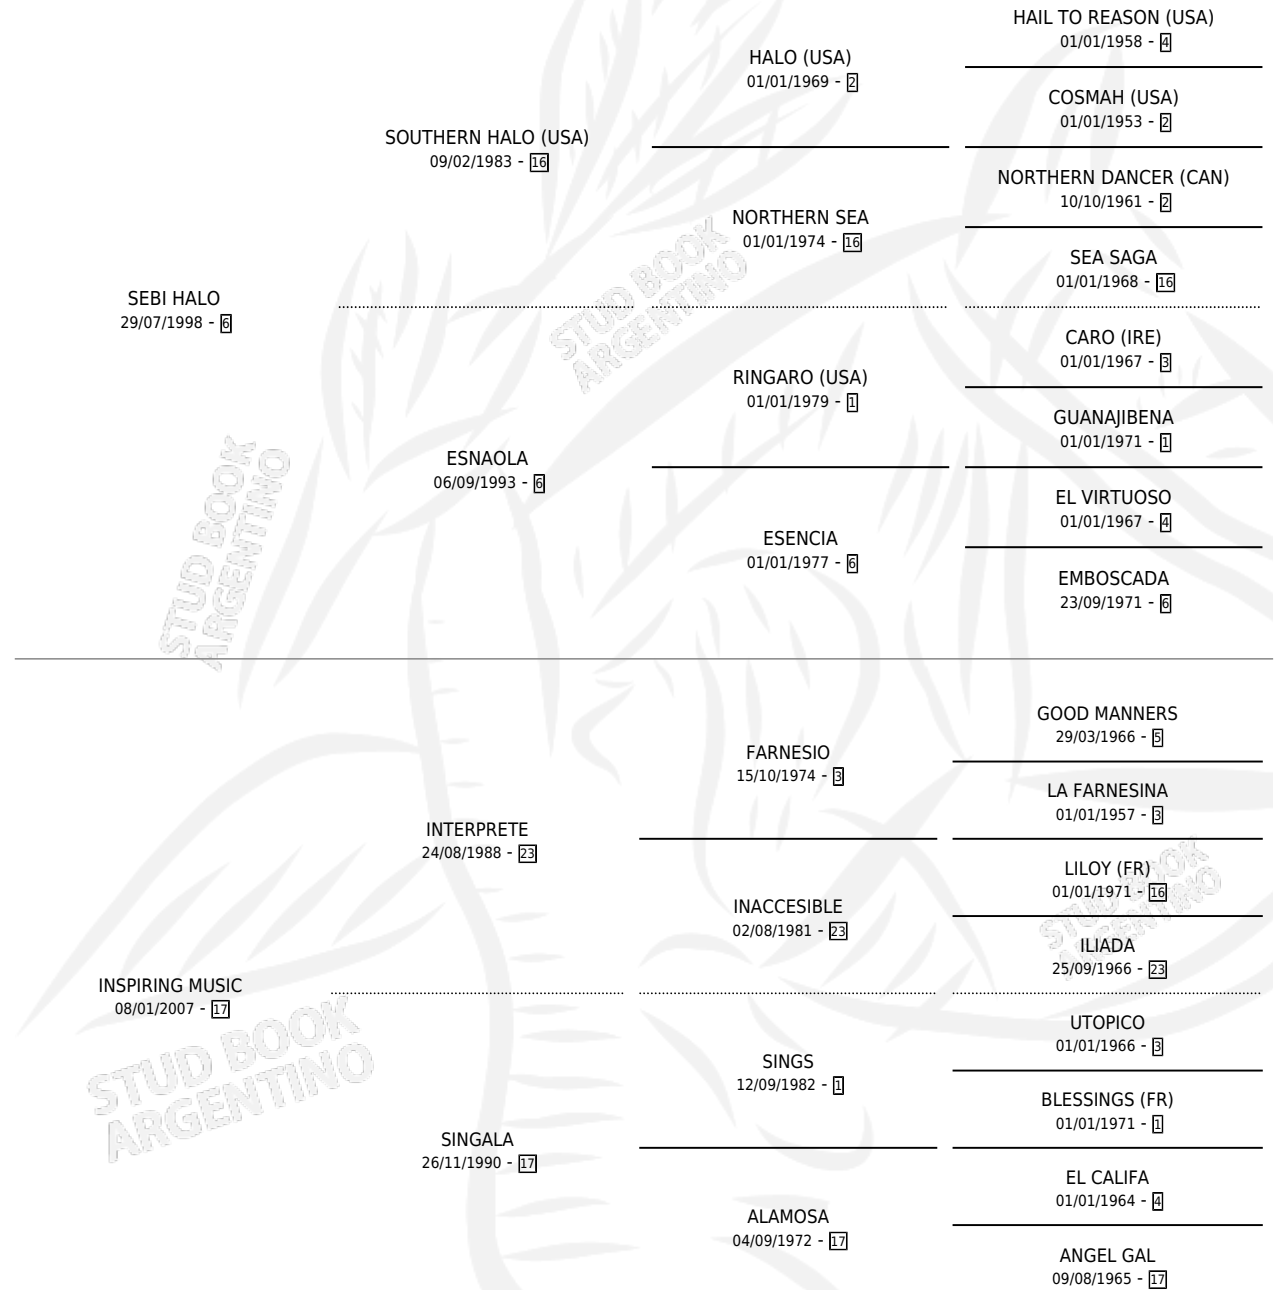

SANTA MELODIA

por SEBI HALO y INSPIRING MUSIC por INTERPRETE

Argentina · Macho · Zaino · SP · 21/08/2013
Familia 17-c · Volumen 41

ESTADO

TIPIFICACIÓN SANGUÍNEA	X
TIPIFICACIÓN POR ADN	✓
PASAPORTE	✓
IDENTIFICACIÓN POR MICROCHIP	✓
REPRODUCTOR	X

Lugar de nacimiento: Santa Ana
Criador: El Paraíso

PEDIGREE

CAMPAÑA

Solo carreras oficiales de Argentina

POR EDAD

EDAD	CC	1°	2°	3°	4°	5°	NP	CLC	CLG	CLCG1	CLGG1	IMPORTE	GANANCIA / CC
3 AÑOS	1	0	1	0	0	0	0	1	0	0	0	\$65,625	\$65,625
4 AÑOS	5	3	2	0	0	0	0	0	0	0	0	\$534,750	\$106,950
5 AÑOS	2	0	1	0	1	0	0	0	0	0	0	\$32,400	\$16,200
TOTALES	8	3	4	0	1	0	0	1	0	0	0	\$632,775	\$79,097
%		37.5%	50.0%	0.0%	12.5%	0.0%	0.0%	12.5%	0.0%	0.0%	0.0%		

Ganador de 3 carreras en Palermo - \$632,775, a los 4 años, incluso 2do Encuentro Prov. (C)3.

POR DISTANCIA

HIPODROMO	CC	1°	2°	3°	4°	5°	NP	CLC	CLG	CLCG1	CLGG1	IMPORTE
SAN ISIDRO	2	0	1	0	1	0	0	0	0	0	0	\$32,400
1200 MTS	2	0	1	0	1	0	0	0	0	0	0	\$32,400
PALERMO	6	3	3	0	0	0	0	0	0	0	0	\$600,375
1000 MTS	6	3	3	0	0	0	0	0	0	0	0	\$600,375