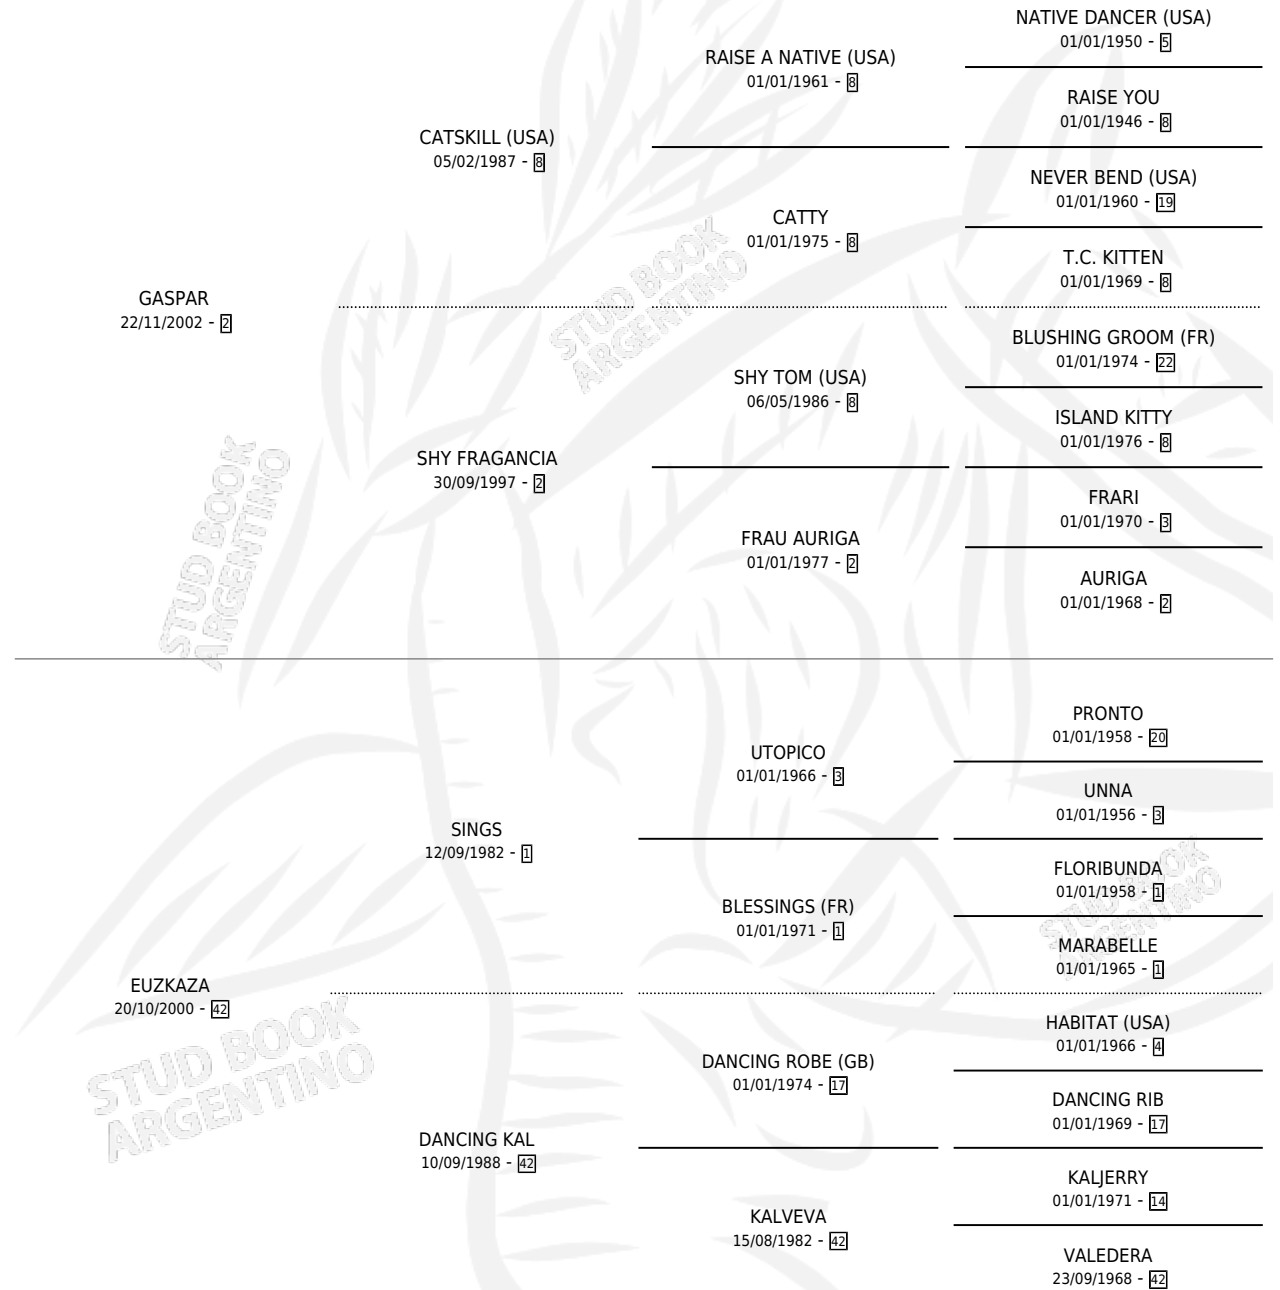

# ENYETADA

por **GASPAR** y **EUZKAZA** por **SINGS**

Argentina · Hembra · Alazan · SP · 18/08/2013  
Familia 42 · Volumen 41

## ESTADO

TIPIFICACIÓN SANGUÍNEA	X
TIPIFICACIÓN POR ADN	X
PASAPORTE	X
IDENTIFICACIÓN POR MICROCHIP	X
REPRODUCTOR	X

**Lugar de nacimiento:** La Estacion

**Criador:** La Estacion

## PEDIGREE