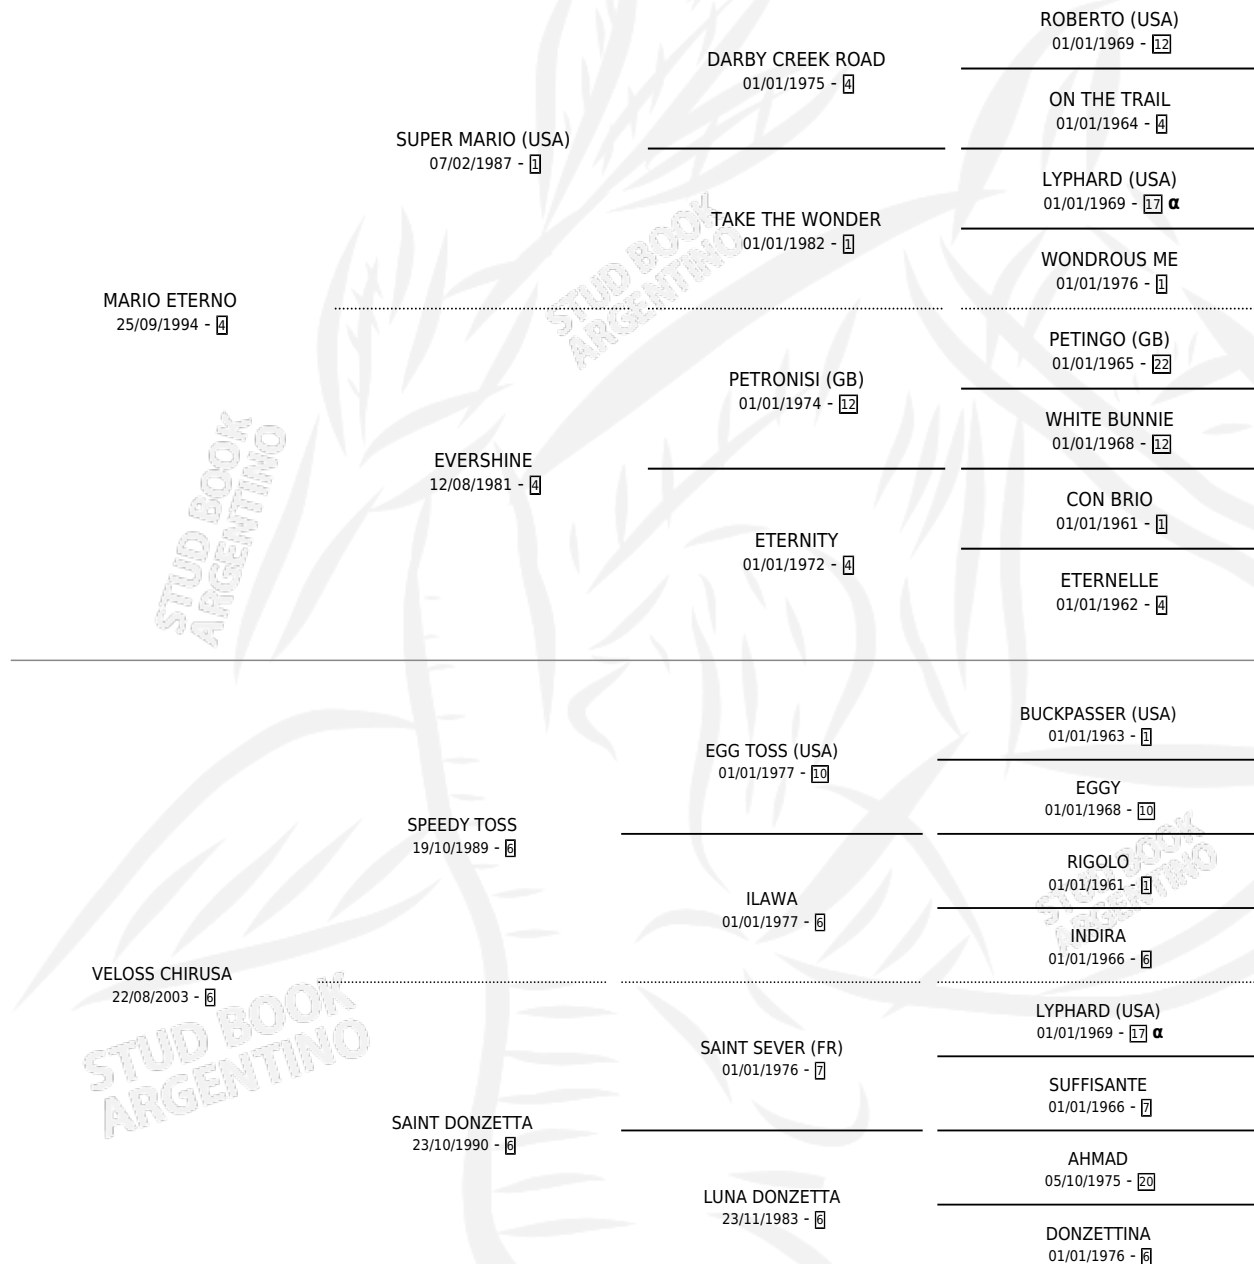

ETERNO RODOLFO

por MARIO ETERNO y VELOSS CHIRUSA por SPEEDY TOSS

Argentina · Macho · Zaino · SP · 15/08/2013
Familia 6-a · Volumen 41

ESTADO

TIPIFICACIÓN SANGUÍNEA	X
TIPIFICACIÓN POR ADN	✓
PASAPORTE	✓
IDENTIFICACIÓN POR MICROCHIP	✓
REPRODUCTOR	X

Lugar de nacimiento: Revancha
Criador: Revancha

PEDIGREE

INBREEDING : α