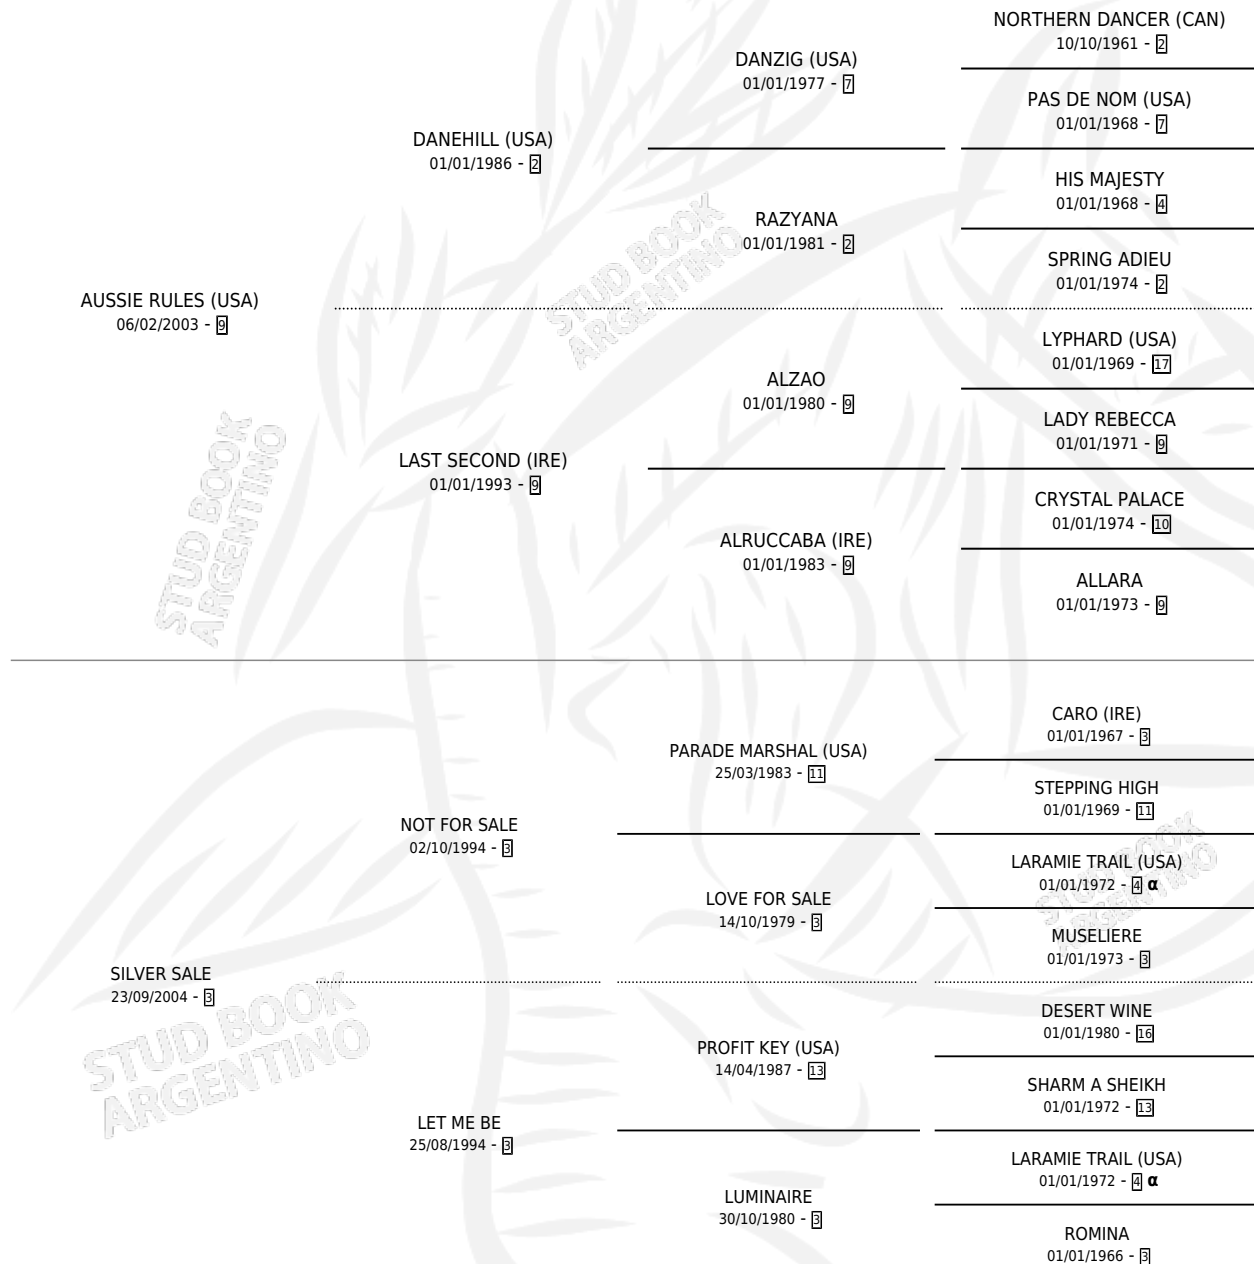

MEJOR QUE DECIR

por AUSSIE RULES (USA) y SILVER SALE por NOT FOR SALE

Argentina · Hembra · Zaino · SP · 29/08/2013
Familia 3-n · Volumen 41

ESTADO

TIPIFICACIÓN SANGUÍNEA	X
TIPIFICACIÓN POR ADN	✓
PASAPORTE	✓
IDENTIFICACIÓN POR MICROCHIP	✓
REPRODUCTOR	X

Lugar de nacimiento: El Turf
Criador: San Juan De Berardi

PEDIGREE

INBREEDING : α