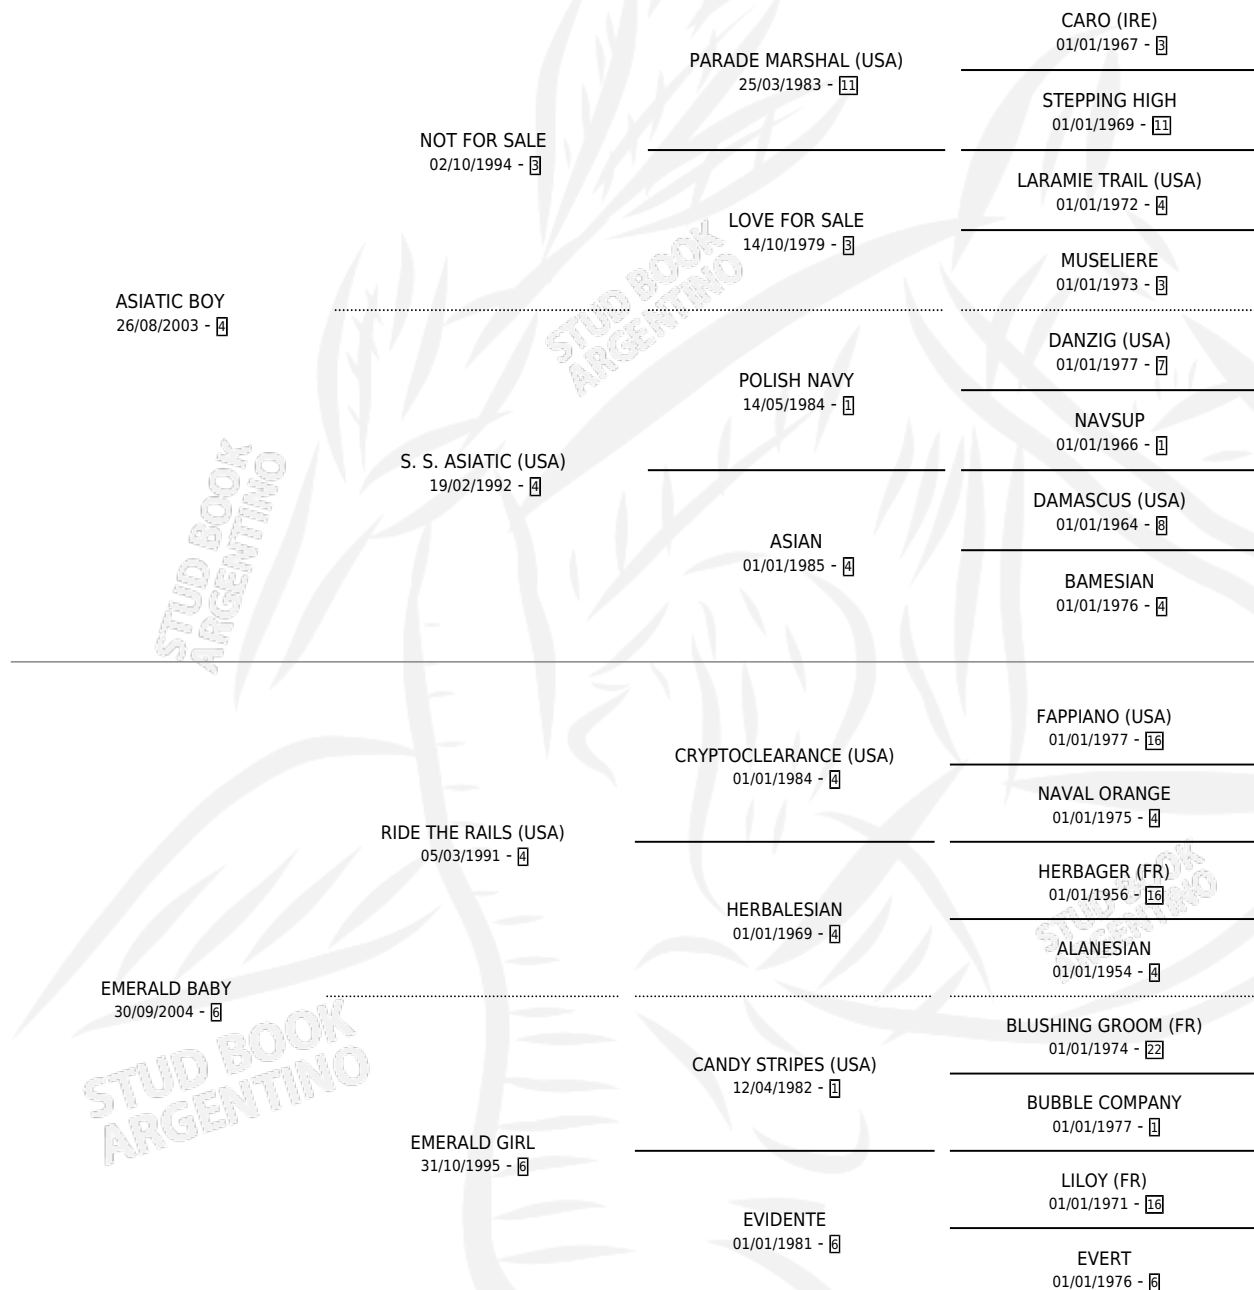

EMERALD QUEEN

por ASIATIC BOY y EMERALD BABY por RIDE THE RAILS (USA)

Argentina · Hembra · Zaino · SP · 28/08/2013
Familia 6-f · Volumen 41

ESTADO

TIPIFICACIÓN SANGUÍNEA	X
TIPIFICACIÓN POR ADN	✓
PASAPORTE	✓
IDENTIFICACIÓN POR MICROCHIP	✓
REPRODUCTOR	✓

Lugar de nacimiento: Abolengo
Criador: Abolengo

~

HIJOS

	MACHOS	HEMBRAS
4 NACIERON	2	2
SIN ACTUACIONES		

PEDIGREE

CAMPAÑA

Solo carreras oficiales de Argentina

POR EDAD