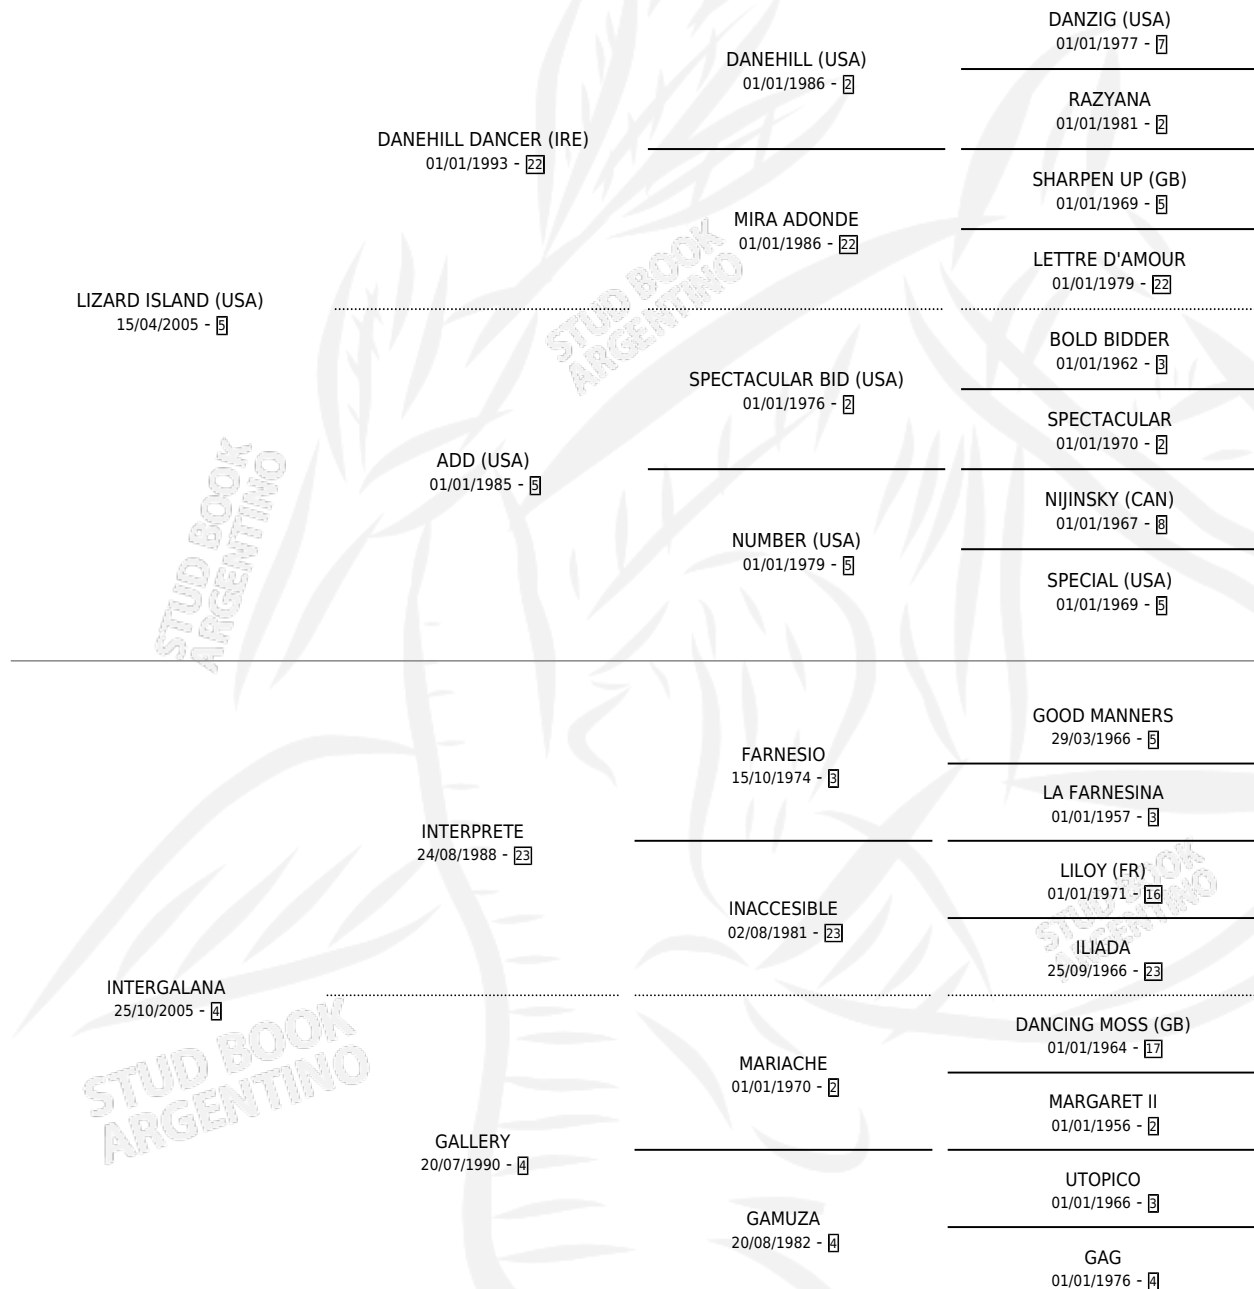

INTERGATE

por LIZARD ISLAND (USA) y INTERGALANA por INTERPRETE

Argentina · Hembra · Zaino · SP · 31/08/2013
Familia 4-k · Volumen 41

ESTADO

TIPIFICACIÓN SANGUÍNEA	X
TIPIFICACIÓN POR ADN	✓
PASAPORTE	✓
IDENTIFICACIÓN POR MICROCHIP	✓
REPRODUCTOR	✓

Lugar de nacimiento: Abolengo
Criador: Abolengo

~

HIJOS

	MACHOS	HEMBRAS
1 NACIERON	1	0

SIN ACTUACIONES

PEDIGREE

CAMPAÑA

Solo carreras oficiales de Argentina