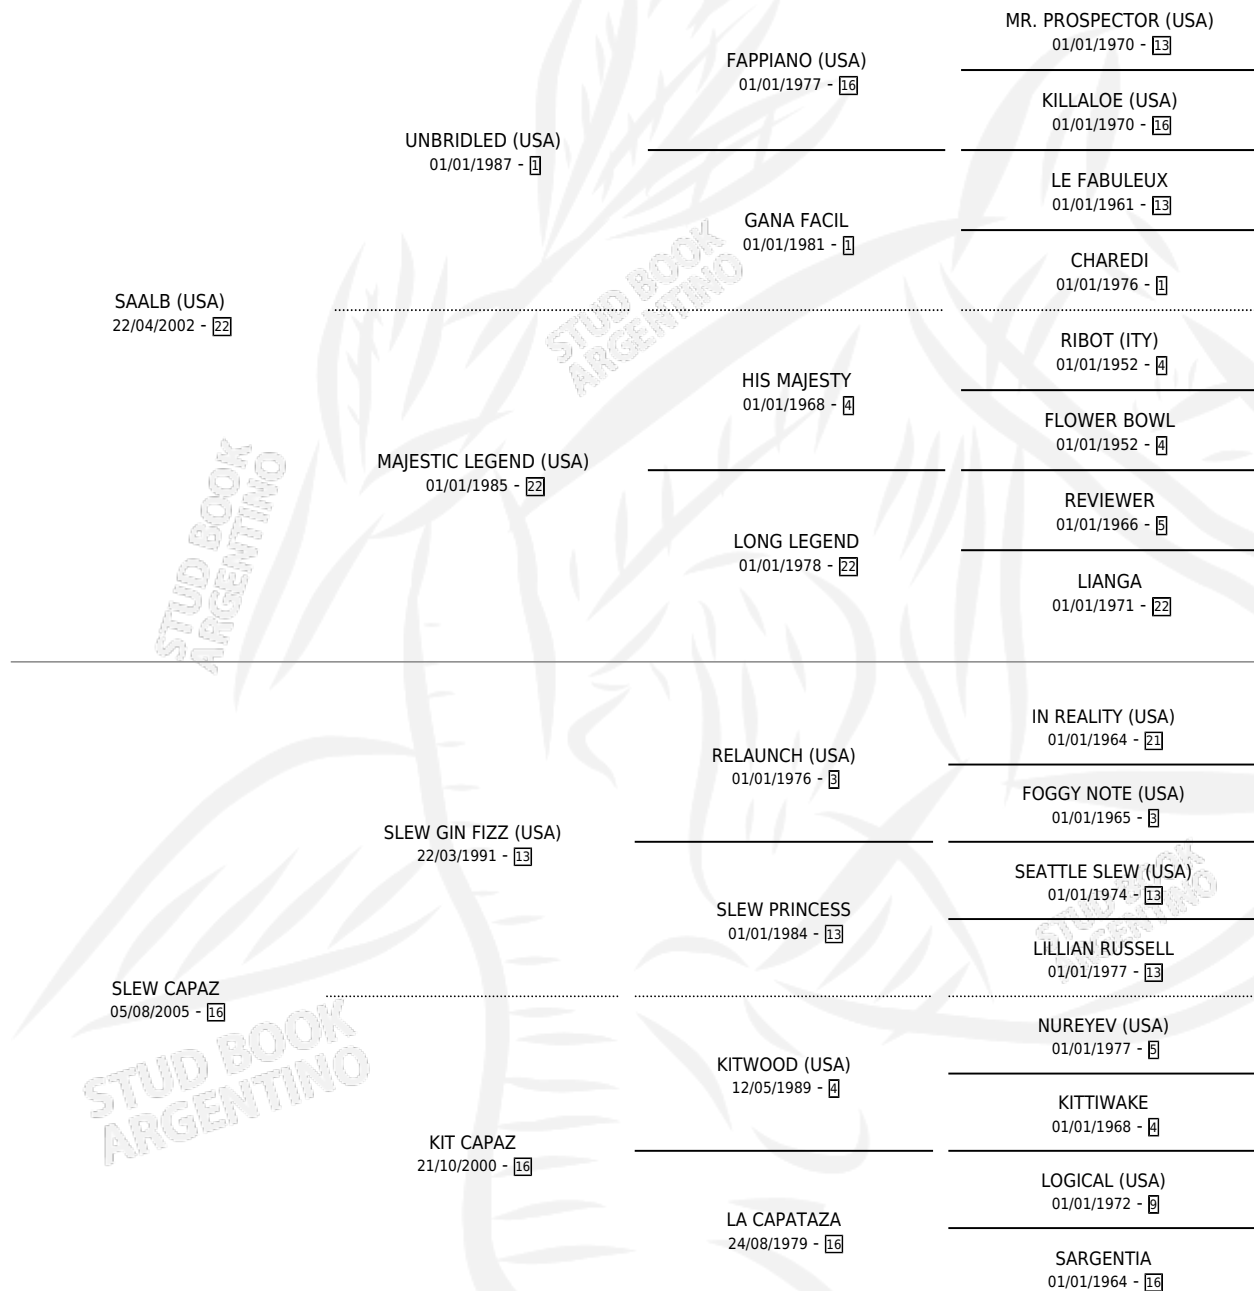

MAJESTY PRINCESS

por SAALB (USA) y SLEW CAPAZ por SLEW GIN FIZZ (USA)

Argentina · Hembra · Tordillo · SP · 15/09/2013
Familia 16-e · Volumen 41

ESTADO

TIPIFICACIÓN SANGUÍNEA	X
TIPIFICACIÓN POR ADN	✓
PASAPORTE	✓
IDENTIFICACIÓN POR MICROCHIP	✓
REPRODUCTOR	X

Lugar de nacimiento: La Tana Del Lupo

Criador: La Tana Del Lupo

PEDIGREE

CAMPAÑA

Solo carreras oficiales de Argentina

POR EDAD

EDAD	CC	1°	2°	3°	4°	5°	NP	CLC	CLG	CLCG1	CLGG1	IMPORTE	GANANCIA / CC
4 AÑOS	2	0	0	0	0	0	2	0	0	0	0	\$0	\$0
TOTALES	2	0	0	0	0	0	2	0	0	0	0	\$0	\$0
%		0.0%	0.0%	0.0%	0.0%	0.0%	100%	0.0%	0.0%	0.0%	0.0%		