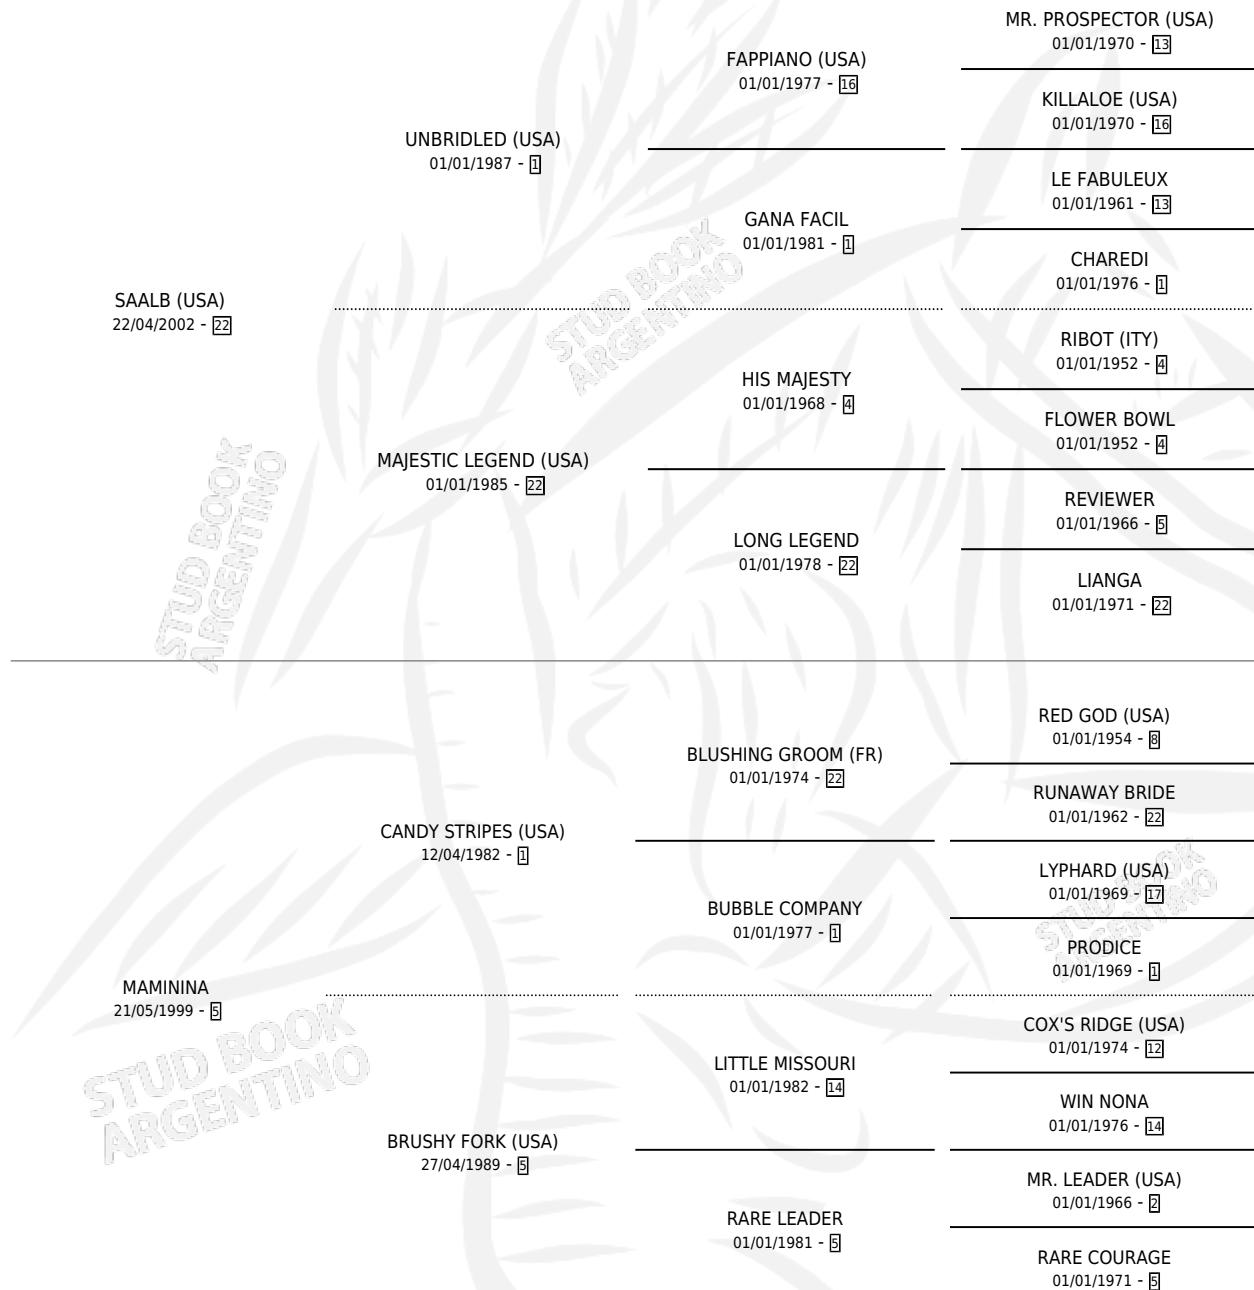

MAJESTY CANDY

por SAALB (USA) y MAMININA por CANDY STRIPES (USA)

Argentina · Macho · Alazan · SP · 31/08/2013
Familia 5 · Volumen 41

ESTADO

| | |
|------------------------------|---|
| TIPIFICACIÓN SANGUÍNEA | X |
| TIPIFICACIÓN POR ADN | X |
| PASAPORTE | X |
| IDENTIFICACIÓN POR MICROCHIP | X |
| REPRODUCTOR | X |

Lugar de nacimiento: La Tana Del Lupo

Criador: Sin dato

PEDIGREE

MAJESTY CANDY

Datos oficiales del Stud Book Argentino

Documento generado el 05/05/2026

studbook.org.ar