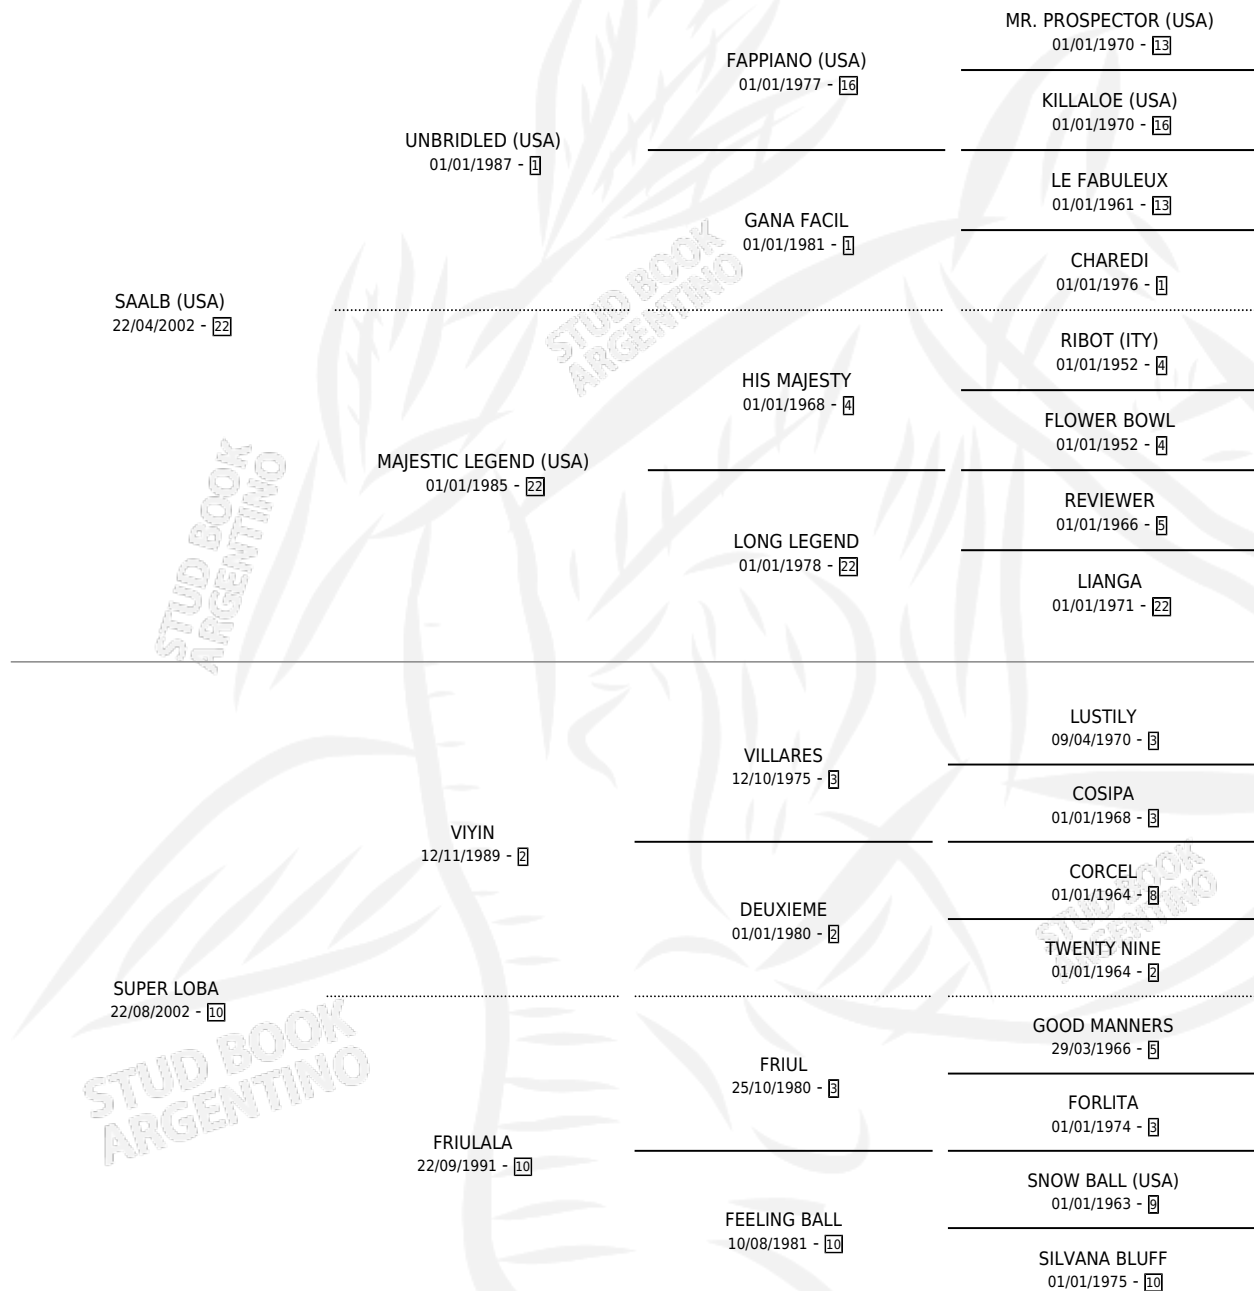

MAJESTY SUPREMO

por SAALB (USA) y SUPER LOBA por VIYIN

Argentina · Macho · Alazan · SP · 01/09/2013
Familia 10-e · Volumen 41

ESTADO

TIPIFICACIÓN SANGUÍNEA	X
TIPIFICACIÓN POR ADN	✓
PASAPORTE	X
IDENTIFICACIÓN POR MICROCHIP	✓
REPRODUCTOR	X

Lugar de nacimiento: La Tana Del Lupo

Criador: Pereyra Diego Nicolas

PEDIGREE

MAJESTY SUPREMO

Datos oficiales del Stud Book Argentino

Documento generado el 11/05/2026

studbook.org.ar