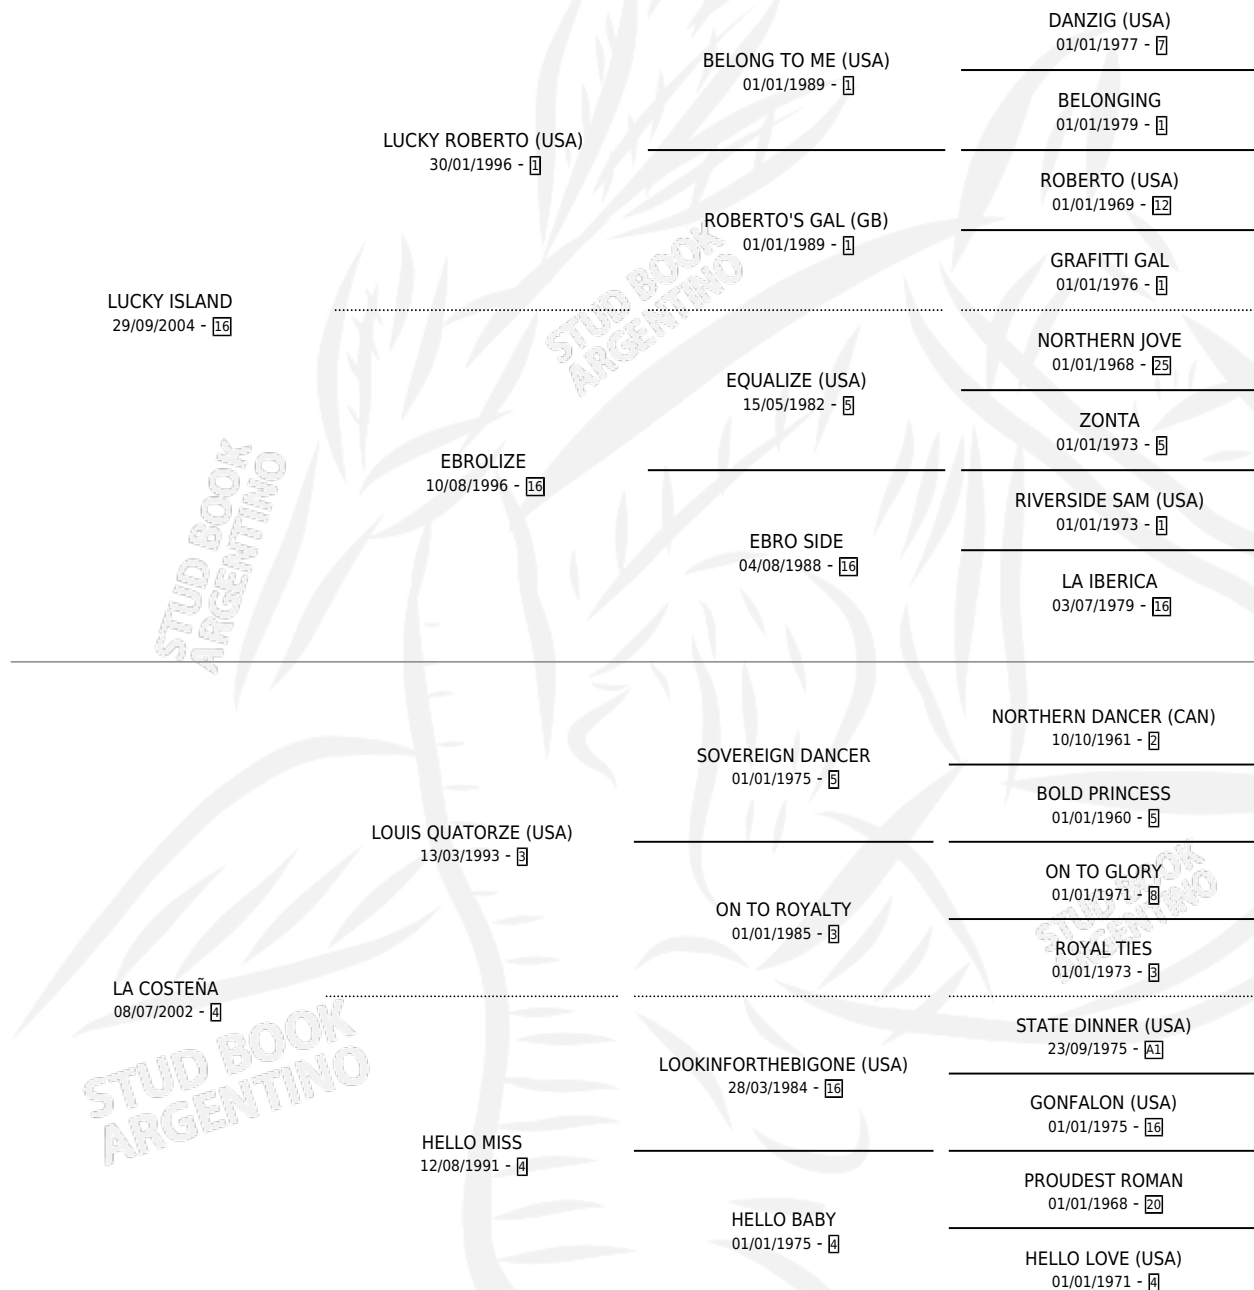

LUZ COSTERA

por LUCKY ISLAND y LA COSTEÑA por LOUIS QUATORZE (USA)

Argentina · Hembra · Alazan · SP · 23/09/2013
Familia 4-m · Volumen 41

ESTADO

TIPIFICACIÓN SANGUÍNEA	X
TIPIFICACIÓN POR ADN	✓
PASAPORTE	✓
IDENTIFICACIÓN POR MICROCHIP	✓
REPRODUCTOR	✓

Lugar de nacimiento: Alborada
Criador: Alborada

~

HIJOS

	MACHOS	HEMBRAS
1 NACIERON	1	0
SIN ACTUACIONES		

PEDIGREE

CAMPAÑA

Solo carreras oficiales de Argentina

POR EDAD

Ganadora de 4 carreras en La Plata - \$903,710, a los 3 y 4 años, incluso Escuela de Jockeys(h).

POR DISTANCIA

HIPODROMO	CC	1°	2°	3°	4°	5°	NP	CLC	CLG	CLCG1	CLGG1	IMPORTE
LA PLATA	32	4	4	3	7	3	11	0	0	0	0	\$903,710
1200 MTS	1	0	0	0	0	0	1	0	0	0	0	\$0
1000 MTS	19	3	2	1	4	1	8	0	0	0	0	\$615,187
1100 MTS	12	1	2	2	3	2	2	0	0	0	0	\$288,523
PALERMO	1	0	0	0	0	0	1	0	0	0	0	\$0
1000 MTS	1	0	0	0	0	0	1	0	0	0	0	\$0