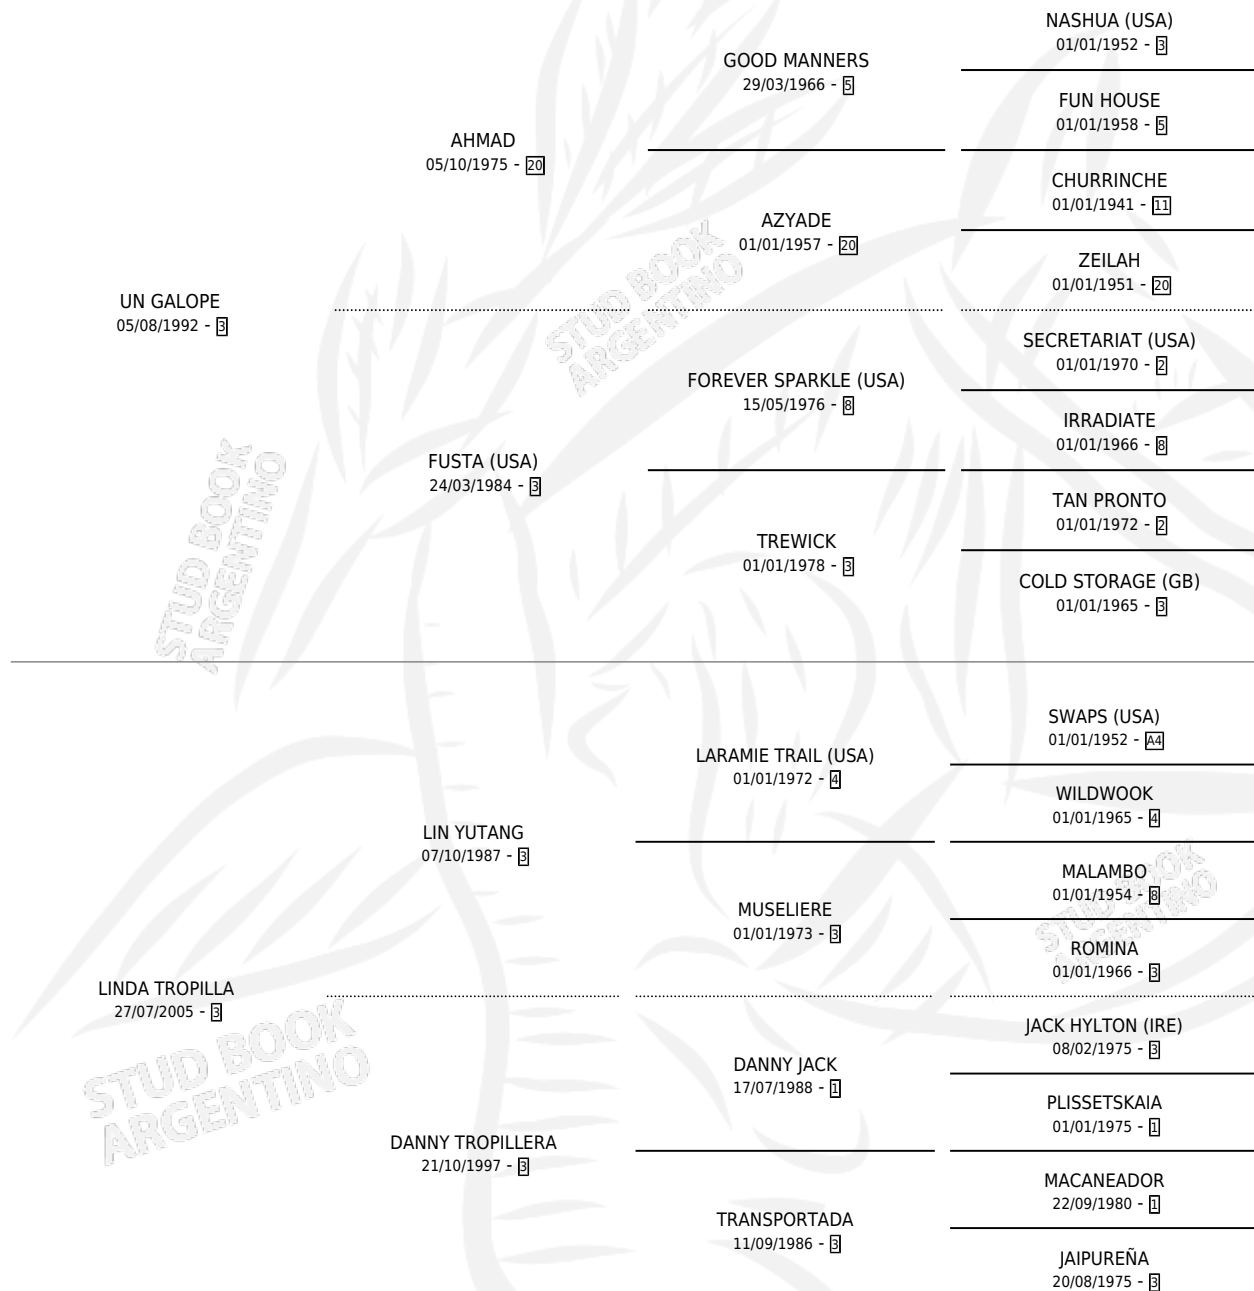

UN GALOPIN

por UN GALOPE y LINDA TROPILLA por LIN YUTANG

Argentina · Macho · Zaino · SP · 23/09/2013
Familia 3-n · Volumen 41

ESTADO

TIPIFICACIÓN SANGUÍNEA	X
TIPIFICACIÓN POR ADN	✓
PASAPORTE	✓
IDENTIFICACIÓN POR MICROCHIP	✓
REPRODUCTOR	X

Lugar de nacimiento: Alborada
Criador: Alborada

PEDIGREE

UN GALOPIN

Datos oficiales del Stud Book Argentino

Documento generado el 12/05/2026

studbook.org.ar