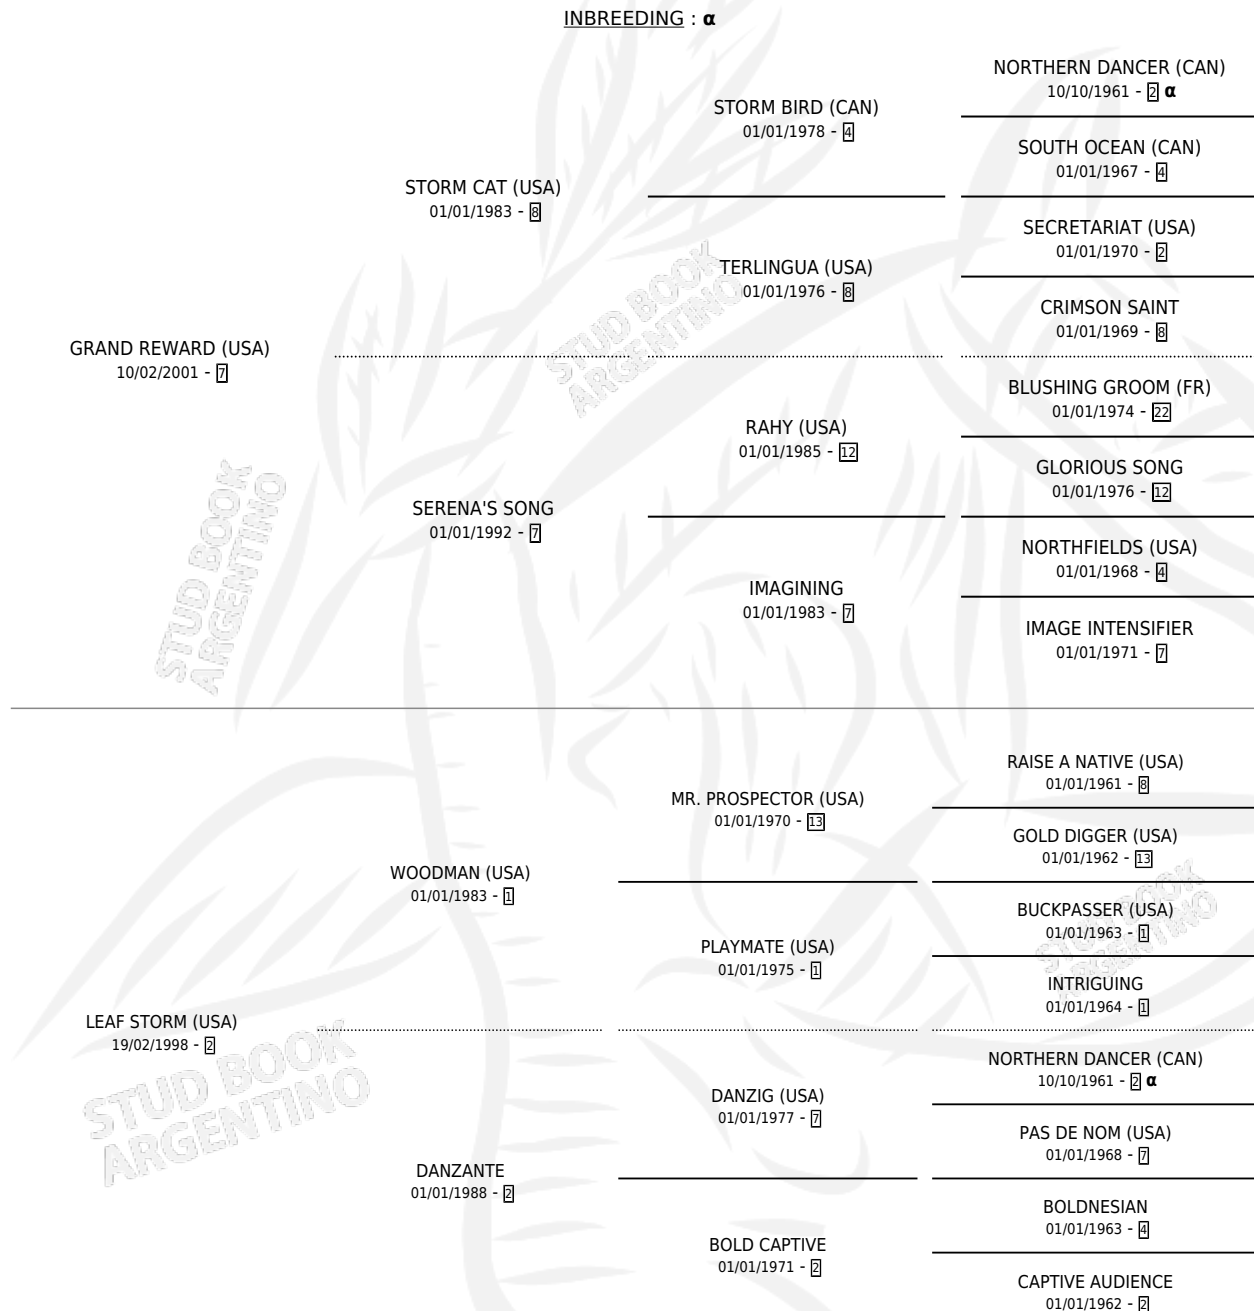

LEAF GARDEN

por **GRAND REWARD (USA)** y **LEAF STORM (USA)** por **WOODMAN (USA)**

Argentina · Hembra · Alazan Tostado · SP · 22/08/2013
Familia 2-d · Volumen 41

ESTADO

TIPIFICACIÓN SANGUÍNEA	X
TIPIFICACIÓN POR ADN	✓
PASAPORTE	✓
IDENTIFICACIÓN POR MICROCHIP	✓
REPRODUCTOR	✓

Lugar de nacimiento: La Quebrada
Criador: La Quebrada

~

HIJOS

	MACHOS	HEMBRAS
5 NACIERON	3	2
3 CORRIERON	1	2
2 GANARON	1	1
0 GANADORES CL	0 GANADORES GR	0 GANADORES G1

PEDIGREE

INBREEDING : α