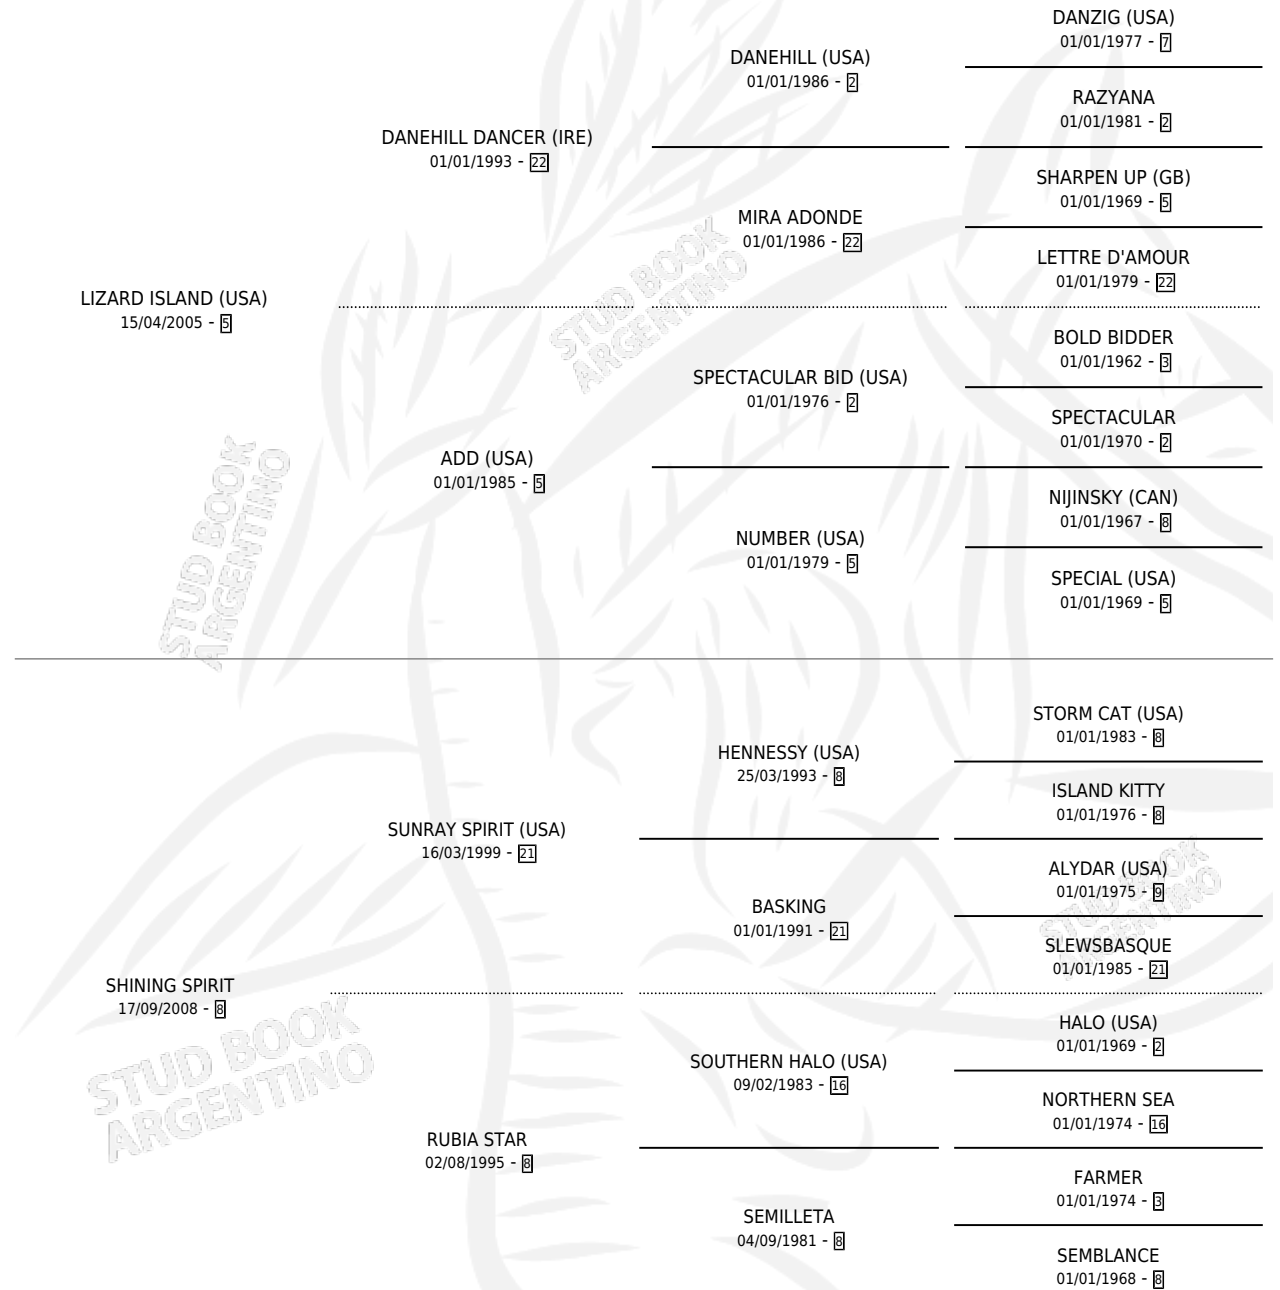

SINALUNGA

por LIZARD ISLAND (USA) y SHINING SPIRIT por SUNRAY SPIRIT (USA)

Argentina · Hembra · Zaino · SP · 07/09/2013
Familia 8-d · Volumen 41

ESTADO

TIPIFICACIÓN SANGUÍNEA	X
TIPIFICACIÓN POR ADN	✓
PASAPORTE	✓
IDENTIFICACIÓN POR MICROCHIP	✓
REPRODUCTOR	✓

Lugar de nacimiento: La Pasion
Criador: La Pasion

~

HIJOS

	MACHOS	HEMBRAS
3 NACIERON	0	3
1 CORRIERON	0	1

SIN ACTUACIONES

PEDIGREE

CAMPAÑA

Solo carreras oficiales de Argentina