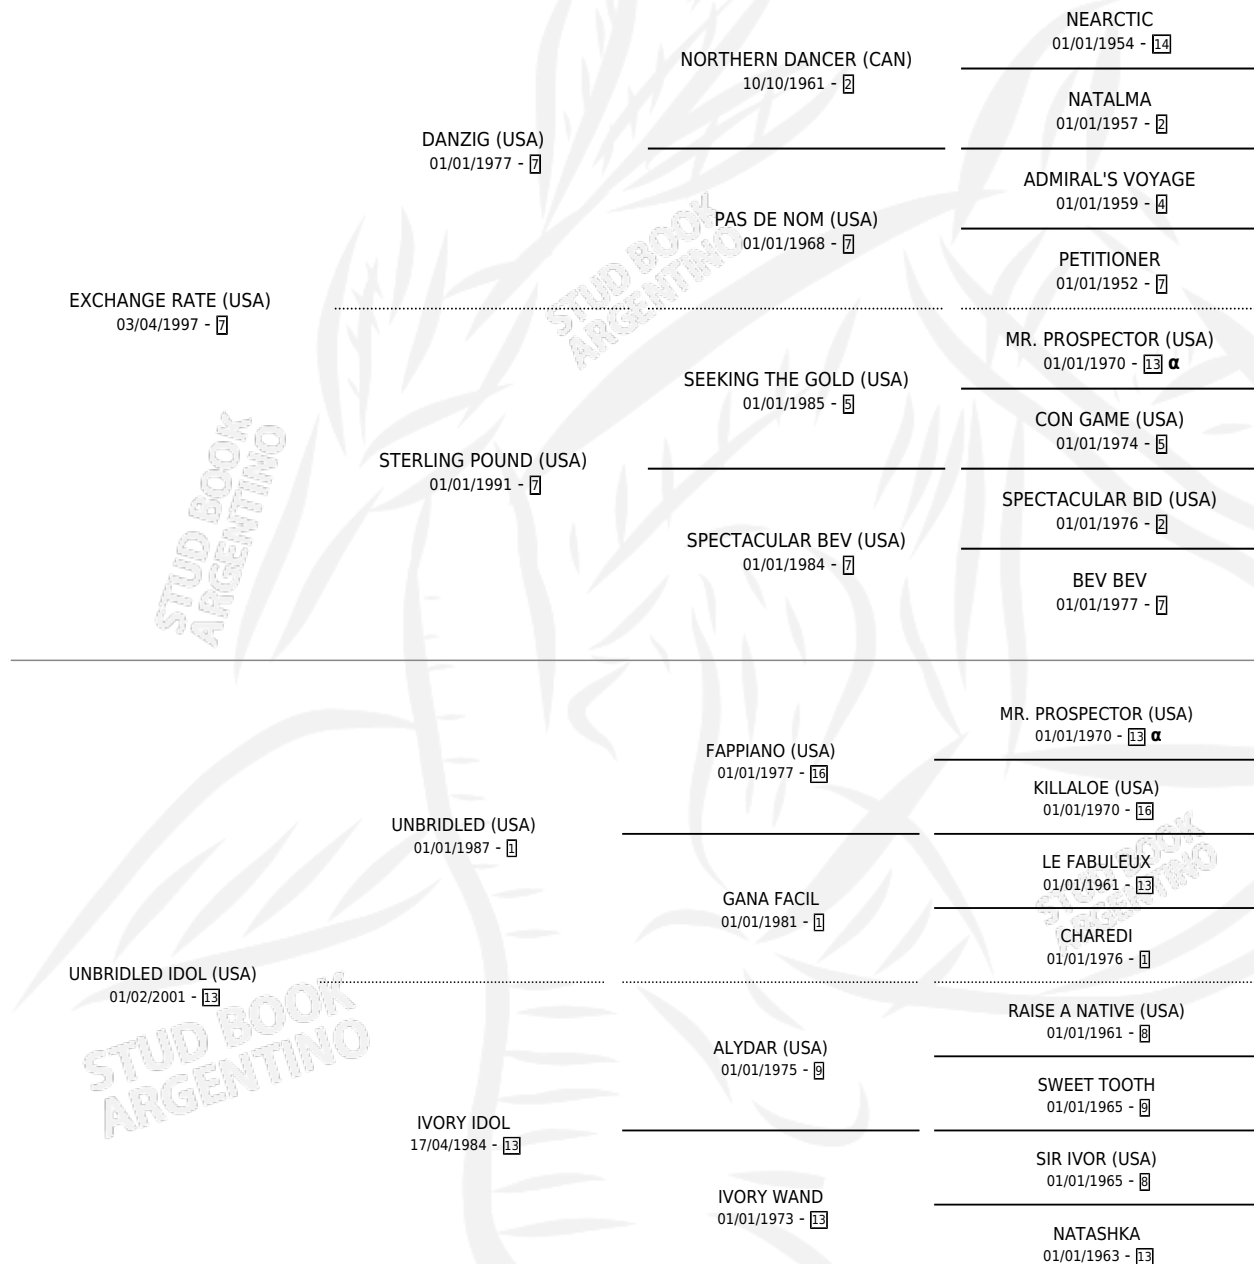

UNICO IDOLO

por **EXCHANGE RATE (USA)** y **UNBRIDLED IDOL (USA)** por **UNBRIDLED (USA)**

Argentina · Macho · Tordillo · SP · 07/09/2013
Familia 13-c · Volumen 41

ESTADO

TIPIFICACIÓN SANGUÍNEA	X
TIPIFICACIÓN POR ADN	✓
PASAPORTE	✓
IDENTIFICACIÓN POR MICROCHIP	✓
REPRODUCTOR	✓

Lugar de nacimiento: La Pasion
Criador: La Pasion

~

HIJOS

	MACHOS	HEMBRAS
19 NACIERON	9	10
7 CORRIERON	4	3
5 GANARON	2	3
0 GANADORES CL	0 GANADORES GR	0 GANADORES G1

PEDIGREE

INBREEDING : α

CAMPAÑA

Solo carreras oficiales de Argentina