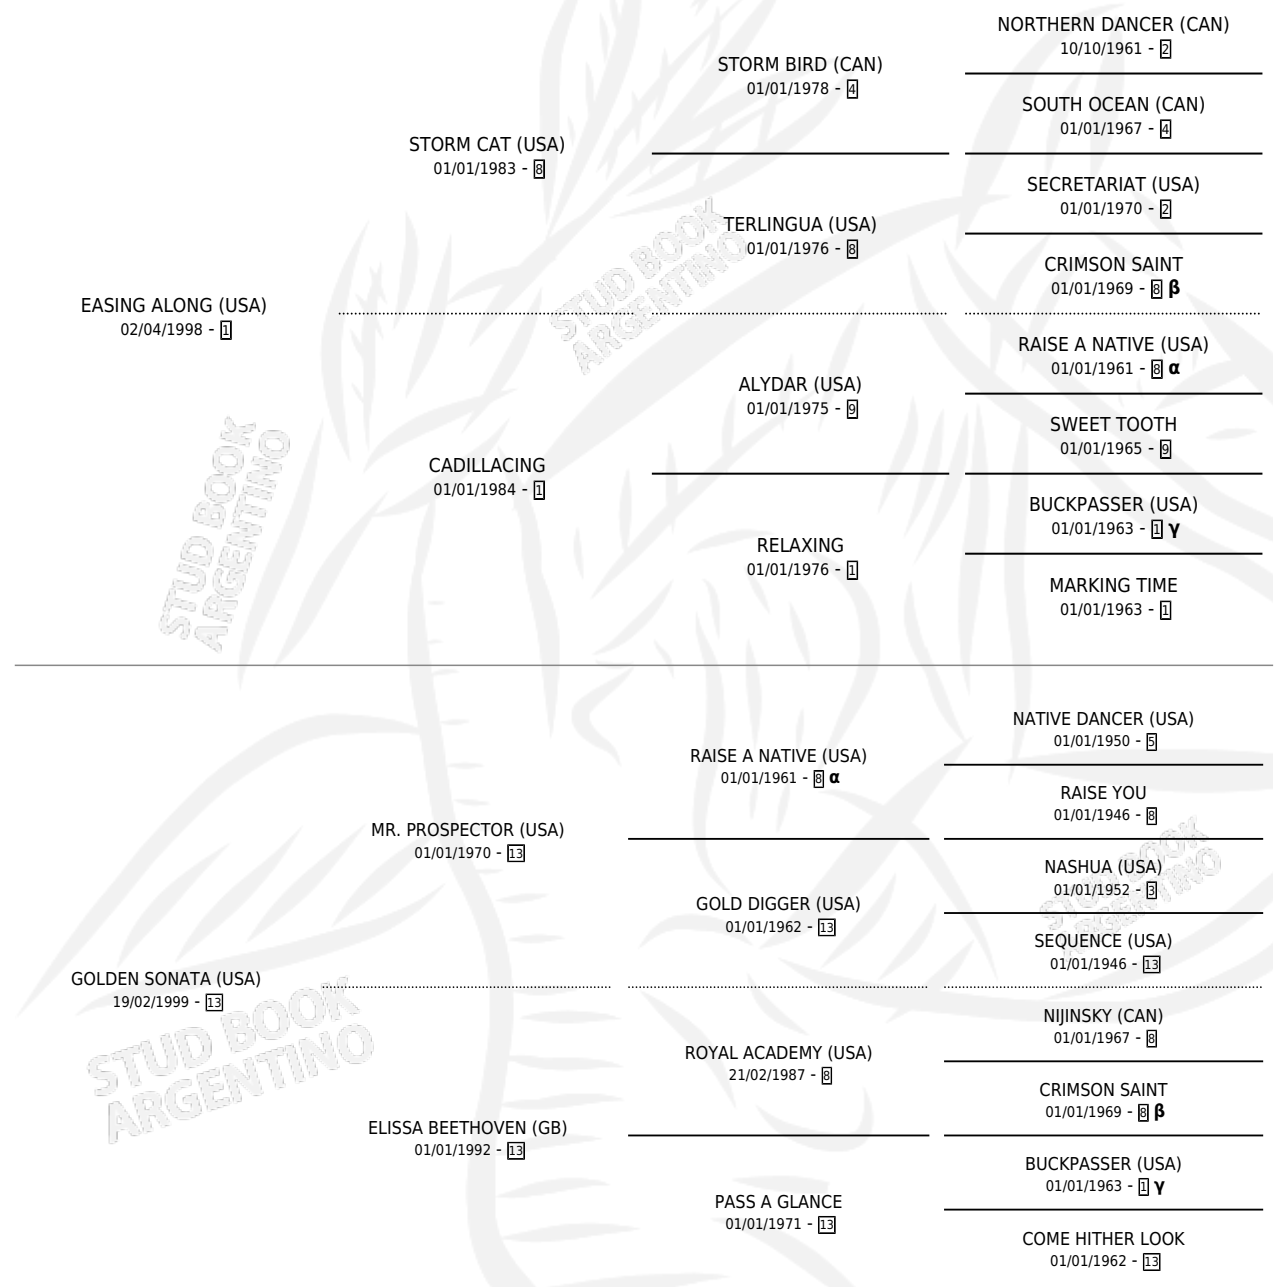

GOLDEN YOGA

por **EASING ALONG (USA)** y **GOLDEN SONATA (USA)** por **MR. PROSPECTOR (USA)**

Argentina · Hembra · Zaino · SP · 09/09/2013
Familia 13-b · Volumen 41

ESTADO

TIPIFICACIÓN SANGUÍNEA	X
TIPIFICACIÓN POR ADN	✓
PASAPORTE	✓
IDENTIFICACIÓN POR MICROCHIP	✓
REPRODUCTOR	✓

Lugar de nacimiento: La Pasion
Criador: La Pasion

~

HIJOS

	MACHOS	HEMBRAS
7 NACIERON	4	3
2 CORRIERON	1	1
2 GANARON	1	1

0	0	0
GANADORES CL	GANADORES GR	GANADORES G1

PEDIGREE

INBREEDING : **α,β,γ**