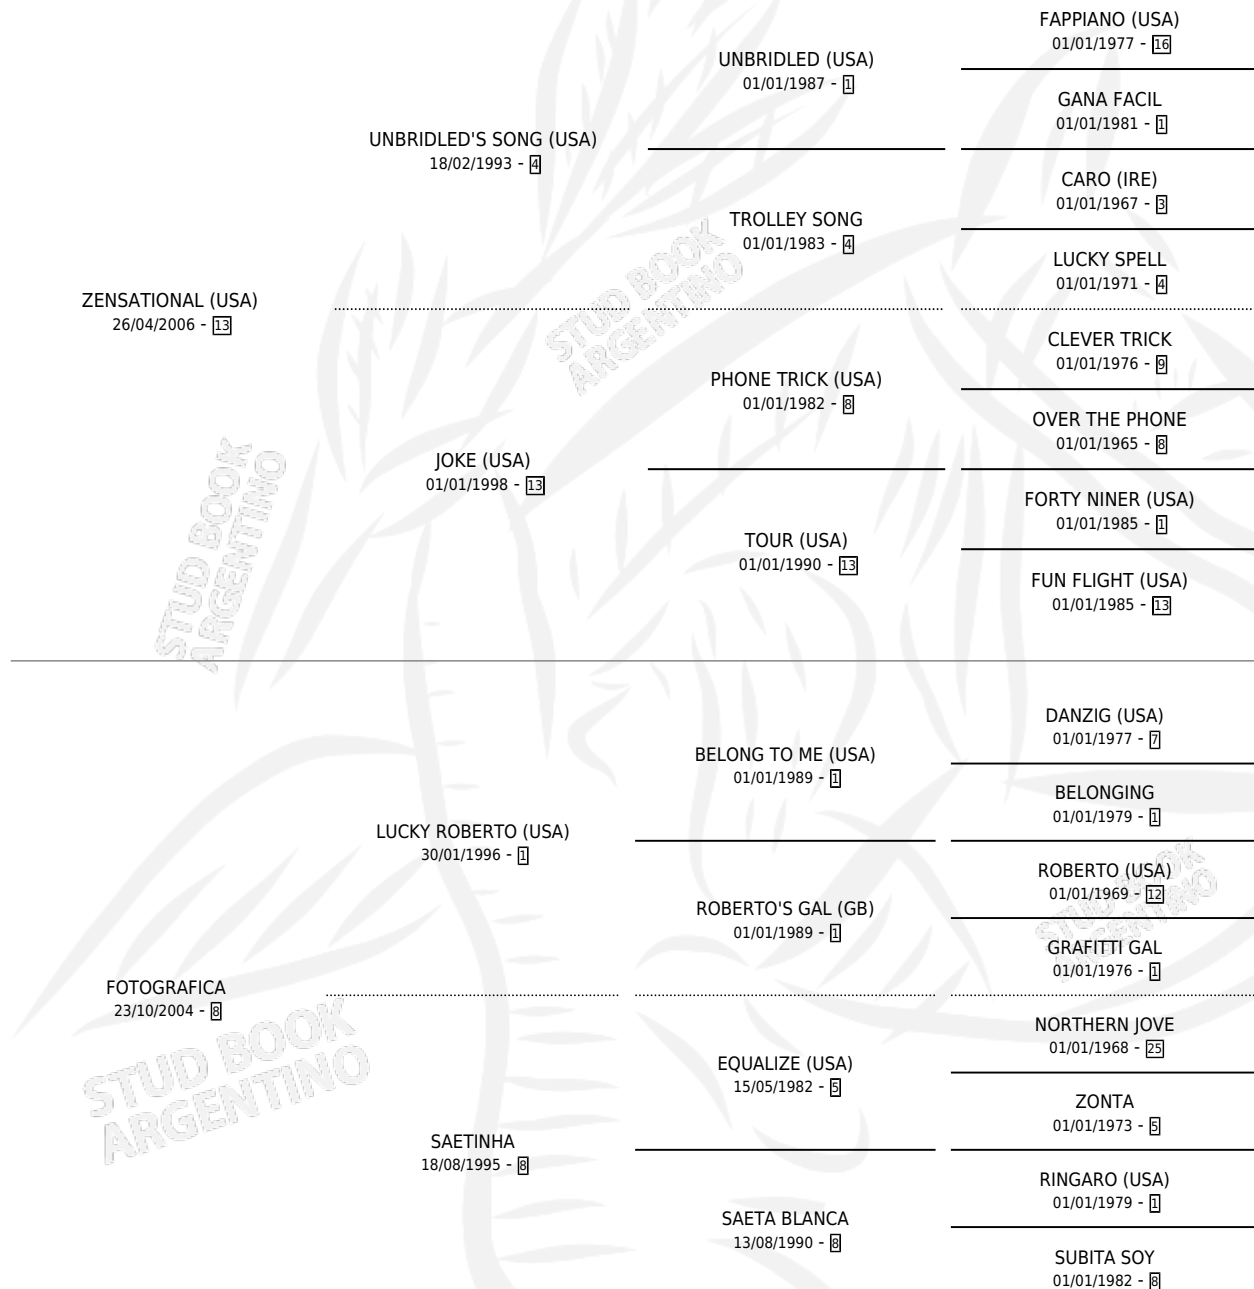

Lugar de nacimiento: La Pasion
Criador: La Pasion

~

HIJOS

	MACHOS	HEMBRAS
7 NACIERON	5	2
3 CORRIERON	1	2
2 GANARON	0	2

0	0	0
GANADORES CL	GANADORES GR	GANADORES G1

PEDIGREE

CAMPAÑA

Solo carreras oficiales de Argentina