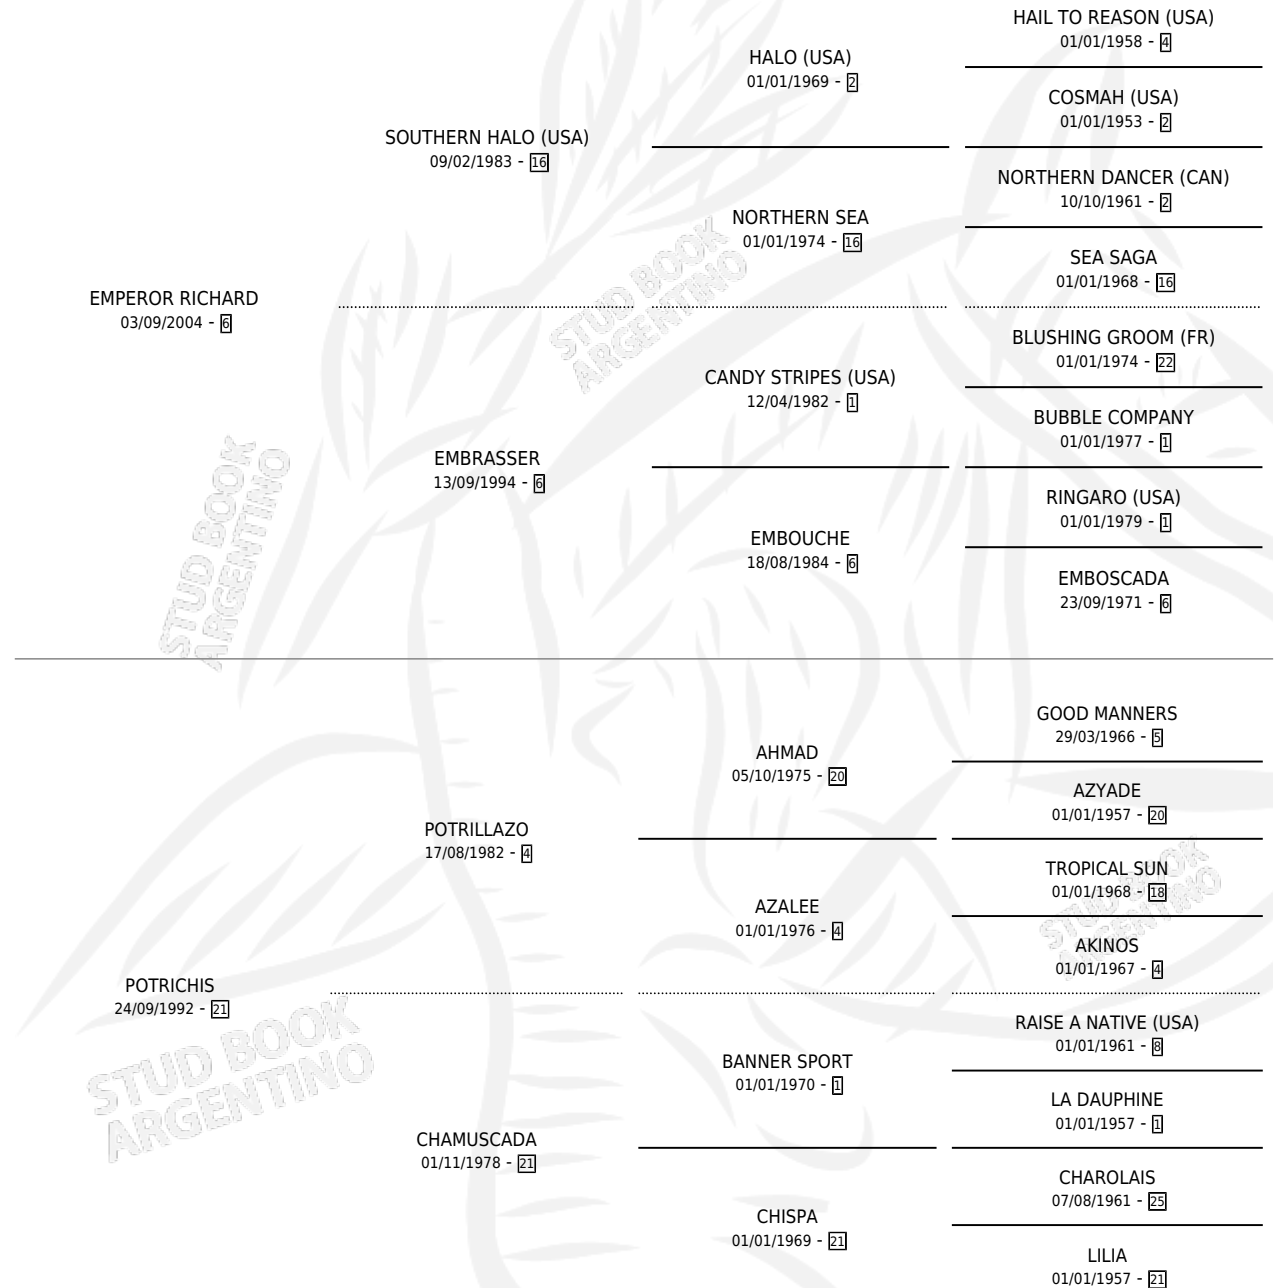

CHEEZY

por **EMPEROR RICHARD** y **POTRICHIS** por **POTRILLAZO**

Argentina · Hembra · Zaino · SP · 12/09/2013
Familia 21 · Volumen 41

ESTADO

TIPIFICACIÓN SANGUÍNEA	X
TIPIFICACIÓN POR ADN	✓
PASAPORTE	✓
IDENTIFICACIÓN POR MICROCHIP	✓
REPRODUCTOR	✓

Lugar de nacimiento: La Pasion

Criador: La Pasion

~

HIJOS

	MACHOS	HEMBRAS
1 NACIERON	0	1
SIN ACTUACIONES		

PEDIGREE

CAMPAÑA

Solo carreras oficiales de Argentina