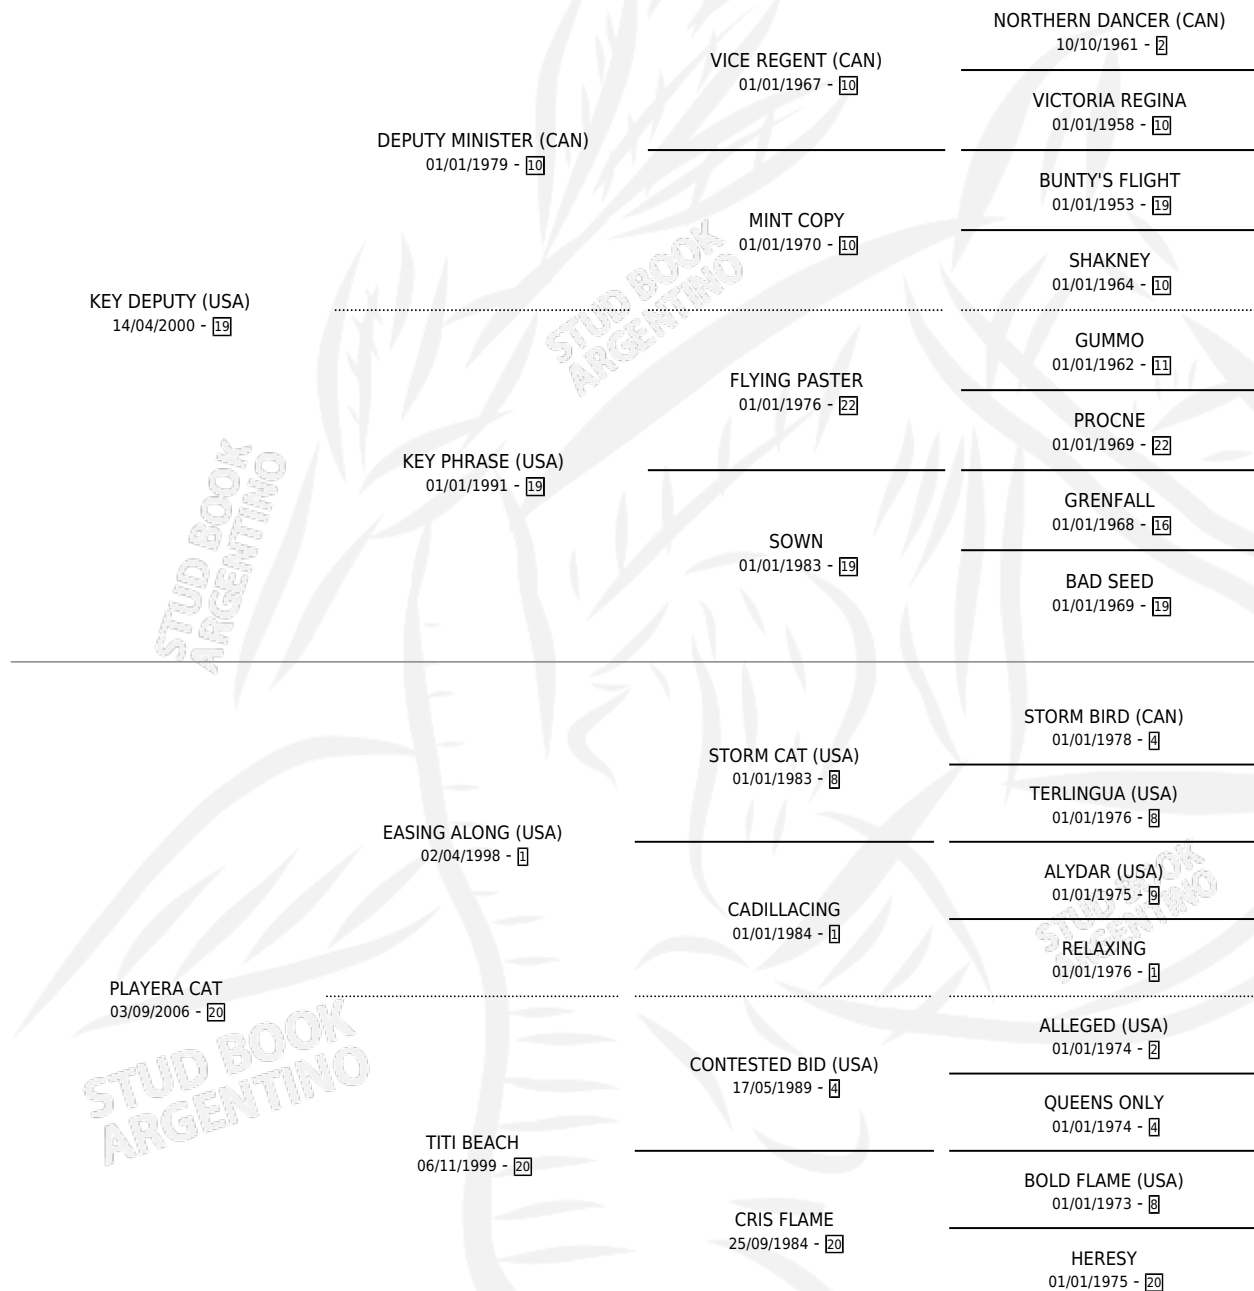

NOSTALGIOSA KEY

por **KEY DEPUTY (USA)** y **PLAYERA CAT** por **EASING ALONG (USA)**

Argentina · Hembra · Alazan · SP · 11/09/2013
Familia 20-d · Volumen 41

ESTADO

TIPIFICACIÓN SANGUÍNEA	X
TIPIFICACIÓN POR ADN	✓
PASAPORTE	✓
IDENTIFICACIÓN POR MICROCHIP	✓
REPRODUCTOR	✓

Lugar de nacimiento: El Alfalar
Criador: El Alfalar

~

HIJOS

	MACHOS	HEMBRAS
6 NACIERON	3	3
5 CORRIERON	3	2
3 GANARON	2	1
0 GANADORES CL	0 GANADORES GR	0 GANADORES G1

PEDIGREE