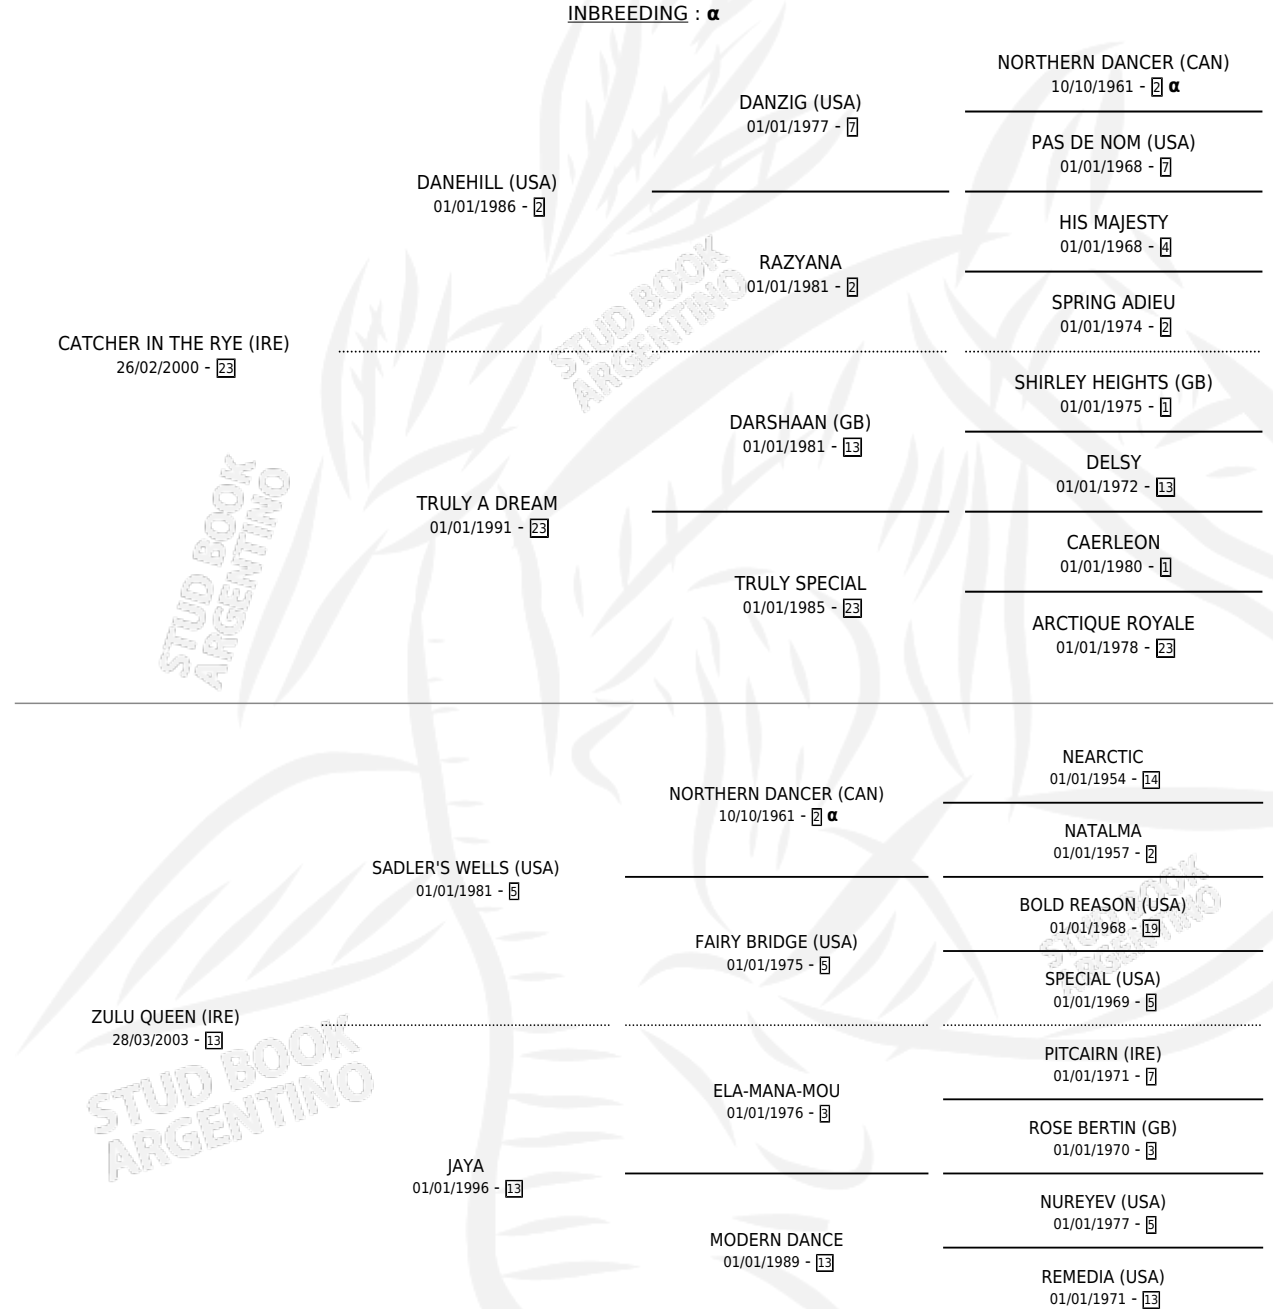

CATCH THE QUEEN

por **CATCHER IN THE RYE (IRE)** y **ZULU QUEEN (IRE)** por **SADLER'S WELLS (USA)**

Argentina · Hembra · Zaino · SP · 07/09/2013
Familia 13-d · Volumen 41

ESTADO

TIPIFICACIÓN SANGUÍNEA	X
TIPIFICACIÓN POR ADN	✓
PASAPORTE	✓
IDENTIFICACIÓN POR MICROCHIP	✓
REPRODUCTOR	✓

Lugar de nacimiento: Firmamento

Criador: Firmamento

PEDIGREE

INBREEDING : α

S

mientos 0 / Efectividad 0.00%

PADRILLO	PRODUCTO	CRIDADOR	1ER SERVICIO	ÚLTIMO SERVICIO
LUNATICO EMPEROR	∅		07/11/2019	07/11/2019
CATCH THE QUEEN	∅		31/08/2018	27/09/2018
Datos oficiales del Stud Book Argentino	∅		13/11/2017	13/11/2017