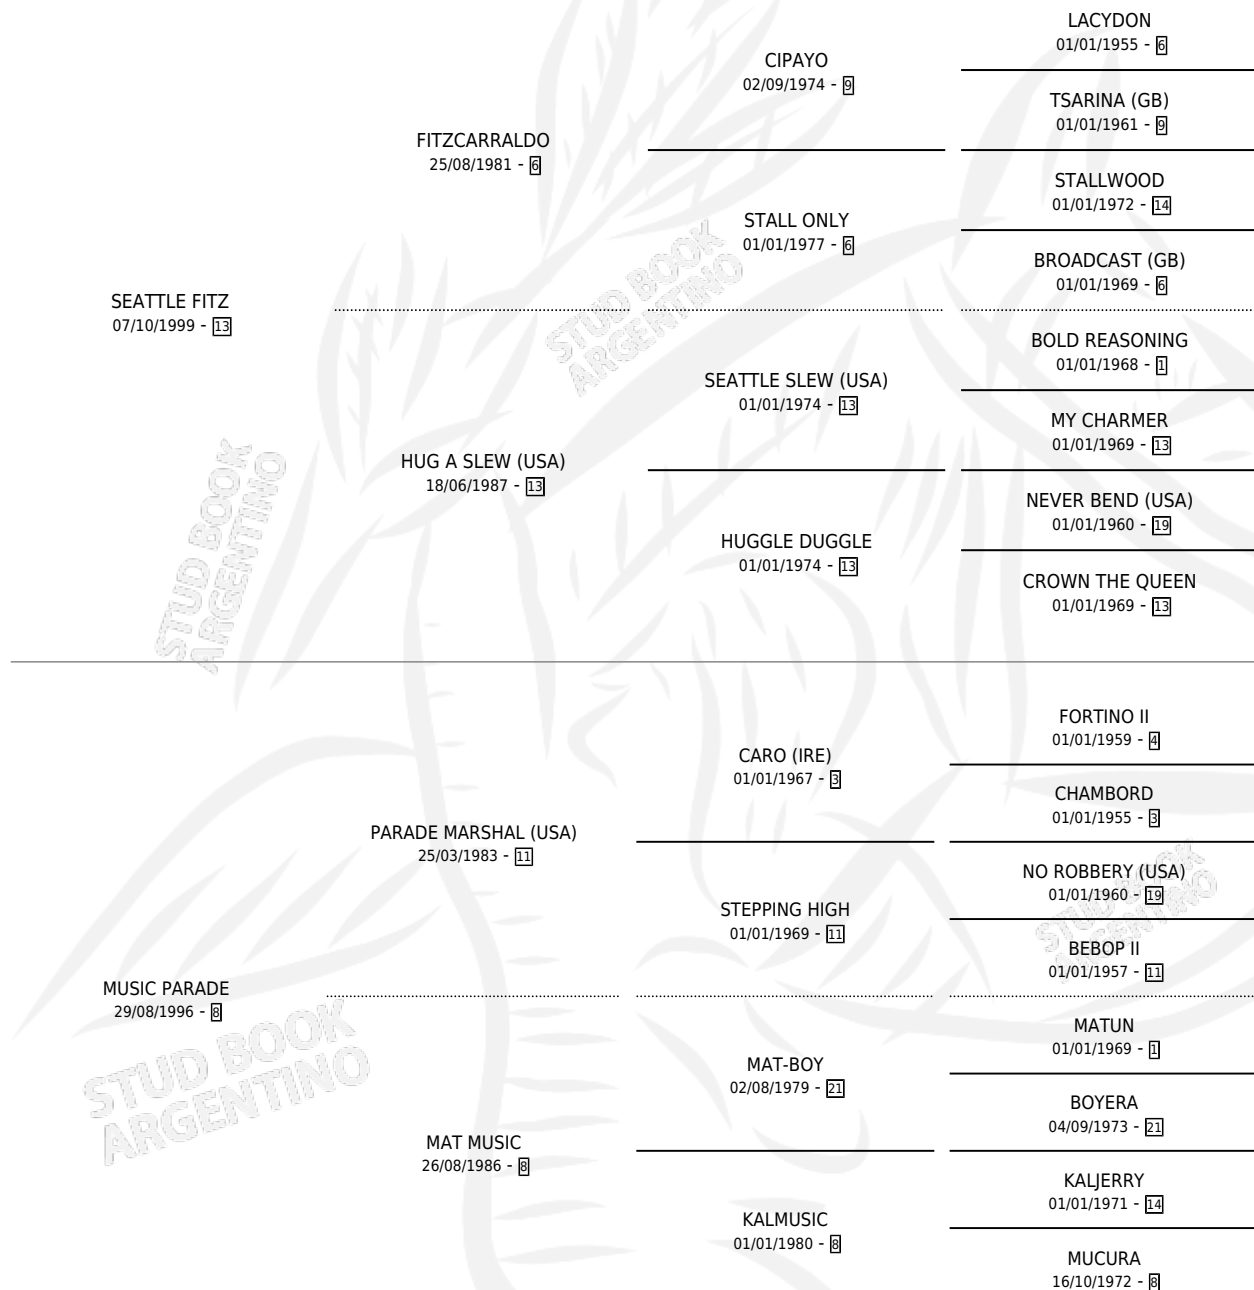

SEATTLE AND MUSIC

por SEATTLE FITZ y MUSIC PARADE por PARADE
MARSHAL (USA)

Argentina · Macho · Zaino · SP · 09/09/2013
Familia 8-f · Volumen 41

ESTADO

| | |
|------------------------------|---|
| TIPIFICACIÓN SANGUÍNEA | X |
| TIPIFICACIÓN POR ADN | ✓ |
| PASAPORTE | ✓ |
| IDENTIFICACIÓN POR MICROCHIP | ✓ |
| REPRODUCTOR | X |

Lugar de nacimiento: Firmamento

Criador: Firmamento

PEDIGREE

SEATTLE AND MUSIC

Datos oficiales del Stud Book Argentino

Documento generado el 15/05/2026

studbook.org.ar