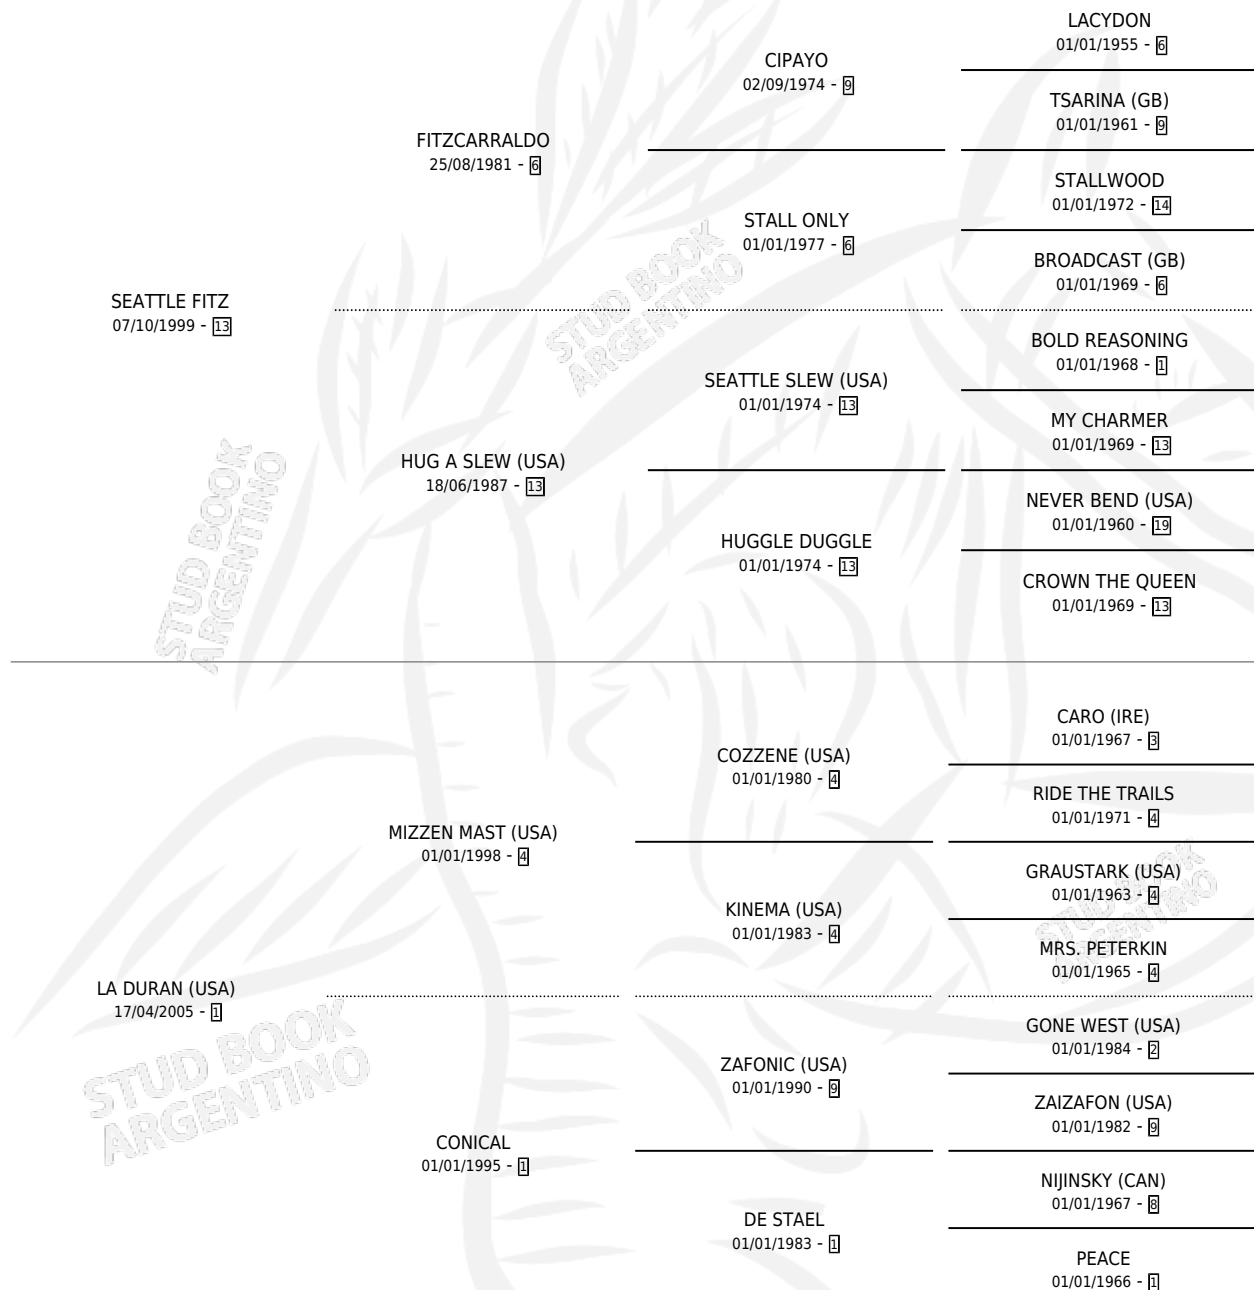

DURBAN SEATTLE

por SEATTLE FITZ y LA DURAN (USA) por MIZZEN MAST (USA)

Argentina · Macho · Tordillo · SP · 13/09/2013
Familia 1 · Volumen 41

ESTADO

TIPIFICACIÓN SANGUÍNEA	X
TIPIFICACIÓN POR ADN	✓
PASAPORTE	✓
IDENTIFICACIÓN POR MICROCHIP	✓
REPRODUCTOR	X

Lugar de nacimiento: Firmamento
Criador: Firmamento

PEDIGREE

CAMPAÑA

Solo carreras oficiales de Argentina

POR EDAD

EDAD	CC	1°	2°	3°	4°	5°	NP	CLC	CLG	CLCG1	CLGG1	IMPORTE	GANANCIA / CC
3 AÑOS	2	0	0	0	2	0	0	0	0	0	0	\$18,750	\$9,375
TOTALES	2	0	0	0	2	0	0	0	0	0	0	\$18,750	\$9,375
%		0.0%	0.0%	0.0%	100%	0.0%	0.0%	0.0%	0.0%	0.0%	0.0%		