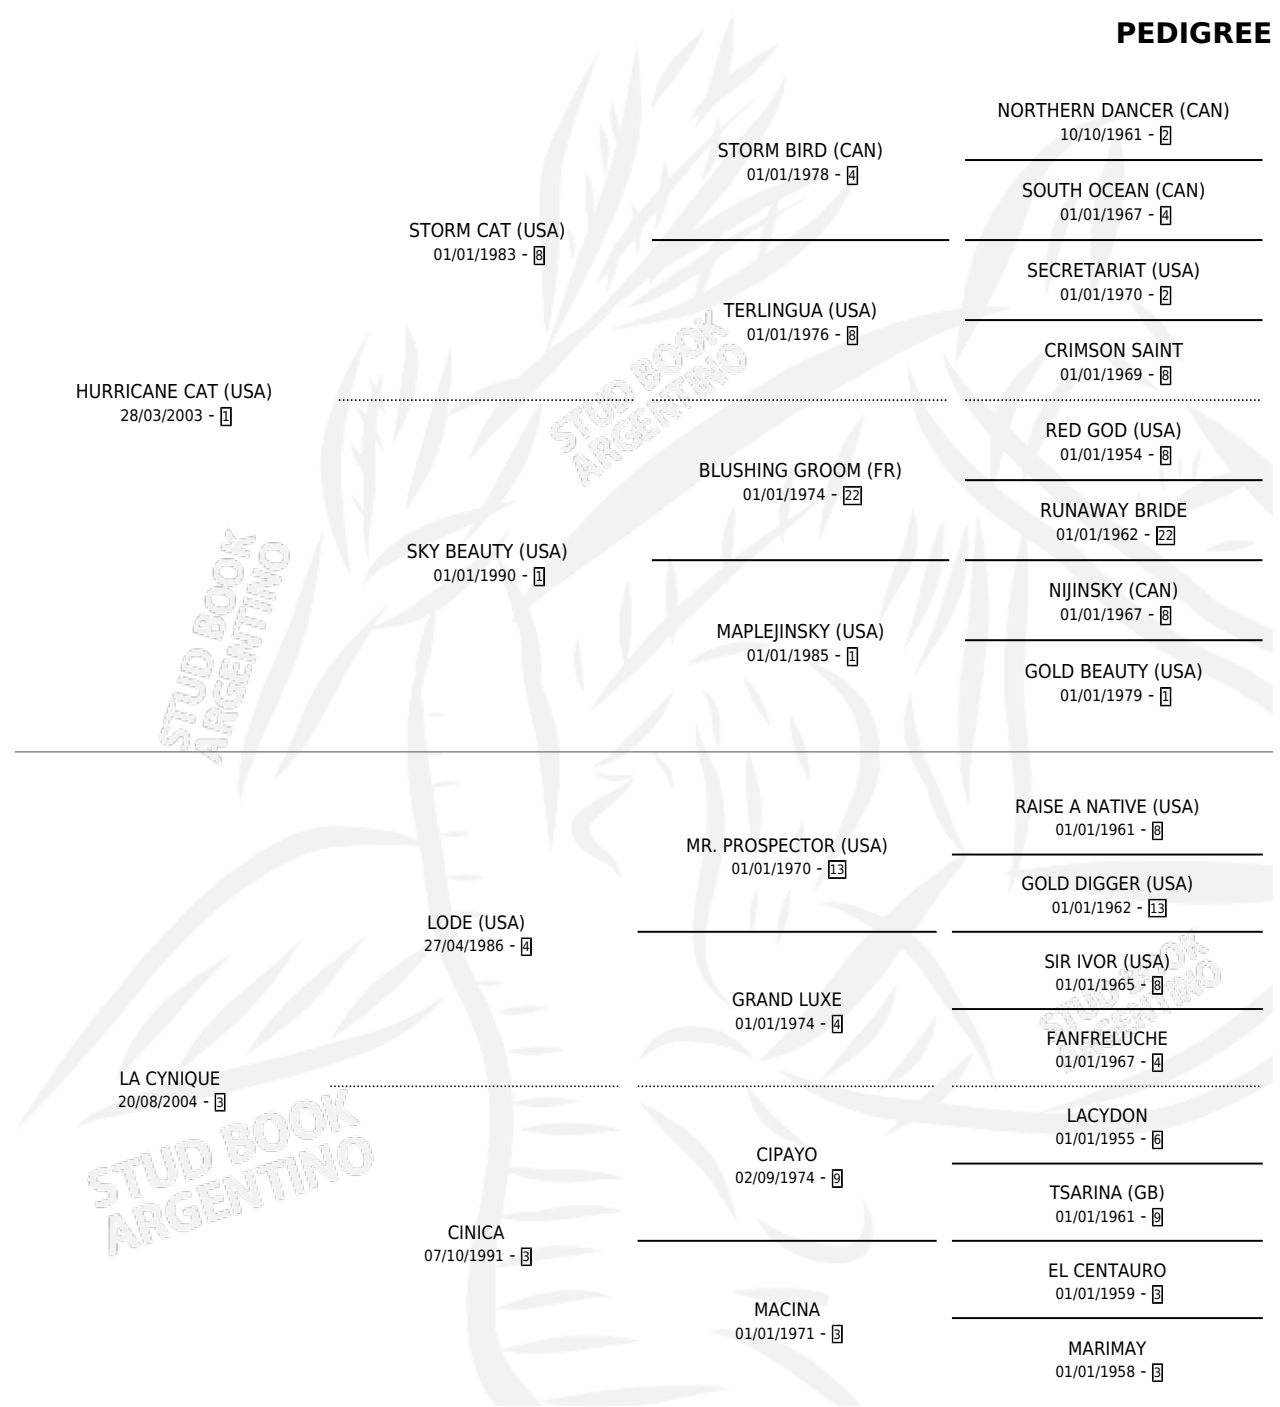

CYME

por **HURRICANE CAT (USA)** y **LA CYNIQUE** por **LODE (USA)**

Argentina · Hembra · Zaino Negro · SP · 12/09/2013
Familia 3-d · Volumen 41

ESTADO

TIPIFICACIÓN SANGUÍNEA	X
TIPIFICACIÓN POR ADN	✓
PASAPORTE	✓
IDENTIFICACIÓN POR MICROCHIP	✓
REPRODUCTOR	✓

Lugar de nacimiento: Melincue
Criador: Melincue

~

HIJOS

	MACHOS	HEMBRAS
3 NACIERON	3	0
2 CORRIERON	2	0

SIN ACTUACIONES

PEDIGREE

CAMPAÑA

Solo carreras oficiales de Argentina