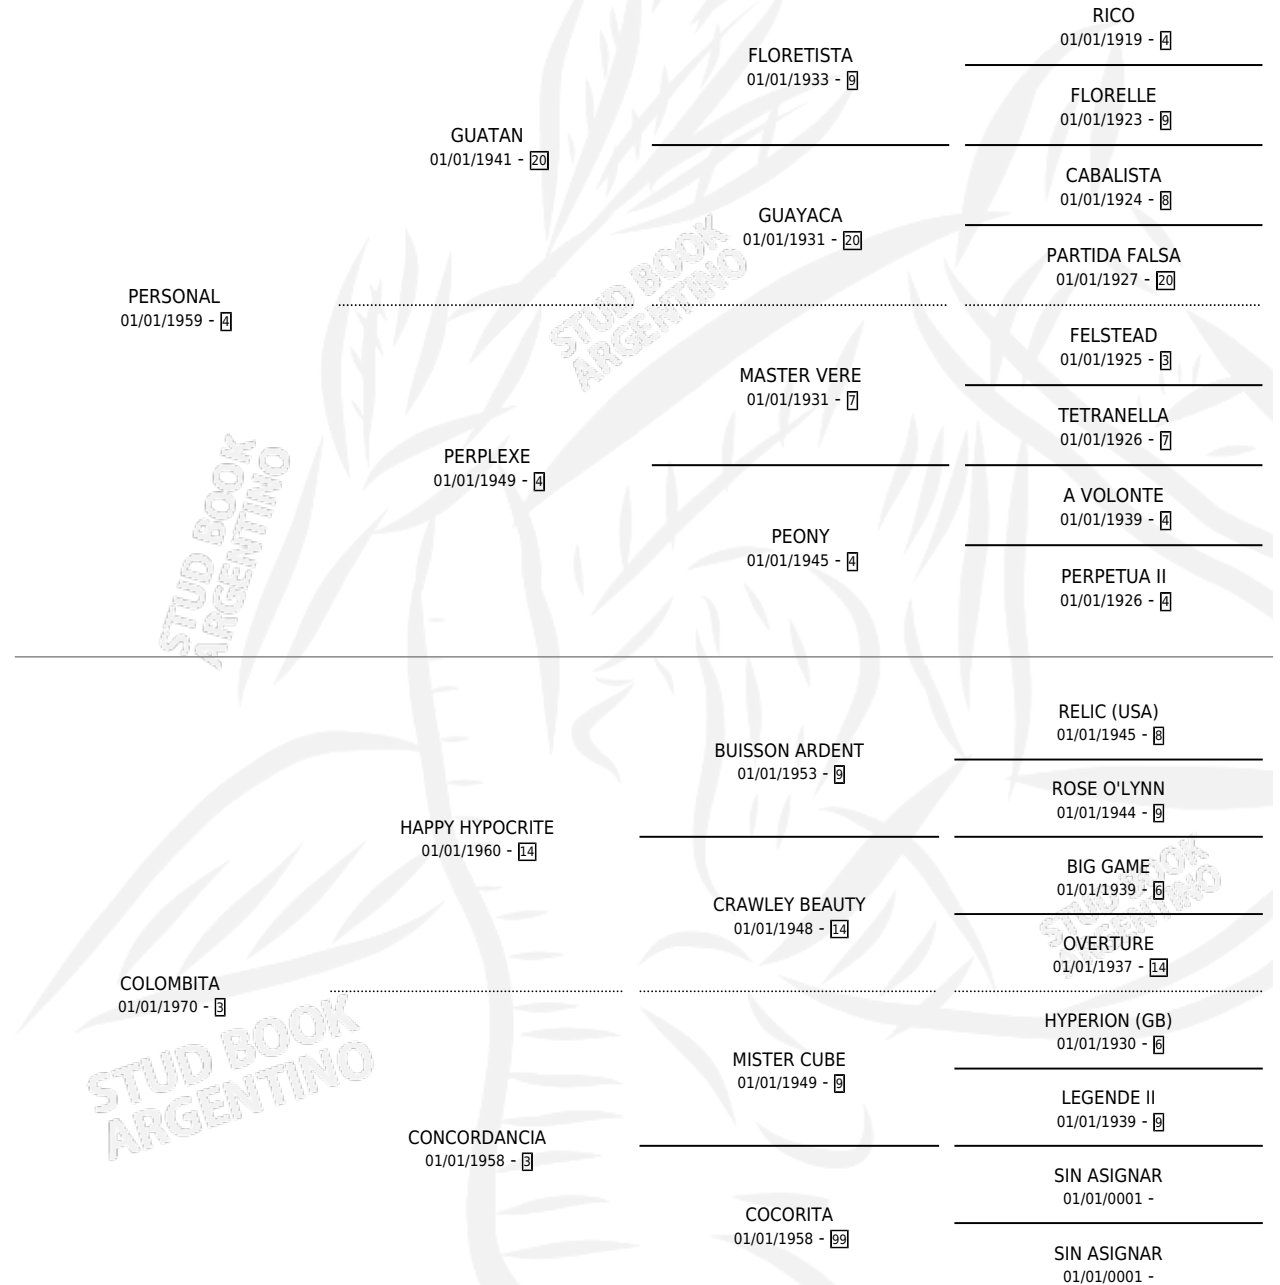

CARA'E PINGA

por PERSONAL y COLOMBITA por HAPPY HYPOCRITE

Argentina · Hembra · Zaino Colorado · SP · 08/10/1976
Familia 3 · Volumen 29

ESTADO

TIPIFICACIÓN SANGUÍNEA	X
TIPIFICACIÓN POR ADN	X
PASAPORTE	X
IDENTIFICACIÓN POR MICROCHIP	X
REPRODUCTOR	✓

Lugar de nacimiento: Campo particular

Criador: Bonavita Amilcar Gaspar

~

HIJOS

	MACHOS	HEMBRAS
4 NACIERON	2	2
1 CORRIERON	1	0

SIN ACTUACIONES

PEDIGREE

S

cimientos 4 / Efectividad 40.00%

PADRILLO	PRODUCTO	CRIADOR	1ER SERVICIO	ÚLTIMO SERVICIO
LARCO	∅		05/12/1992	05/12/1992
CARA'E PINGA				
LARCO	GRAN LARCO (M Z, 11/09/1992)	BONAVITA AMILCAR GASPAR	13/09/1991	17/09/1991
LARCO	∅		27/11/1990	17/12/1990
EXALTE (FR)	∅		23/12/1989	27/12/1989
EL VASCO NEGRO	CARA 'E VASCA (H A, 24/11/1989)	BONAVITA AMILCAR GASPAR	14/12/1988	16/12/1988
STILTON	CARA DE BUENO (M Z, 09/12/1988)	BONAVITA AMILCAR GASPAR	21/12/1987	21/12/1987
STILTON	∅		22/12/1986	24/12/1986
AT LAST	ATAINT (H Z, 07/11/1986)	LOMA CHICA	17/12/1985	19/12/1985
STILTON	∅			
STILTON	∅			