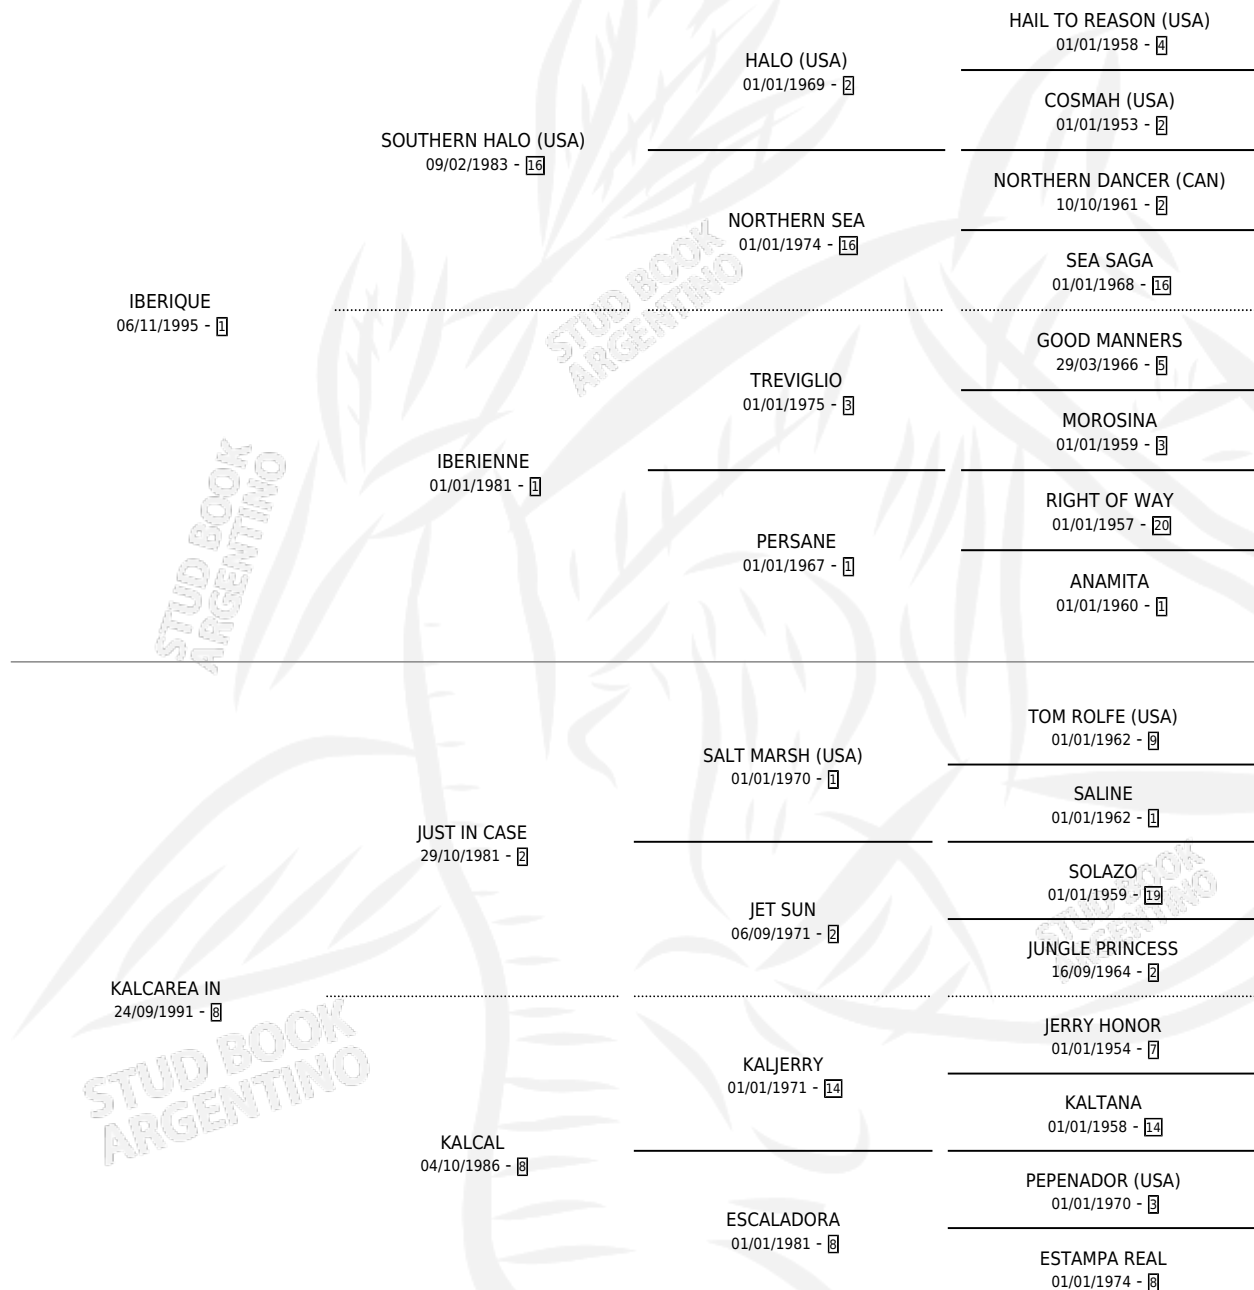

GRAN JERONIMO IBE

por **IBERIQUE** y **KALCAREA IN** por **JUST IN CASE**

Argentina · Macho · Alazan · SP · 01/09/2013
Familia 8-j · Volumen 41

ESTADO

TIPIFICACIÓN SANGUÍNEA	X
TIPIFICACIÓN POR ADN	✓
PASAPORTE	✓
IDENTIFICACIÓN POR MICROCHIP	✓
REPRODUCTOR	X

Lugar de nacimiento: Campo particular

Criador: Bevilacqua Patricia Monica

PEDIGREE

GRAN JERONIMO IBE

Datos oficiales del Stud Book Argentino

Documento generado el 05/05/2026

studbook.org.ar