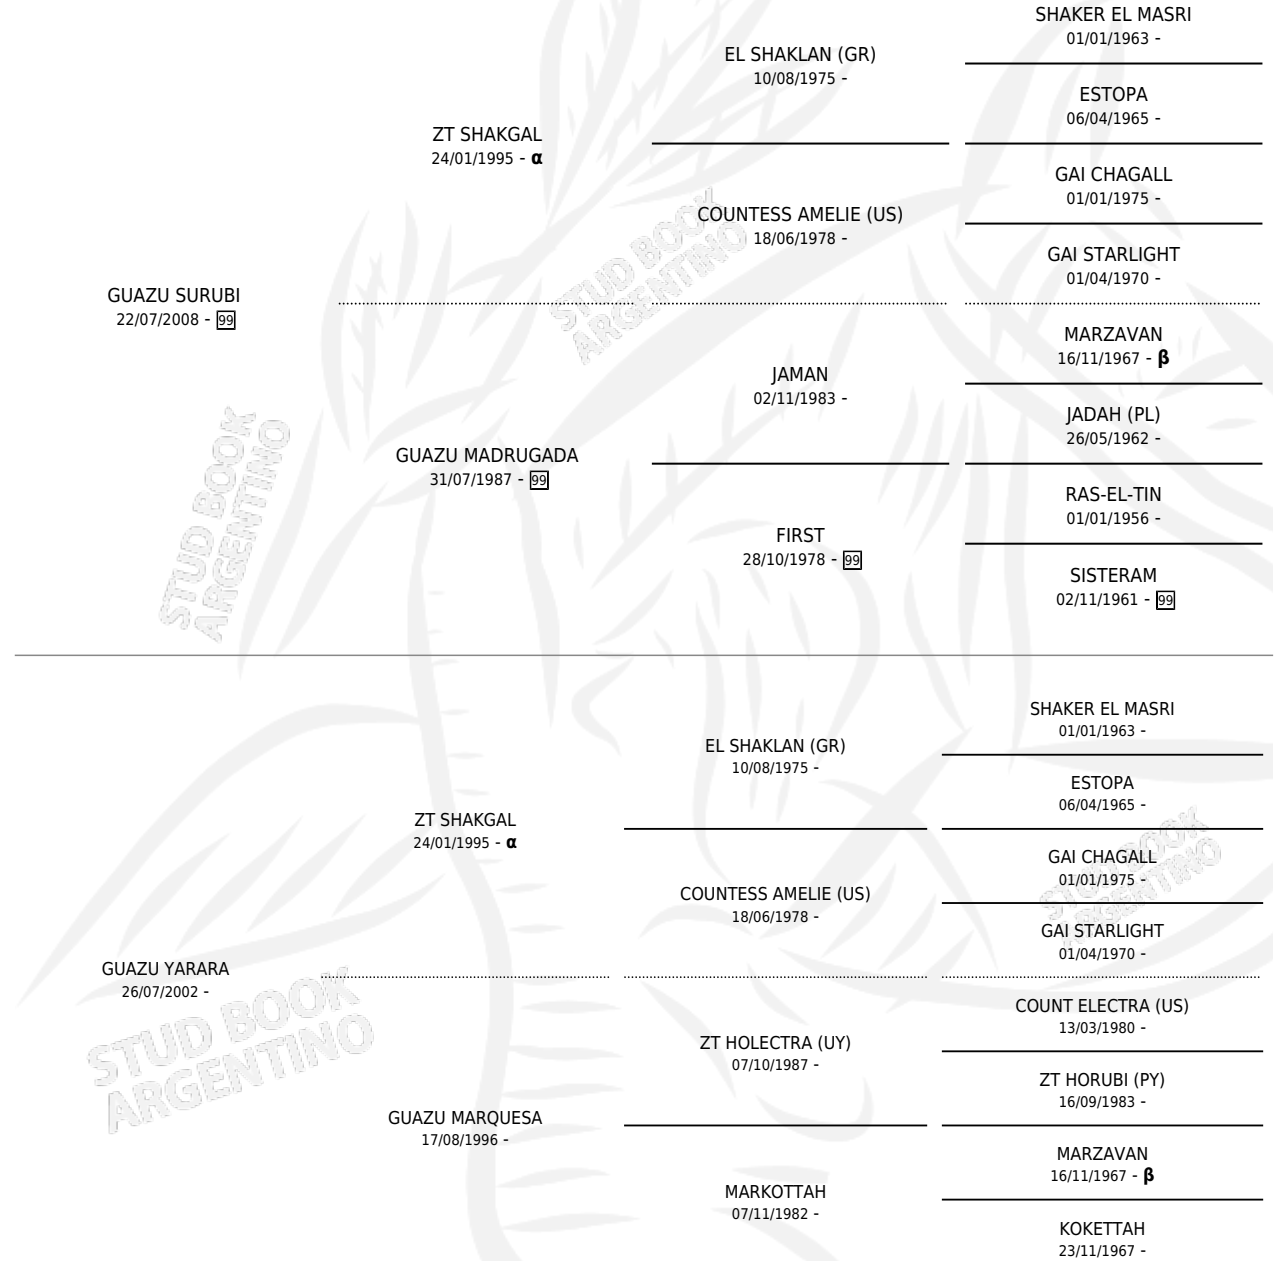

GUAZU YASUR

por **GUAZU SURUBI** y **GUAZU YARARA** por **ZT SHAKGAL**

Argentina · Hembra · Tordillo · AP · 06/09/2013
Familia · Volumen 41

ESTADO

TIPIFICACIÓN SANGUÍNEA	X
TIPIFICACIÓN POR ADN	✓
PASAPORTE	X
IDENTIFICACIÓN POR MICROCHIP	✓
REPRODUCTOR	X

Lugar de nacimiento: La Encandilada

Criador: La Encandilada

PEDIGREE

INBREEDING : **α,β**

GUAZU YASUR

Datos oficiales del Stud Book Argentino

Documento generado el 14/05/2026

studbook.org.ar